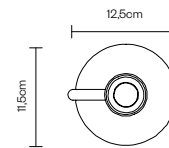

## PARTS

- . Base
- . Vertical rod + candle holder
- . Iron tube

## DIMENSIONS & WEIGHT

Weight: 3 kg // 6,5lbs

Length: 12,5 cm // 5"

Width: 11,5 cm // 4,5"

Height: 60 cm // 23,5"