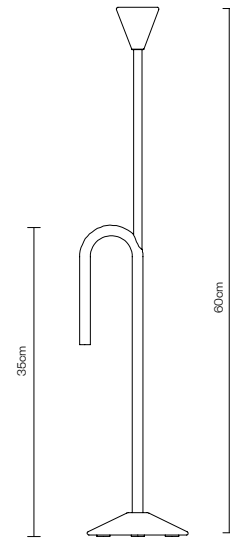

Candle holder suited for standard  $\varnothing$  2cm candles

## PARTS

- . Base
- . Vertical rod + candle holder
- . Iron tube

## DIMENSIONS & WEIGHT

Weight: 3 kg // 6,5lbs

Length: 12,5 cm // 5"

Width: 11,5 cm // 4,5"

Height: 60 cm // 23,5"