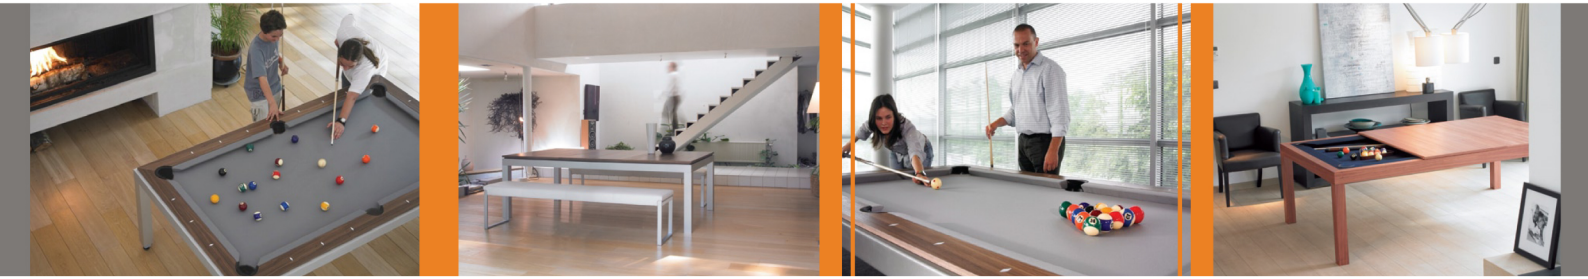

[fusiontables]

by Aramith

A new dimension for your dining room

Dimensions (one size only)

230L x 134W x 75H cm
90 1/2" L x 52 3/4" W x 29 1/2" H

Minimum room dimensions

with Premium accessory kit : 420L x 324W cm 13'9" L x 10'8" W
with other accessory kit : 482L x 386W cm 15'10" x 12'8" W

Las piletas TECH-AMIR de 3 mm que elegimos para nuestra Colección Rock Reverso dan un toque final moderno a muebles perfectos con un precioso diseño contemporáneo. Con sus dos tipos de material en un solo tablero conceptual, la nueva opción Rock Reverso le permite crear un ambiente cambiante en su comedor: una cara lleva una cubierta de madera y la otra una cubierta de cerámica.

Rock Reverso es la superficie más resistente que puede exigir para su mesa de billar Fusion. Resistente al tiempo y fácil de mantener, este material exclusivo y moderno tiene características antiscrapes y antimanchas. Es muy compatible con el medio ambiente ya que las materias primas utilizadas en su producción son recicladas, eliminando así el impacto de la extracción en canteras.

OPTIONS

EASY-LIFT mechanism (spring-assisted)

Raises the fusion table 7.5cm/3" with minimal effort from the standard 75cm/29.5" dining height for optimal billiard play.

fusion bench

200L x 42W x 45H cm
78 3/4" L x 16 1/2" W x 17 3/4" H