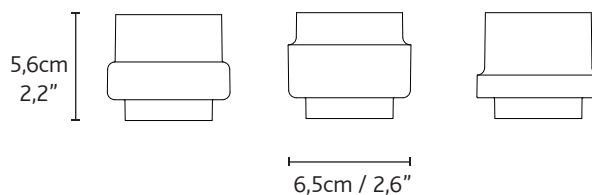

DIMENSIONS & WEIGHT:

Teapot:

16 x 16 x h.18 cm - 0,8 kg - 830 ml capacity
6,3 x 6,3 x h.7" - 1,8 lb - 0,22 gal lqd capacity

Teacup:

6,5 x 6,5 x h.5,6 cm - 0,12kg
2,6 x 2,6 x h.2,2" - 0,3 lb

PACKAGING:

The set is shipped inside a bespoke cardboard box, a black vinyl with a BD printing covers de inside. The elemets are protected with foam.

35 x 27,5 x 16,5 cm - 3 kg
13,8" x 10,8" x 6,5" - 6,6 lb

from nº1 to nº10

from nº11 to nº20

from nº21 to nº30

from nº31 to nº40

from nº41 to nº50

green

beige

flesh

grey

blue

MEASUREMENTS IN CM and INCHES

ACTUALIZACIÓN: 20/12/2022
FT-20-CS

Bd Barcelona design

Ramon Turró, 126 / 08005 Barcelona
Tel +34 93 458 69 09 / Fax +34 93 207 36 97
bd@bdbarcelona.com / www.bdbarcelona.com

DIMENSIONES Y PESOS:

Tetera:

16 x 16 x h.18 cm - 0,8 kg - 830 ml de capacidad

Tazas:

6,5 x 6,5 x h.5,6 cm - 0,12kg

EMBALAJE:

El set se envía dentro de una caja de cartón forrada en negro con una impresión de BD. El embalaje está hecho a medida.