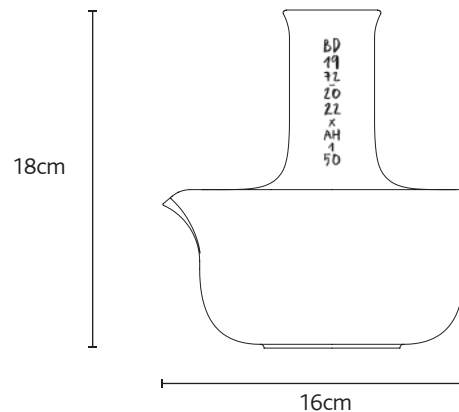

DIMENSIONS & WEIGHT:

Teapot:

16 x 16 x h.18 cm - 0,8 kg - 830 ml capacity
6,3 x 6,3 x h.7" - 1,8 lb - 0,22 gal lqd capacity

Teacup:

6,5 x 6,5 x h.5,6 cm - 0,12kg
2,6 x 2,6 x h.2,2" - 0,3 lb

PACKAGING:

The set is shipped inside a bespoke cardboard box, a black vinyl with a BD printing covers de inside. The elemets are protected with foam.

El set de vajilla hecho con porcelana teñida está compuesto por una tetera de una capacidad de 830 ml y seis tazas (tres modelos distintos).

Cada pieza se pinta a mano en platino y la tetera de cada set lleva una calca con la numeración.

DIMENSIONES Y PESOS:

Tetera:

16 x 16 x h.18 cm - 0,8 kg - 830 ml de capacidad

Tazas:

6,5 x 6,5 x h.5,6 cm - 0,12kg

EMBALAJE:

El set se envía dentro de una caja de cartón forrada en negro con una impresión de BD. El embalaje está hecho a medida.

En el interior de la caja encontramos los elementos dispuestos en espuma troquelada.

35 x 27,5 x 16,5 cm - 3 kg

del nº1 al nº10

del nº11 al nº20

del nº21 al nº30

del nº31 al nº40

del nº41 al nº50

verde