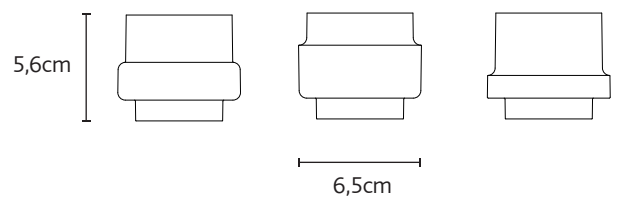

DIMENSIONS & WEIGHT:

Teapot:

16 x 16 x h.18 cm - 0,8 kg - 830 ml capacity
6,3 x 6,3 x h.7" - 1,8 lb - 0,22 gal lqd capacity

Teacup:

6,5 x 6,5 x h.5,6 cm - 0,12kg
2,6 x 2,6 x h.2,2" - 0,3 lb

PACKAGING:

The set is shipped inside a bespoke cardboard box, a black vinyl with a BD printing covers de inside. The elemets are protected with foam.

El set de vajilla hecho con porcelana teñida está compuesto por una tetera de una capacidad de 830 ml y seis tazas (tres modelos distintos).

Cada pieza se pinta a mano en platino y la tetera de cada set lleva una calca con la numeración.

DIMENSIONES Y PESOS:

Tetera:

16 x 16 x h.18 cm - 0,8 kg - 830 ml de capacidad

Tazas:

6,5 x 6,5 x h.5,6 cm - 0,12kg

EMBALAJE:

El set se envía dentro de una caja de cartón forrada en negro con una impresión de BD. El embalaje está hecho a medida.

En el interior de la caja encontramos los elementos dispuestos en espuma troquelada.

35 x 27,5 x 16,5 cm - 3 kg

del nº1 al nº10

del nº11 al nº20

del nº21 al nº30

del nº31 al nº40

del nº41 al nº50

verde