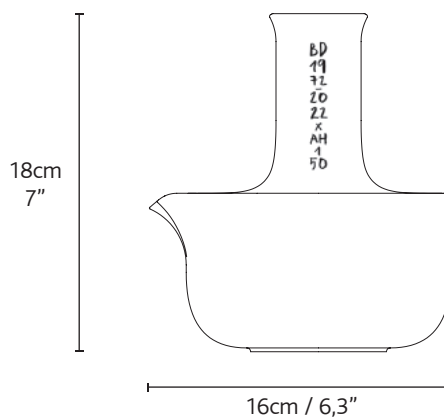

DIMENSIONS & WEIGHT:

Teapot:

16 x 16 x h.18 cm - 0,8 kg - 830 ml capacity
6,3 x 6,3 x h.7" - 1,8 lb - 0,22 gal lqd capacity

Teacup:

6,5 x 6,5 x h.5,6 cm - 0,12kg
2,6 x 2,6 x h.2,2" - 0,3 lb

PACKAGING:

The set is shipped inside a bespoke cardboard box, a black vinyl with a BD printing covers de inside. The elemets are protected with foam.

35 x 27,5 x 16,5 cm - 3 kg
13,8" x 10,8" x 6,5" - 6,6 lb

from nº1 to nº10

from nº11 to nº20

from nº21 to nº30

from nº31 to nº40

from nº41 to nº50

green

beige

flesh

grey

blue

MEASUREMENTS IN CM and INCHES

ACTUALIZACIÓN: 20/12/2022
FT-20-CS

Bd Barcelona design

Ramon Turró, 126 / 08005 Barcelona
Tel +34 93 458 69 09 / Fax +34 93 207 36 97
bd@bdbarcelona.com / www.bdbarcelona.com

DIMENSIONES Y PESOS:

Tetera:

16 x 16 x h.18 cm - 0,8 kg - 830 ml de capacidad

Tazas:

6,5 x 6,5 x h.5,6 cm - 0,12kg

EMBALAJE:

El set se envía dentro de una caja de cartón forrada en negro con una impresión de BD. El embalaje está hecho a medida.