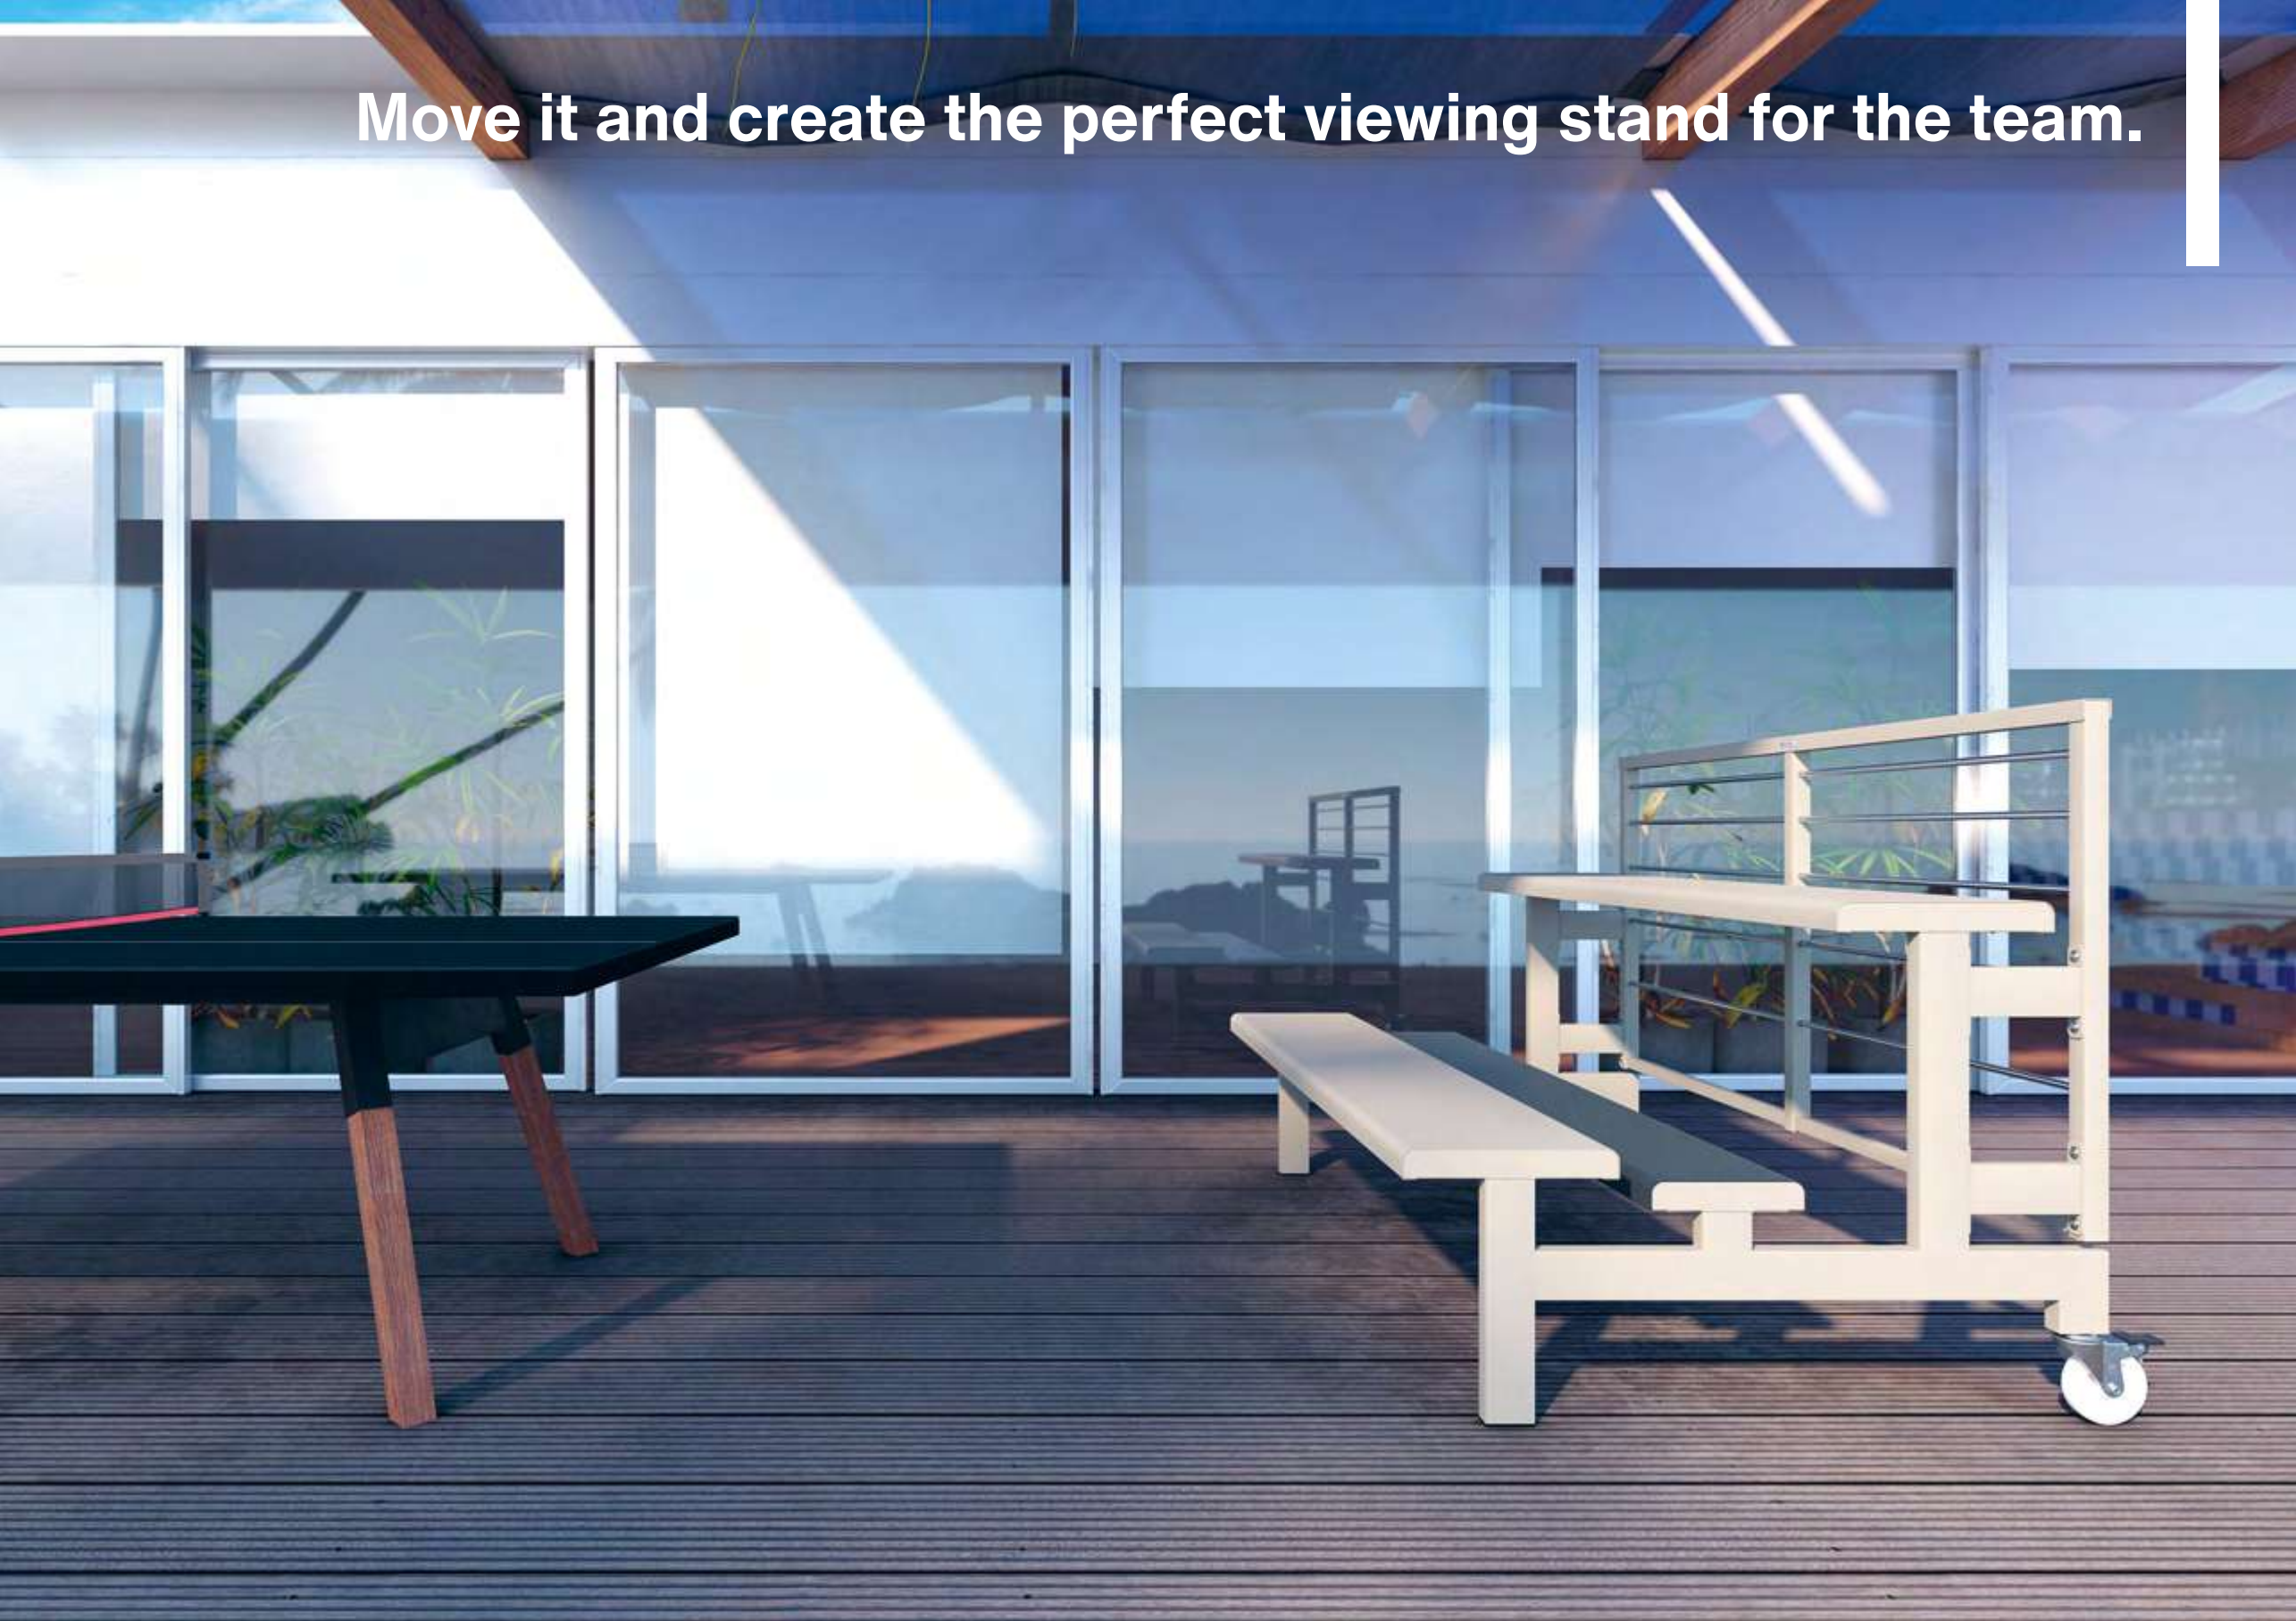

rs barcelona

rs barcelona

Move it and create the perfect viewing stand for the team.