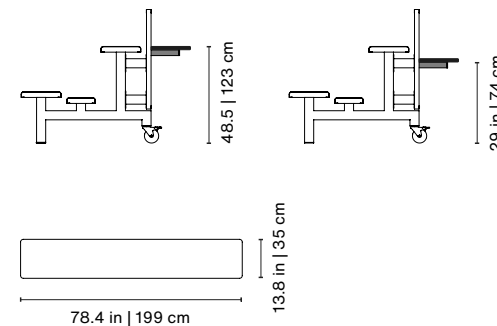

Product weight • Peso del producto 331 lb | 150 kg

82x41.3x14.2 in | 208x105x36 cm
364 lb | 165 kg

Crew comfortably seats up 8 people.
Crew acomoda hasta a 8 personas.

rs barcelona

Crew Accessories

Rafael Rodríguez, 2023
Covered Outdoor counter bar
Barra de exterior cubierto

Product weight • Peso del producto 29 lb | 13 kg

Head Office & Showroom

C. Còrsega, 365
08037, Barcelona
Spain
Phone: +34 936589503
E-mail: info@rsbarcelona.com

Factory & Warehouse

C. de la Barca, 7-9
Polígono Industrial La Flora-Fou
08640 Olesa de Montserrat
Barcelona, Spain