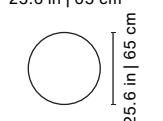

65 Round • 65 Redonda

Low

Product weight • Peso del producto
59.5 lb | 27 kg

 28.3x28.3x13.8 in |
72x72x35 cm
81.6 lb | 37 kg

Tall

Product weight • Peso del producto
61.7 lb | 28 kg

 28.3x28.3x13.8 in |
72x72x35 cm
83.8 lb | 38 kg