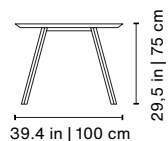

Tall 85 W

Product weight • Peso del producto
61.7 lb | 28 kg

50x36.2x11.8 in |
127x92x30 cm
105.8 lb | 48 kg

220

Low 65 W

Product weight • Peso del producto
97 lb | 44 kg

89.4x28.3x11.8 in |
227x72x30 cm
178.6 lb | 81 kg

Low 85 W

Product weight • Peso del producto
114.6 lb | 52 kg

89.4x36.2x11.8 in |
227x92x30 cm
209.4 lb | 95 kg

Tall 65 W

Product weight • Peso del producto
97 lb | 44 kg

89.4x28.3x11.8 in |
227x72x30 cm
178.6 lb | 81 kg

Tall 85 W

Product weight • Peso del producto
114.6 lb | 52 kg

89.4x36.2x11.8 in |
227x92x30 cm
209.4 lb | 95 kg

120 Square • 120 Cuadrada

Product weight • Peso del producto
105.8 lb | 48 kg

50x50x13.8 in |
127x127x35 cm
160.9 lb | 73 kg

100 Square • 100 Cuadrada

Product weight • Peso del producto
92.6 lb | 42 kg

 42.1x42.1x13.8 in |
107x107x35 cm
138.9 lb | 63 kg

100 Round • 100 Redonda

Product weight • Peso del producto
90.4 lb | 41 kg

 42.1x42.1x13.8 in |
107x107x35 cm
136.7 lb | 62 kg