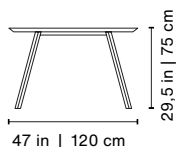

85 Round • 85 Redonda

Low

Product weight • Peso del producto
72.8 lb | 33 kg

 36.2x36.2x13.8 in |
92x92x35 cm
105.8 lb | 48 kg

Tall

Product weight • Peso del producto
75 lb | 34 kg

 36.2x36.2x13.8 in |
92x92x35 cm
108 lb | 49 kg

65 Square • 65 Cuadrada

Low

Product weight • Peso del producto
61.7 lb | 28 kg

 28.3x28.3x13.8 in |
72x72x35 cm
83.8 lb | 38 kg

Tall

Product weight • Peso del producto
63.9 lb | 29 kg

 28.3x28.3x13.8 in |
72x72x35 cm
86 lb | 39 kg

65 Round • 65 Redonda

Low

Product weight • Peso del producto
59.5 lb | 27 kg

 28.3x28.3x13.8 in |
72x72x35 cm
81.6 lb | 37 kg

Tall

Product weight • Peso del producto
61.7 lb | 28 kg

 28.3x28.3x13.8 in |
72x72x35 cm
83.8 lb | 38 kg

120 Round • 120 Redonda

Product weight • Peso del producto
103.6 lb | 47 kg

 50x50x13.8 in |
127x127x35 cm
158.7 lb | 72 kg

Head Office & Showroom

C. Còrsega, 365
08037, Barcelona
Spain
Phone: +34 936589503
E-mail: info@rsbarcelona.com