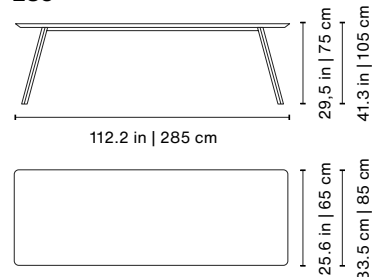

Low 85 W

Product weight • Peso del producto
92.6 lb | 42 kg

73.6x36.2x11.8 in |
187x92x30 cm
156.5 lb | 71 kg

Tall 65 W

Product weight • Peso del producto
79.4 lb | 36 kg

73.6x28.3x11.8 in |
187x72x30 cm
136.7 lb | 62 kg

Tall 85 W

Product weight • Peso del producto
92.6 lb | 42 kg

73.6x36.2x11.8 in |
187x92x30 cm
156.5 lb | 71 kg

160

Low 65 W

Product weight • Peso del producto
70.5 lb | 32 kg

65.7x28.3x11.8 in |
167x72x30 cm
116.8 lb | 53 kg

Low 85 W

Product weight • Peso del producto
81.6 lb | 37 kg

65.7x36.2x11.8 in |
167x92x30 cm
136.7 lb | 62 kg

Tall 65 W

Product weight • Peso del producto
70.5 lb | 32 kg

65.7x28.3x11.8 in |
167x72x30 cm
116.8 lb | 53 kg

Tall 85 W

Product weight • Peso del producto
81.6 lb | 37 kg

65.7x36.2x11.8 in |
167x92x30 cm
136.7 lb | 62 kg

285

Low 65 W

Product weight • Peso del producto
125.7 lb | 57 kg

115x28.3x11.8 in |
292x72x30 cm
218.3 lb | 99 kg