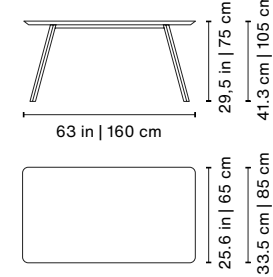

Product options

Ask for power socket options.

Opciones

Pregúntanos por las opciones de electrificación.

180

Low 65 W

Product weight • Peso del producto
79.4 lb | 36 kg

73.6x28.3x11.8 in |
187x72x30 cm
136.7 lb | 62 kg

Low 85 W

Product weight • Peso del producto
92.6 lb | 42 kg

73.6x36.2x11.8 in |
187x92x30 cm
156.5 lb | 71 kg

Tall 65 W

Product weight • Peso del producto
79.4 lb | 36 kg

73.6x28.3x11.8 in |
187x72x30 cm
136.7 lb | 62 kg

Tall 85 W

Product weight • Peso del producto
92.6 lb | 42 kg

73.6x36.2x11.8 in |
187x92x30 cm
156.5 lb | 71 kg

160

Low 65 W

Product weight • Peso del producto
70.5 lb | 32 kg

65.7x28.3x11.8 in |
167x72x30 cm
116.8 lb | 53 kg

Low 85 W

Product weight • Peso del producto
81.6 lb | 37 kg

65.7x36.2x11.8 in |
167x92x30 cm
136.7 lb | 62 kg

Tall 65 W

Product weight • Peso del producto
70.5 lb | 32 kg

65.7x28.3x11.8 in |
167x72x30 cm
116.8 lb | 53 kg