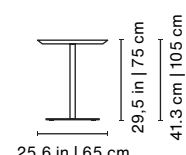

65 Round • 65 Redonda

Low

Product weight • Peso del producto
59.5 lb | 27 kg

28.3x28.3x13.8 in |
72x72x35 cm
81.6 lb | 37 kg

Tall

Product weight • Peso del producto
61.7 lb | 28 kg

28.3x28.3x13.8 in |
72x72x35 cm
83.8 lb | 38 kg