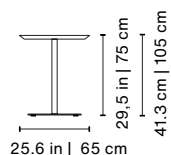

Tall 85 W

Product weight • Peso del producto
114.6 lb | 52 kg

89.4x36.2x11.8 in |
227x92x30 cm
209.4 lb | 95 kg

120 Square • 120 Cuadrada

Product weight • Peso del producto
105.8 lb | 48 kg

50x50x13.8 in |
127x127x35 cm
160.9 lb | 73 kg

85 Square • 85 Cuadrada

Low

Product weight • Peso del producto
75 lb | 34 kg

 36.2x36.2x13.8 in |
92x92x35 cm
108 lb | 49 kg

Tall

Product weight • Peso del producto
77.2 lb | 35 kg

 36.2x36.2x13.8 in |
92x92x35 cm
110.2 lb | 50 kg

85 Round • 85 Redonda

Low

Product weight • Peso del producto
72.8 lb | 33 kg

 36.2x36.2x13.8 in |
92x92x35 cm
105.8 lb | 48 kg

Tall

Product weight • Peso del producto
75 lb | 34 kg

 36.2x36.2x13.8 in |
92x92x35 cm
108 lb | 49 kg

65 Square • 65 Cuadrada

Low

Product weight • Peso del producto
61.7 lb | 28 kg

 28.3x28.3x13.8 in |
72x72x35 cm
83.8 lb | 38 kg

Tall

Product weight • Peso del producto
63.9 lb | 29 kg

 28.3x28.3x13.8 in |
72x72x35 cm
86 lb | 39 kg