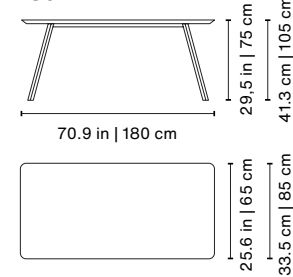

Product options

Ask for power socket options.

Opciones

Pregúntanos por las opciones de electrificación.

180

Low 65 W

Product weight • Peso del producto
79.4 lb | 36 kg

73.6x28.3x11.8 in |
187x72x30 cm
136.7 lb | 62 kg

Low 85 W

Product weight • Peso del producto
92.6 lb | 42 kg

73.6x36.2x11.8 in |
187x92x30 cm
156.5 lb | 71 kg

Tall 65 W

Product weight • Peso del producto
79.4 lb | 36 kg

73.6x28.3x11.8 in |
187x72x30 cm
136.7 lb | 62 kg

Tall 85 W

Product weight • Peso del producto
92.6 lb | 42 kg

73.6x36.2x11.8 in |
187x92x30 cm
156.5 lb | 71 kg

160

Low 65 W

Product weight • Peso del producto
70.5 lb | 32 kg

65.7x28.3x11.8 in |
167x72x30 cm
116.8 lb | 53 kg

Tall 85 W

Product weight • Peso del producto
81.6 lb | 37 kg

65.7x36.2x11.8 in |
167x92x30 cm
136.7 lb | 62 kg

285

Low 65 W

Product weight • Peso del producto
125.7 lb | 57 kg

115x28.3x11.8 in |
292x72x30 cm
218.3 lb | 99 kg