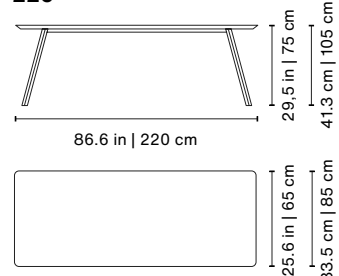

Low 85 W

Product weight • Peso del producto
138.9 lb | 63 kg

115x36.2x11.8 in |
292x92x30 cm
242.5 lb | 110 kg

Tall 65 W

Product weight • Peso del producto
125.7 lb | 57 kg

115x28.3x11.8 in |
292x72x30 cm
218.3 lb | 99 kg

Tall 85 W

Product weight • Peso del producto
138.9 lb | 63 kg

115x36.2x11.8 in |
292x92x30 cm
242.5 lb | 110 kg

120

Low 65 W

Product weight • Peso del producto
52.9 lb | 24 kg

50x28.3x11.8 in |
127x72x30 cm
90.4 lb | 41 kg

Low 85 W

Product weight • Peso del producto
61.7 lb | 28 kg

50x36.2x11.8 in |
127x92x30 cm
105.8 lb | 48 kg

Tall 65 W

Product weight • Peso del producto
52.9 lb | 24 kg

50x28.3x11.8 in |
127x72x30 cm
90.4 lb | 41 kg

Tall 85 W

Product weight • Peso del producto
61.7 lb | 28 kg

50x36.2x11.8 in |
127x92x30 cm
105.8 lb | 48 kg

220

Low 65 W

Product weight • Peso del producto
97 lb | 44 kg

89.4x28.3x11.8 in |
227x72x30 cm
178.6 lb | 81 kg