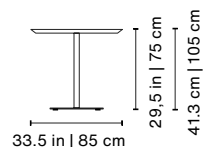

Low 85 W

Product weight • Peso del producto
114.6 lb | 52 kg

89.4x36.2x11.8 in |
227x92x30 cm
209.4 lb | 95 kg

Tall 65 W

Product weight • Peso del producto
97 lb | 44 kg

89.4x28.3x11.8 in |
227x72x30 cm
178.6 lb | 81 kg

Tall 85 W

Product weight • Peso del producto
114.6 lb | 52 kg

89.4x36.2x11.8 in |
227x92x30 cm
209.4 lb | 95 kg

120 Square • 120 Cuadrada

Product weight • Peso del producto
105.8 lb | 48 kg

50x50x13.8 in |
127x127x35 cm
160.9 lb | 73 kg

100 Square • 100 Cuadrada

Product weight • Peso del producto
92.6 lb | 42 kg

 42.1x42.1x13.8 in |
107x107x35 cm
138.9 lb | 63 kg

100 Round • 100 Redonda

Product weight • Peso del producto
90.4 lb | 41 kg

 42.1x42.1x13.8 in |
107x107x35 cm
136.7 lb | 62 kg

85 Square • 85 Cuadrada

Low

Product weight • Peso del producto
75 lb | 34 kg

 36.2x36.2x13.8 in |
92x92x35 cm
108 lb | 49 kg

Tall

Product weight • Peso del producto
77.2 lb | 35 kg

 36.2x36.2x13.8 in |
92x92x35 cm
110.2 lb | 50 kg