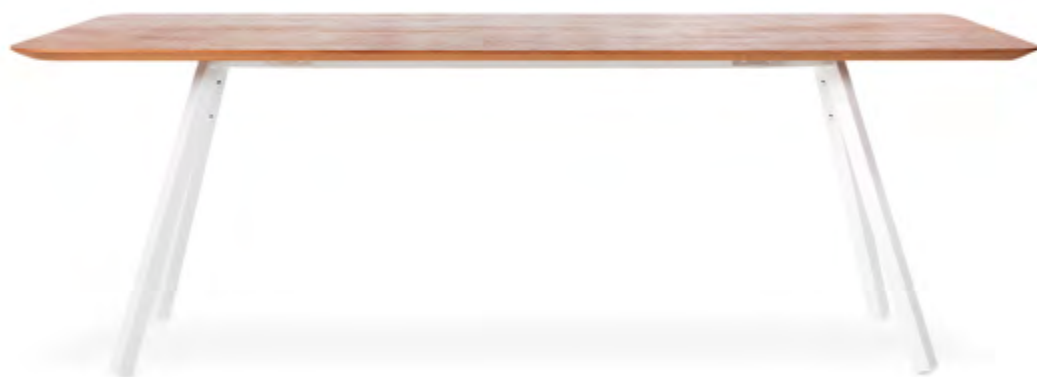

It's all about versatility.

B-Around Table · Antoni Pallejà Office

No two days are the same. No two projects are the same. No two meetings are the same. No two meals are the same. And no two B-Around tables are ever the same. Versatility is the word that best defines the B-Around table collection. Versatility in shape, size and height. Versatility in functionality: an office table, a conference table, a hot desk, a dining table, a kitchen table or a home desk. Versatility in place: for residential, offices, restaurants and hotels. Versatility in environment, both for indoors and outdoors. To eat. To celebrate. To meet. To work. To get together. B-Around is a table to live as you choose.

No hay dos días iguales. No hay dos proyectos iguales. Incluso no hay dos reuniones iguales. Ni dos comidas iguales. Y nunca dos mesas B-Around son iguales. Versatilidad es la palabra que mejor define a la colección de mesas B-Around. Versatilidad en sus formas, medidas y alturas. Versatilidad en funciones: como mesa de trabajo, de reuniones, hot desk, de comedor, de cocina o escritorio. Versatilidad en el espacio: para hogar, oficinas, restaurantes y hoteles. Versatilidad en ambiente: tanto en interior como exterior. Comer. Celebrar. Trabajar. Reunirse. Encontrarse. B-Around es una mesa para vivirla como elijas.