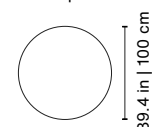

85 Square • 85 Cuadrada

Low

Product weight • Peso del producto
75 lb | 34 kg

 36.2x36.2x13.8 in |
92x92x35 cm
108 lb | 49 kg

Tall

Product weight • Peso del producto
77.2 lb | 35 kg

 36.2x36.2x13.8 in |
92x92x35 cm
110.2 lb | 50 kg

85 Round • 85 Redonda

Low

Product weight • Peso del producto
72.8 lb | 33 kg

 36.2x36.2x13.8 in |
92x92x35 cm
105.8 lb | 48 kg

Tall

Product weight • Peso del producto
75 lb | 34 kg

 36.2x36.2x13.8 in |
92x92x35 cm
108 lb | 49 kg