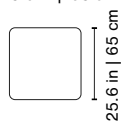

85 Round • 85 Redonda

Low

Product weight • Peso del producto
72.8 lb | 33 kg

 36.2x36.2x13.8 in |
92x92x35 cm
105.8 lb | 48 kg

Tall

Product weight • Peso del producto
75 lb | 34 kg

 36.2x36.2x13.8 in |
92x92x35 cm
108 lb | 49 kg

65 Square • 65 Cuadrada

Low

Product weight • Peso del producto
61.7 lb | 28 kg

 28.3x28.3x13.8 in |
72x72x35 cm
83.8 lb | 38 kg

Tall

Product weight • Peso del producto
63.9 lb | 29 kg

 28.3x28.3x13.8 in |
72x72x35 cm
86 lb | 39 kg