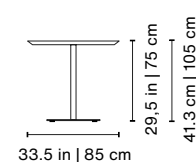

Tall 85 W

Product weight • Peso del producto
114.6 lb | 52 kg

89.4x36.2x11.8 in |
227x92x30 cm
209.4 lb | 95 kg

120 Square • 120 Cuadrada

Product weight • Peso del producto
105.8 lb | 48 kg

50x50x13.8 in |
127x127x35 cm
160.9 lb | 73 kg

100 Square • 100 Cuadrada

Product weight • Peso del producto
92.6 lb | 42 kg

 42.1x42.1x13.8 in |
107x107x35 cm
138.9 lb | 63 kg

100 Round • 100 Redonda

Product weight • Peso del producto
90.4 lb | 41 kg

 42.1x42.1x13.8 in |
107x107x35 cm
136.7 lb | 62 kg

85 Square • 85 Cuadrada

Low

Product weight • Peso del producto
75 lb | 34 kg

 36.2x36.2x13.8 in |
92x92x35 cm
108 lb | 49 kg

Tall

Product weight • Peso del producto
77.2 lb | 35 kg

 36.2x36.2x13.8 in |
92x92x35 cm
110.2 lb | 50 kg

85 Round • 85 Redonda

Low

Product weight • Peso del producto
72.8 lb | 33 kg

 36.2x36.2x13.8 in |
92x92x35 cm
105.8 lb | 48 kg

Tall

Product weight • Peso del producto
75 lb | 34 kg

 36.2x36.2x13.8 in |
92x92x35 cm
108 lb | 49 kg