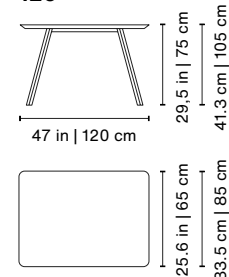

Low 85 W

Product weight • Peso del producto
81.6 lb | 37 kg

65.7x36.2x11.8 in |
167x92x30 cm
136.7 lb | 62 kg

Tall 65 W

Product weight • Peso del producto
70.5 lb | 32 kg

65.7x28.3x11.8 in |
167x72x30 cm
116.8 lb | 53 kg

Tall 85 W

Product weight • Peso del producto
81.6 lb | 37 kg

65.7x36.2x11.8 in |
167x92x30 cm
136.7 lb | 62 kg

285

Low 65 W

Product weight • Peso del producto
125.7 lb | 57 kg

115x28.3x11.8 in |
292x72x30 cm
218.3 lb | 99 kg

Low 85 W

Product weight • Peso del producto
138.9 lb | 63 kg

115x36.2x11.8 in |
292x92x30 cm
242.5 lb | 110 kg

Tall 65 W

Product weight • Peso del producto
125.7 lb | 57 kg

115x28.3x11.8 in |
292x72x30 cm
218.3 lb | 99 kg

Tall 85 W

Product weight • Peso del producto
138.9 lb | 63 kg

115x36.2x11.8 in |
292x92x30 cm
242.5 lb | 110 kg

120

Low 65 W

Product weight • Peso del producto
52.9 lb | 24 kg

50x28.3x11.8 in |
127x72x30 cm
90.4 lb | 41 kg