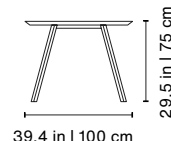

Low 85 W

Product weight • Peso del producto
114.6 lb | 52 kg

89.4x36.2x11.8 in |
227x92x30 cm
209.4 lb | 95 kg

Tall 65 W

Product weight • Peso del producto
97 lb | 44 kg

89.4x28.3x11.8 in |
227x72x30 cm
178.6 lb | 81 kg

Tall 85 W

Product weight • Peso del producto
114.6 lb | 52 kg

89.4x36.2x11.8 in |
227x92x30 cm
209.4 lb | 95 kg

120 Square • 120 Cuadrada

Product weight • Peso del producto
105.8 lb | 48 kg

50x50x13.8 in |
127x127x35 cm
160.9 lb | 73 kg

100 Square • 100 Cuadrada

Product weight • Peso del producto
92.6 lb | 42 kg

 42.1x42.1x13.8 in |
107x107x35 cm
138.9 lb | 63 kg

100 Round • 100 Redonda

Product weight • Peso del producto
90.4 lb | 41 kg

 42.1x42.1x13.8 in |
107x107x35 cm
136.7 lb | 62 kg

85 Square • 85 Cuadrada

Low

Product weight • Peso del producto
75 lb | 34 kg

 36.2x36.2x13.8 in |
92x92x35 cm
108 lb | 49 kg

Tall

Product weight • Peso del producto
77.2 lb | 35 kg

 36.2x36.2x13.8 in |
92x92x35 cm
110.2 lb | 50 kg