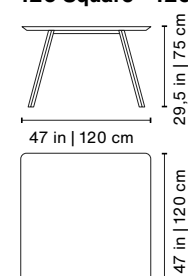

Low 85 W

Product weight • Peso del producto
61.7 lb | 28 kg

50x36.2x11.8 in |
127x92x30 cm
105.8 lb | 48 kg

Tall 65 W

Product weight • Peso del producto
52.9 lb | 24 kg

50x28.3x11.8 in |
127x72x30 cm
90.4 lb | 41 kg

Tall 85 W

Product weight • Peso del producto
61.7 lb | 28 kg

50x36.2x11.8 in |
127x92x30 cm
105.8 lb | 48 kg

220

Low 65 W

Product weight • Peso del producto
97 lb | 44 kg

89.4x28.3x11.8 in |
227x72x30 cm
178.6 lb | 81 kg

Low 85 W

Product weight • Peso del producto
114.6 lb | 52 kg

89.4x36.2x11.8 in |
227x92x30 cm
209.4 lb | 95 kg

Tall 65 W

Product weight • Peso del producto
97 lb | 44 kg

89.4x28.3x11.8 in |
227x72x30 cm
178.6 lb | 81 kg

Tall 85 W

Product weight • Peso del producto
114.6 lb | 52 kg

89.4x36.2x11.8 in |
227x92x30 cm
209.4 lb | 95 kg

120 Square • 120 Cuadrada

Product weight • Peso del producto
105.8 lb | 48 kg

50x50x13.8 in |
127x127x35 cm
160.9 lb | 73 kg