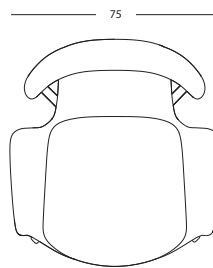

MEDIDAS EN CM y PULGADAS

Bd Barcelona design

Ramon Turró, 126 / 08005 Barcelona
Tel +34 93 458 69 09 / Fax +34 93 207 36 97
bd@bdbarcelona.com / www.bdbarcelona.com

Oficina Técnica

Carretera Capellades / km 22,750
Narcís Monturiol, 7 / Pol. Ind Sesrovires
Sant Esteve de Sesrovires / 08635 Barcelona
Tel +34 93 771 30 51