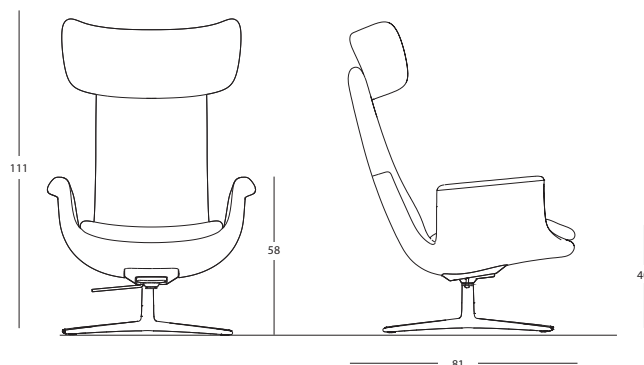

El cabecero disponible en dos tamaños (grande o pequeño) es regulable en altura y el cojín de asiento contienen una estructura de fibra de vidrio recubierta de espuma de poliuretano.

La butaca está tapizada a mano en las distintas pieles y tejidos de BD y no son desenfundables.

La base del pie basculante está disponible en negro o inox brillante.

DIMENSIONES Y PESOS:

Con cabecero grande
75x81x111h cm - 25 kg
29,5x31,8x43,7" - 35 lb
Con cabecero pequeño
75x81x107h cm - 25 kg
29,5x31,8x42,1" - 35 lb

EMBALAJE:

Los productos se envían montados cubiertos con una bolsa de plástico biodegradable y dentro de una caja de cartón debidamente protegida.

90x90x120cm - 30 kg
35,4x35,4x47,2" - 66 lb

LIMPIEZA Y MANTENIMIENTO

PIELES: NO limpiar en seco.

Las manchas pueden ser limpiadas con un paño ligeramente húmedo y un jabón suave. Secar inmediatamente después del tratamiento. No frotar. Haga un ligero movimiento circular hacia el centro de la mancha.

Evite poner el cuero al sol directamente. Mantenga el cuero alejado del calor directo. Desempolve regularmente con un paño seco y suave. Para su mantenimiento, Proporcione una capa fina de cera del mismo color que la piel o incolora.

TEJIDOS: Limpiar en seco.

En caso de manchas, usar un paño húmedo con jabón neutro. Secar inmediatamente después del tratamiento. No frotar. Haga un ligero movimiento circular hacia el centro de la mancha.

*No usar vaporeta ni productos abrasivos.

MEDIDAS EN CM y PULGADAS

Bd Barcelona design

Ramon Turró, 126 / 08005 Barcelona
Tel +34 93 458 69 09 / Fax +34 93 207 36 97
bd@bdbarcelona.com / www.bdbarcelona.com

Oficina Técnica

Carretera Capellades / km 22,750
Narcís Monturiol, 7 / Pol. Ind Sesrovires
Sant Esteve de Sesrovires / 08635 Barcelona
Tel +34 93 771 30 51