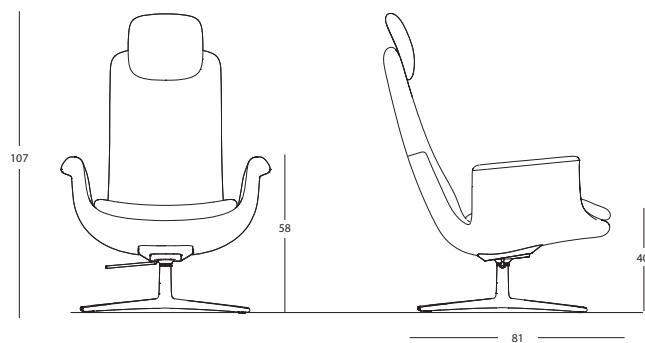

El cabecero disponible en dos tamaños (grande o pequeño) es regulable en altura y el cojín de asiento contienen una estructura de fibra de vidrio recubierta de espuma de poliuretano.

La butaca está tapizada a mano en las distintas pieles y tejidos de BD y no son desenfundables.

La base del pie basculante está disponible en negro o inox brillante.

DIMENSIONES Y PESOS:

Con cabecero grande
75x81x111h cm - 25 kg
29,5x31,8x43,7" - 35 lb
Con cabecero pequeño
75x81x107h cm - 25 kg
29,5x31,8x42,1" - 35 lb

EMBALAJE:

Los productos se envían montados cubiertos con una bolsa de plástico biodegradable y dentro de una caja de cartón debidamente protegida.

90x90x120cm - 30 kg
35,4x35,4x47,2" - 66 lb

LIMPIEZA Y MANTENIMIENTO

PIELES: NO limpiar en seco.

Las manchas pueden ser limpiadas con un paño ligeramente húmedo y un jabón suave. Secar inmediatamente después del tratamiento. No frotar. Haga un ligero movimiento circular hacia el centro de la mancha.

Evite poner el cuero al sol directamente. Mantenga el cuero alejado del calor directo. Desempolve regularmente con un paño seco y suave. Para su mantenimiento, Proporcione una capa fina de cera del mismo color que la piel o incolora.

TEJIDOS: Limpiar en seco.

En caso de manchas, usar un paño húmedo con jabón neutro. Secar inmediatamente después del tratamiento. No frotar. Haga un ligero movimiento circular hacia el centro de la mancha.

*No usar vaporeta ni productos abrasivos.

MEDIDAS EN CM y PULGADAS

Bd Barcelona design

Ramon Turró, 126 / 08005 Barcelona
Tel +34 93 458 69 09 / Fax +34 93 207 36 97
bd@bdbarcelona.com / www.bdbarcelona.com

Oficina Técnica

Carretera Capellades / km 22,750
Narcís Monturiol, 7 / Pol. Ind Sesrovires
Sant Esteve de Sesrovires / 08635 Barcelona
Tel +34 93 771 30 51