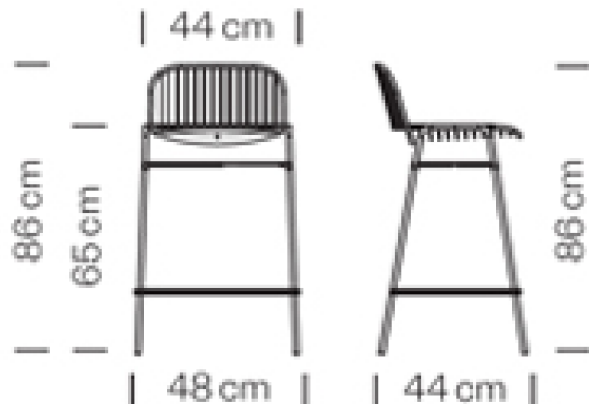

FRAMES

AC STEEL

VR Pewter
☀

NCS S0500-N VR
Pure white
☀

NCS S4000-N VR
White aluminium
☀

NCS S7502-B VR
Anthracite grey
☀

NCS S9000-N VR Jet
black
☀

NCS S9000-N VR Matt
Jet Black
☀