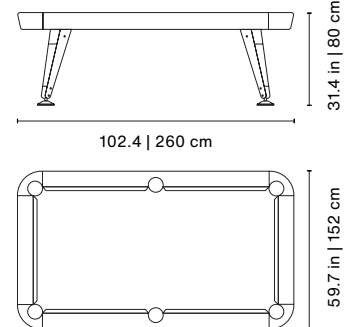

Product weight • Peso del producto 439.8 lb | 224 kg

8ft American • Americano 8pies

Playing area • Área de juego 88.2x44.1 in | 224x112 cm

Product weight • Peso del producto 529 lb | 240 kg

rs-barcelona

Diagonal