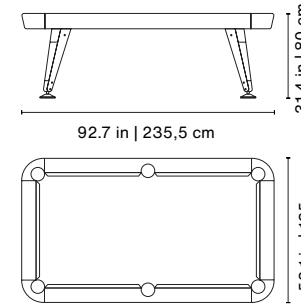

Playing area • Área de juego 78.7x39.4 in | 200x100 cm

Product weight • Peso del producto 439.8 lb | 224 kg

8ft American • Americano 8pies

Playing area • Área de juego 88.2x44.1 in | 224x112 cm

Product weight • Peso del producto 529 lb | 240 kg