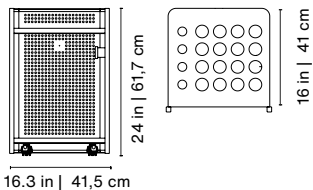

Product weight • Peso del producto 33 lb | 15 kg

18.9x17.3x26.4 in | 48x44x67 cm
35.5 lb | 16 kg

rs-barcelona