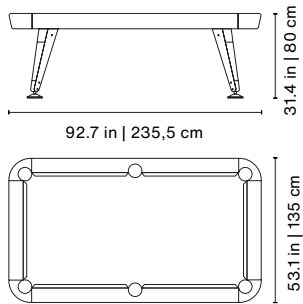

7ft American • Americano 7pies

Playing area • Área de juego 78.7x39.4 in | 200x100 cm

Product weight • Peso del producto 439.8 lb | 224 kg