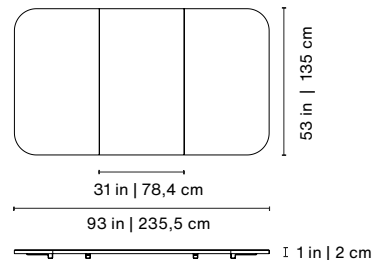

It comes in three pieces.

7ft American • Americano 7pies

Product weight • Peso del producto 105.8 lb | 48 kg

57.8x35x9.8 in | 147x89x25 cm
114.6 lb | 55 kg

Materiales

HPL (blanco o negro)

Viene en tres piezas.