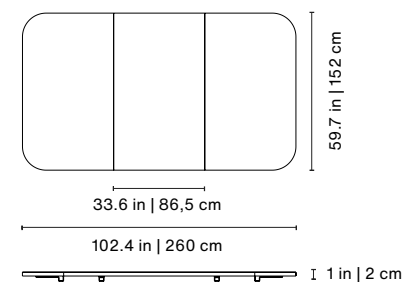

It comes in three pieces.

7ft American • Americano 7pies

Product weight • Peso del producto 105.8 lb | 48 kg

57.8x35x9.8 in | 147x89x25 cm
114.6 lb | 55 kg

Materiales

HPL (blanco o negro)

Viene en tres piezas.

8ft American • Americano 8pies

Product weight • Peso del producto 132.3 lb | 60 kg

63.4x37.4x10.2 in | 161x95x26 cm
147.7 lb | 67 kg

rs-barcelona

Mou

Yonoh, 2019
Indoor floor cue rack
Carrito de interior

Structure • Estructura