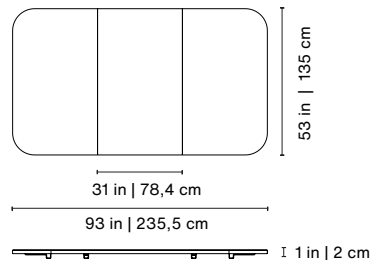

7ft American • Americano 7pies

Product weight • Peso del producto 105.8 lb | 48 kg

57.8x35x9.8 in | 147x89x25 cm
114.6 lb | 55 kg

Materiales

Contrachapado en acabado madera de iroko certificada FSC/PEFC, nogal o roble.

Viene en tres piezas.