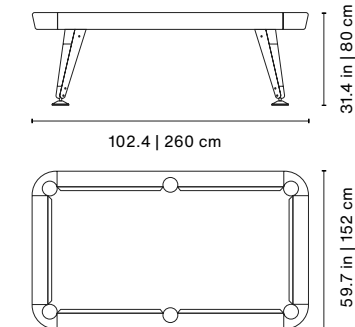

Playing area • Área de juego 78.7x39.4 in | 200x100 cm

Product weight • Peso del producto 439.8 lb | 224 kg

8ft American • Americano 8pies

Playing area • Área de juego 88.2x44.1 in | 224x112 cm

Product weight • Peso del producto 529 lb | 240 kg