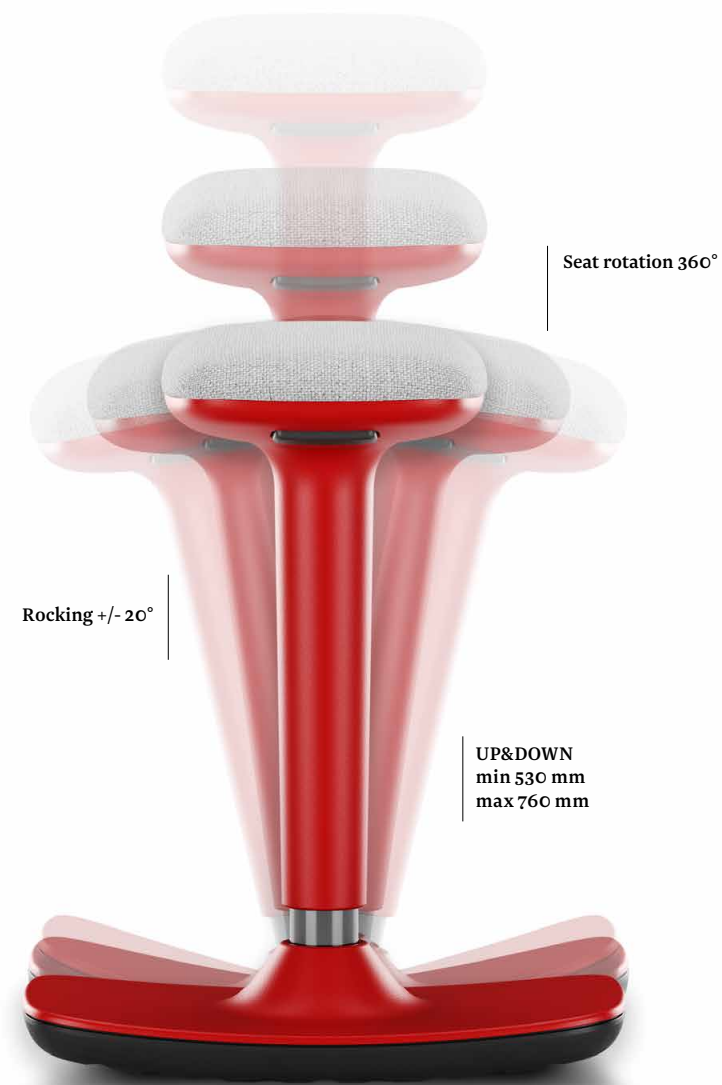

Angola

JDM
seating

ANGOLA

Ligera, versátil, intuitiva en su uso.

Perfecta para interpretar las nuevas

costumbres dentro de la oficina.

Light, versatile,

intuitive in use.

Perfect interpreter of the

new way of living the office.

JDM
seating

ANGOLA

BASE
Tilt +/-20°
SEAT
To be upholstered, with 2 height
adjustment buttons

COLORS

- black
- bianco
- red

JDM
seating