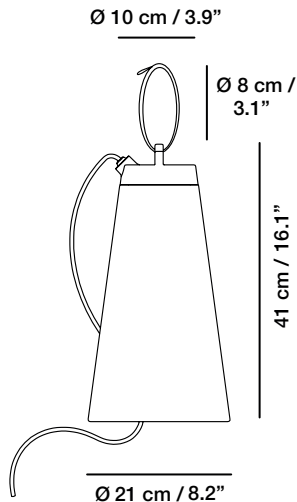

Acabados / Finishes Finitions / Ausführung

Blanco
White
Blanc
Weiss

LED

Bombilla incluida / Bulb Included
Ampoule incluse / Birne eingeschlossen

E27 LED
11 W / 220-240 V / 50-60 Hz
1055 Lumen / 3000 K

Se puede colocar en el suelo o como
applique / To be used as floor or wall
lamp / Peut-être accroché comme
applique / Es kann an Boden oder wie
wandleuchte platziert werden

Equipada con 7 m (275,6") de cable
eléctrico / Equipped with 7 m (275,6")
of electric cable / Equipé avec un câble
électrique de 7 m (275,6") / Ausgestattet
mit 7 m (275,6") Elektrokabel

Medidas / Measures / Measurements / Mittengun