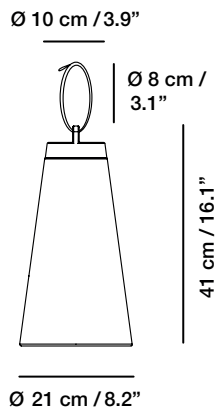

Equipada con 7 m (275,6") de cable
eléctrico / Equipped with 7 m (275,6")
of electric cable / Equipé avec un câble
électrique de 7 m (275,6") / Ausgestattet
mit 7 m (275,6") Elektrokabel

Medidas / Measures / Measurements / Mittengun

Batería: autonomía de 9h aprox.
Battery: autonomy of 9h approx.
Batterie: autonomie 9h environ
Batterie: ungefähr 9 std. autonomie

Medidas / Measures / Measurements / Mittengun

PEQUEÑA / SMALL

GRANDE / LARGE