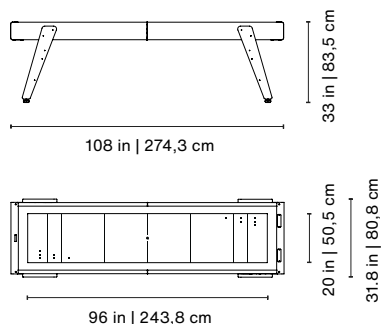

12ft · 12pies

Product weight • Peso del producto 397 lb | 180 kg

9ft · 9pies

Product weight • Peso del producto 298 lb | 135 kg

rs barcelona

Track Dining

New

Rafael Rodríguez, 2023
Shuffleboard dining table
Shuffleboard mesa