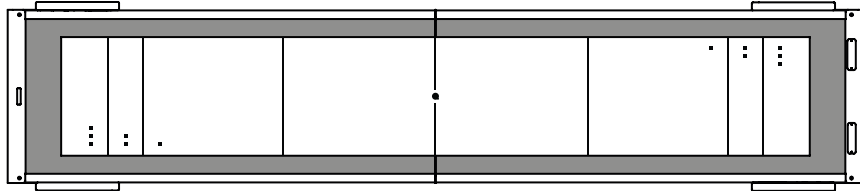

rs barcelona

Track Shuffleboard white · blanco | RAL 9016