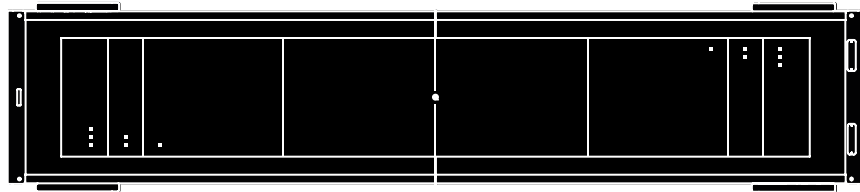

9ft · 9pies

Product weight • Peso del producto 430 lb | 195 kg

rs barcelona

Track Shuffleboard white · blanco | RAL 9016

Inner lining • Revestimiento interior

Lines • Líneas

Track Shuffleboard black · negro | RAL 9005