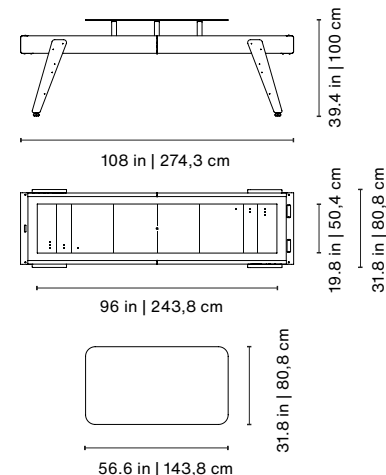

9ft · 9pies

Product weight • Peso del producto 430 lb | 195 kg

rs barcelona

Track Shuffleboard white · blanco | RAL 9016

Inner lining • Revestimiento interior

Lines • Líneas

Track Shuffleboard black · negro | RAL 9005