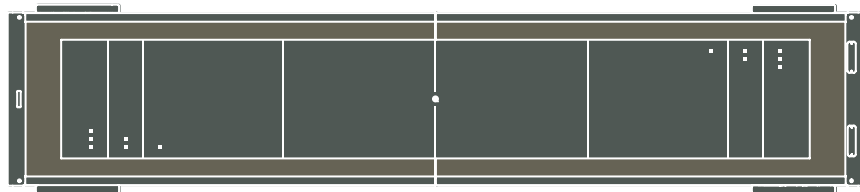

Track Shuffleboard green · verde | NCS S 7005-B80G