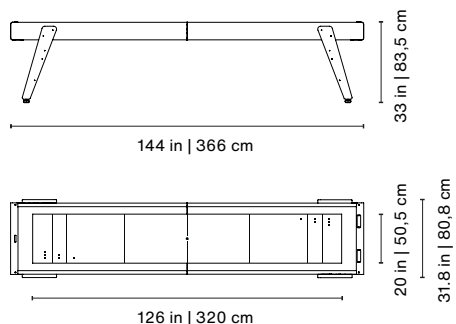

12ft · 12pies

Product weight • Peso del producto 397 lb | 180 kg

9ft · 9pies

Product weight • Peso del producto 298 lb | 135 kg

rs barcelona

Track Dining

New

Rafael Rodríguez, 2023
Shuffleboard dining table
Shuffleboard mesa