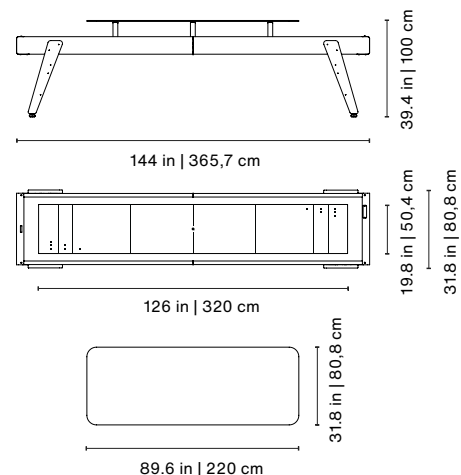

12ft · 12pies

Product weight • Peso del producto 584 lb | 265 kg