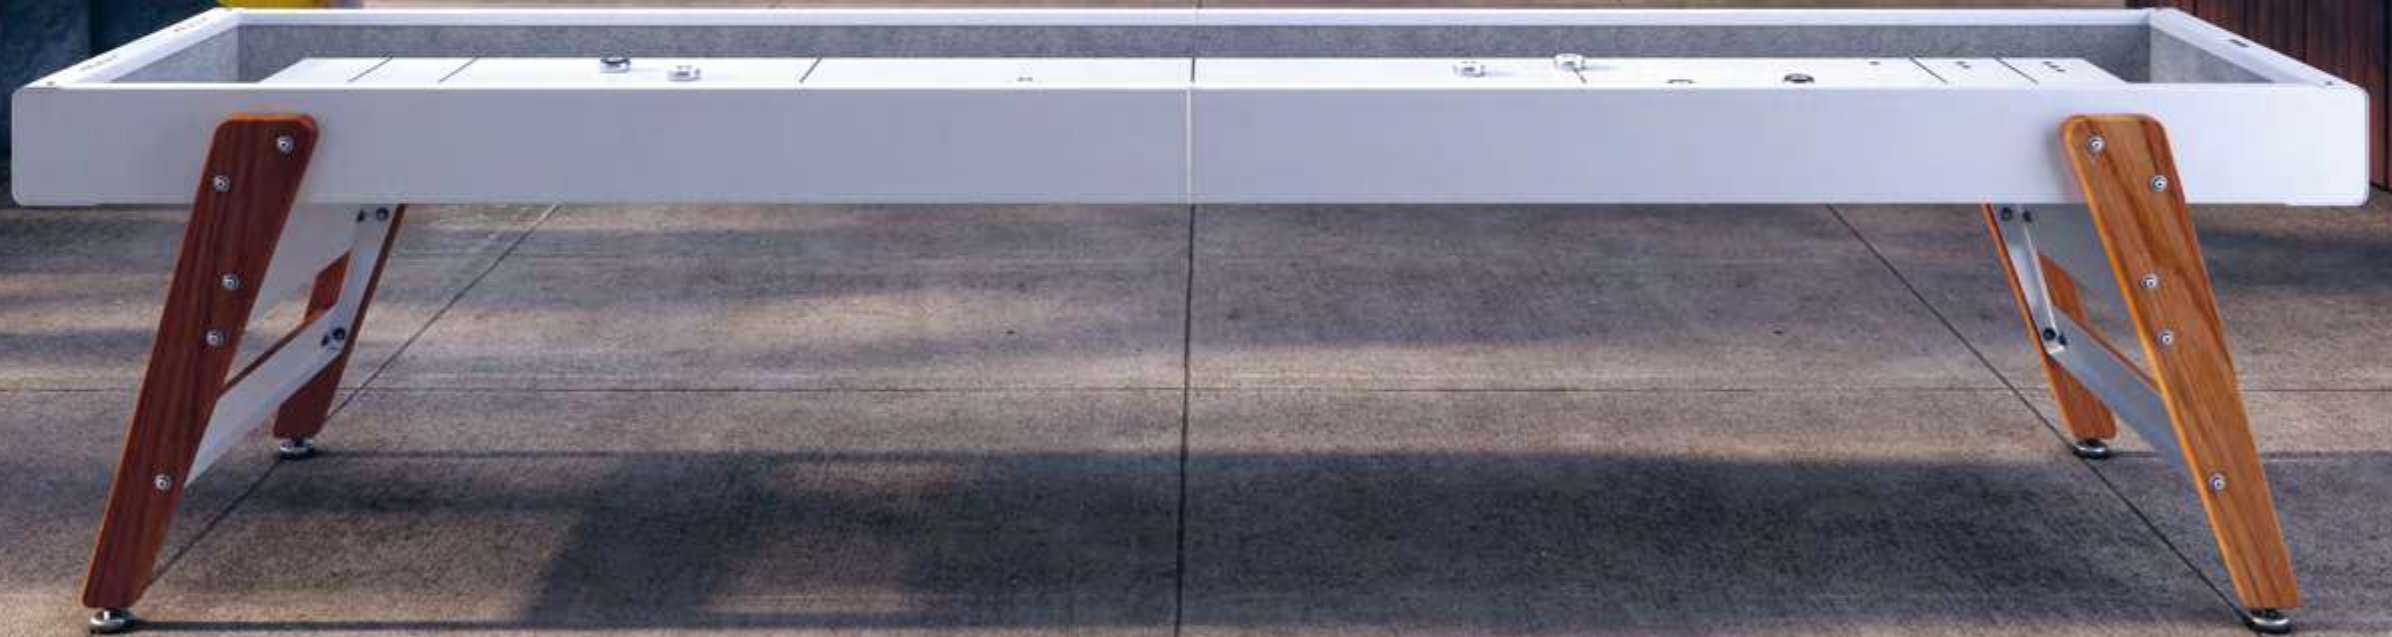

Reach the limits.

Track Shuffleboard Table · Rafael Rodríguez

In play, as in life, you have to be bold, challenging the established limits without going beyond them. This is exactly what the Track shuffleboard table is like. Track dares to break the conventions of the classic shuffleboard game, with its design of sleek lines and firm, imposing beauty. It dares to innovate by making tough steel the undisputed star of the pitch. Track gives you a challenge in the distance, with only the path separating you and your desire to win. The precision of your shot connects the departure point and destination: to play.

With its glass top, Track Dining shuffleboard is both a game table and a tall bar table. In fact, the game, with some snacks and drinks to share, has a different flavour.

En el juego, como en la vida, hay que atreverse. Retar los límites establecidos sin sobrepasarlos. Así es exactamente el shuffleboard Track. Se arriesga a romper los clichés del shuffleboard clásico, con un diseño de líneas mínimas y de belleza imponente y firme. Se atreve a innovar con la dureza del acero como protagonista indiscutible del terreno de juego. Te marca un reto en la distancia. Solo la pista te separa de tu anhelo de victoria. La precisión de tu lanzamiento une el origen con el destino: el juego.

Con el sobre de cristal, Track Dining shuffleboard es a la vez pista de juego y mesa alta. Y es que el juego, con unos aperitivos y bebidas para compartir, tiene otro sabor.

It's not how big you are. It's how big you play.