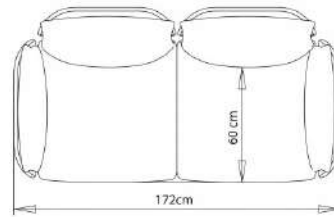

### BLOOM COLLECTION:

Bloom 1200, Bloom 1202, Bloom 1207, Bloom 1217, Bloom 1212, Bloom 1205, Bloom 1215, Bloom 1230, Bloom 1225, Bloom 1201, Bloom 1206, Bloom 1216, Bloom 1202dx, Bloom 1202sx, Bloom 1207dx, Bloom 1207sx, Bloom 1217dx, Bloom 1217sx, Bloom 1208dx, Bloom 1208sx, Bloom 1206dx, Bloom 1206sx, Bloom 1214dx, Bloom 1214sx, Bloom 1213dx, Bloom 1213sx, Bloom 1219sx, Bloom 1219dx, Bloom 1218dx, Bloom 1218sx, Bloom 1232dx, Bloom 1232sx, Bloom 1231dx, Bloom 1231sx, Bloom 1203, Bloom 1210dx, Bloom 1210sx, Bloom 1209dx, Bloom 1209sx, Agami 1211dx, Bloom 1211sx, Bloom 1221dx, Bloom 1221sx, Bloom 1220dx, Bloom 1220sx, Bloom 1222dx, Bloom 1222sx, Bloom 1233dx, Bloom 1233sx, Bloom 1235, Bloom 1236, Bloom 1237, Bloom 1238, Bloom 1240, Bloom 1241, Bloom 1242,

2-seater sofa, with armrests.

WEIGHT	PACK	PIECES PER BOX
51,5 kg	1,45 m <sup>3</sup>	1

---

**FINISHES SEATING**

---

TE **FABRICS**

Reviva Hero  
+ 5 colors

Reviva Iris  
+ 7 colors