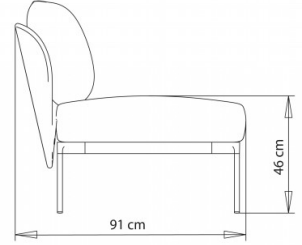

Bloom 1201

BLOOM COLLECTION:

Bloom 1200, Bloom 1202, Bloom 1207, Bloom 1217, Bloom 1212, Bloom 1205, Bloom 1215, Bloom 1230, Bloom 1225, Bloom 1201, Bloom 1206, Bloom 1216, Bloom 1202dx, Bloom 1202sx, Bloom 1207dx, Bloom 1207sx, Bloom 1217dx, Bloom 1217sx, Bloom 1208dx, Bloom 1208sx, Bloom 1206dx, Bloom 1206sx, Bloom 1214dx, Bloom 1214sx, Bloom 1213dx, Bloom 1213sx, Bloom 1219sx, Bloom 1219dx, Bloom 1218dx, Bloom 1218sx, Bloom 1232dx, Bloom 1232sx, Bloom 1231dx, Bloom 1231sx, Bloom 1203, Bloom 1210dx, Bloom 1210sx, Bloom 1209dx, Bloom 1209sx, Agami 1211dx, Bloom 1211sx, Bloom 1221dx, Bloom 1221sx, Bloom 1220dx, Bloom 1220sx, Bloom 1222dx, Bloom 1222sx, Bloom 1233dx, Bloom 1233sx, Bloom 1235, Bloom 1236, Bloom 1237, Bloom 1238, Bloom 1240, Bloom 1241, Bloom 1242,

1-seater armchair, without armrests.

WEIGHT

15,5 kg

PACK

0,80 m³

PIECES PER BOX

1

Bloom 1202

1-seater armchair, with armrests.

WEIGHT

35 kg

PACK

0,80 m³

PIECES PER BOX

1

Bloom 1202dx

1-seater armchair, with right armrest and left shelf.

WEIGHT

44,5 kg

PACK

1,45 m³

PIECES PER BOX

1

Bloom 1214sx