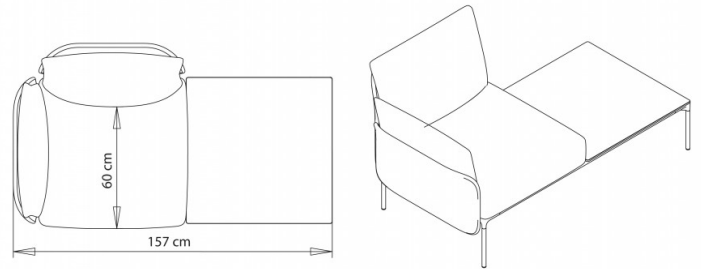

BLOOM COLLECTION:

Bloom 1200, Bloom 1202, Bloom 1207, Bloom 1217, Bloom 1212, Bloom 1205, Bloom 1215, Bloom 1230, Bloom 1225, Bloom 1201, Bloom 1206, Bloom 1216, Bloom 1202dx, Bloom 1202sx, Bloom 1207dx, Bloom 1207sx, Bloom 1217dx, Bloom 1217sx, Bloom 1208dx, Bloom 1208sx, Bloom 1206dx, Bloom 1206sx, Bloom 1214dx, Bloom 1214sx, Bloom 1213dx, Bloom 1213sx, Bloom 1219sx, Bloom 1219dx, Bloom 1218dx, Bloom 1218sx, Bloom 1232dx, Bloom 1232sx, Bloom 1231dx, Bloom 1231sx, Bloom 1203, Bloom 1210dx, Bloom 1210sx, Bloom 1209dx, Bloom 1209sx, Agami 1211dx, Bloom 1211sx, Bloom 1221dx, Bloom 1221sx, Bloom 1220dx, Bloom 1220sx, Bloom 1222dx, Bloom 1222sx, Bloom 1233dx, Bloom 1233sx, Bloom 1235, Bloom 1236, Bloom 1237, Bloom 1238, Bloom 1240, Bloom 1241, Bloom 1242,

1-seater armchair, with right armrest and left shelf.

WEIGHT

44,5 kg

PACK

1,45 m³

PIECES PER BOX

1

Bloom 1214sx