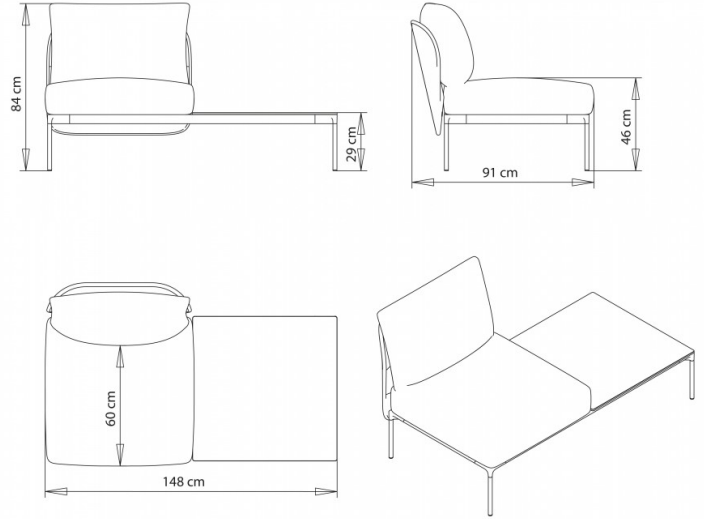

BLOOM COLLECTION:

Bloom 1200, Bloom 1202, Bloom 1207, Bloom 1217, Bloom 1212, Bloom 1205, Bloom 1215, Bloom 1230, Bloom 1225, Bloom 1201, Bloom 1206, Bloom 1216, Bloom 1202dx, Bloom 1202sx, Bloom 1207dx, Bloom 1207sx, Bloom 1217dx, Bloom 1217sx, Bloom 1208dx, Bloom 1208sx, Bloom 1206dx, Bloom 1206sx, Bloom 1214dx, Bloom 1214sx, Bloom 1213dx, Bloom 1213sx, Bloom 1219sx, Bloom 1219dx, Bloom 1218dx, Bloom 1218sx, Bloom 1232dx, Bloom 1232sx, Bloom 1231dx, Bloom 1231sx, Bloom 1203, Bloom 1210dx, Bloom 1210sx, Bloom 1209dx, Bloom 1209sx, Agami 1211dx, Bloom 1211sx, Bloom 1221dx, Bloom 1221sx, Bloom 1220dx, Bloom 1220sx, Bloom 1222dx, Bloom 1222sx, Bloom 1233dx, Bloom 1233sx, Bloom 1235, Bloom 1236, Bloom 1237, Bloom 1238, Bloom 1240, Bloom 1241, Bloom 1242,

1-seater armchair, for corner compositions.

WEIGHT

21,5 kg

PACK

0,80 m³

PIECES PER BOX

1

Bloom 1213sx

1-seater armchair and right shelf.

WEIGHT

39,5 kg

PACK

1,45 m³

PIECES PER BOX

1

Bloom 1214dx