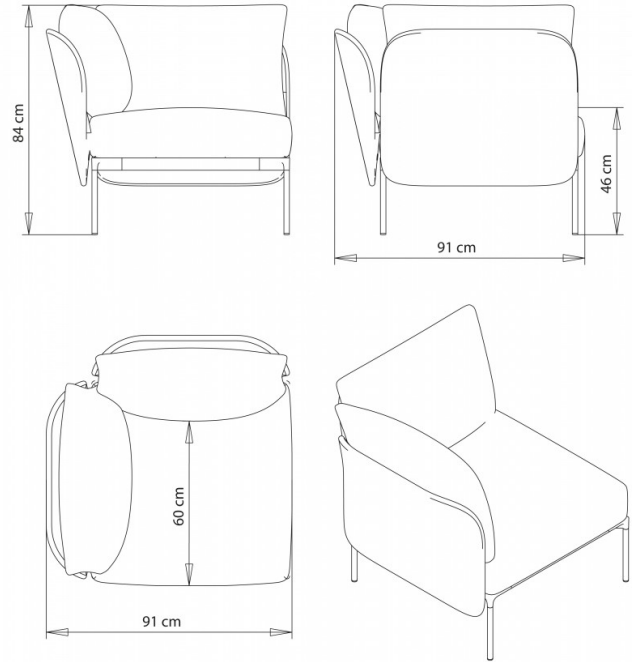

BLOOM COLLECTION:

Bloom 1200, Bloom 1202, Bloom 1207, Bloom 1217, Bloom 1212, Bloom 1205, Bloom 1215, Bloom 1230, Bloom 1225, Bloom 1201, Bloom 1206, Bloom 1216, Bloom 1202dx, Bloom 1202sx, Bloom 1207dx, Bloom 1207sx, Bloom 1217dx, Bloom 1217sx, Bloom 1208dx, Bloom 1208sx, Bloom 1206dx, Bloom 1206sx, Bloom 1214dx, Bloom 1214sx, Bloom 1213dx, Bloom 1213sx, Bloom 1219sx, Bloom 1219dx, Bloom 1218dx, Bloom 1218sx, Bloom 1232dx, Bloom 1232sx, Bloom 1231dx, Bloom 1231sx, Bloom 1203, Bloom 1210dx, Bloom 1210sx, Bloom 1209dx, Bloom 1209sx, Agami 1211dx, Bloom 1211sx, Bloom 1221dx, Bloom 1221sx, Bloom 1220dx, Bloom 1220sx, Bloom 1222dx, Bloom 1222sx, Bloom 1233dx, Bloom 1233sx, Bloom 1235, Bloom 1236, Bloom 1237, Bloom 1238, Bloom 1240, Bloom 1241, Bloom 1242,

1-seater armchair, with left armrest.

WEIGHT

20,5 kg

PACK

0,80 m³

PIECES PER BOX

1

Bloom 1203

1-seater armchair, for corner compositions.

WEIGHT

21,5 kg

PACK

0,80 m³

PIECES PER BOX

1

Bloom 1213sx