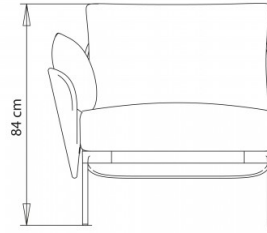

1-seater armchair, with right armrest.

WEIGHT

20,5 kg

PACK

0,80 m³

PIECES PER BOX

1

Bloom 1202sx

BLOOM COLLECTION:

Bloom 1200, Bloom 1202, Bloom 1207, Bloom 1217, Bloom 1212, Bloom 1205, Bloom 1215, Bloom 1230, Bloom 1225, Bloom 1201, Bloom 1206, Bloom 1216, Bloom 1202dx, Bloom 1202sx, Bloom 1207dx, Bloom 1207sx, Bloom 1217dx, Bloom 1217sx, Bloom 1208dx, Bloom 1208sx, Bloom 1206dx, Bloom 1206sx, Bloom 1214dx, Bloom 1214sx, Bloom 1213dx, Bloom 1213sx, Bloom 1219sx, Bloom 1219dx, Bloom 1218dx, Bloom 1218sx, Bloom 1232dx, Bloom 1232sx, Bloom 1231dx, Bloom 1231sx, Bloom 1203, Bloom 1210dx, Bloom 1210sx, Bloom 1209dx, Bloom 1209sx, Agami 1211dx, Bloom 1211sx, Bloom 1221dx, Bloom 1221sx, Bloom 1220dx, Bloom 1220sx, Bloom 1222dx, Bloom 1222sx, Bloom 1233dx, Bloom 1233sx, Bloom 1235, Bloom 1236, Bloom 1237, Bloom 1238, Bloom 1240, Bloom 1241, Bloom 1242,