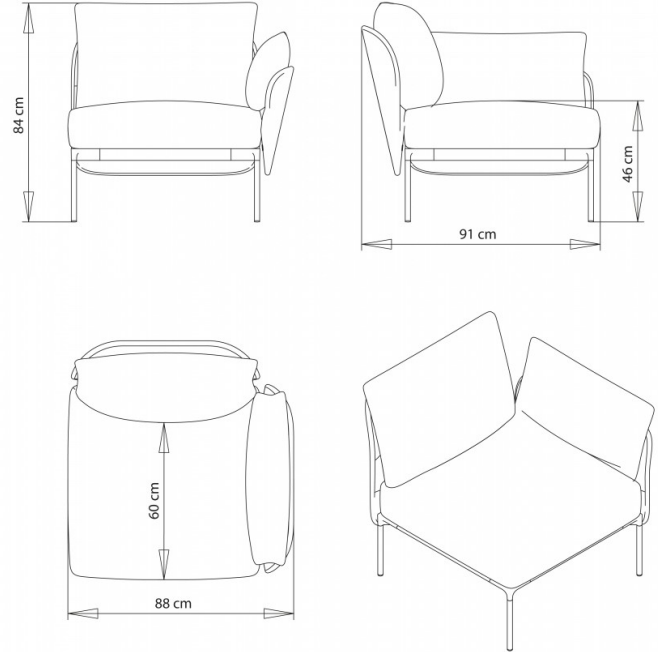

BLOOM COLLECTION:

Bloom 1200, Bloom 1202, Bloom 1207, Bloom 1217, Bloom 1212, Bloom 1205, Bloom 1215, Bloom 1230, Bloom 1225, Bloom 1201, Bloom 1206, Bloom 1216, Bloom 1202dx, Bloom 1202sx, Bloom 1207dx, Bloom 1207sx, Bloom 1217dx, Bloom 1217sx, Bloom 1208dx, Bloom 1208sx, Bloom 1206dx, Bloom 1206sx, Bloom 1214dx, Bloom 1214sx, Bloom 1213dx, Bloom 1213sx, Bloom 1219sx, Bloom 1219dx, Bloom 1218dx, Bloom 1218sx, Bloom 1232dx, Bloom 1232sx, Bloom 1231dx, Bloom 1231sx, Bloom 1203, Bloom 1210dx, Bloom 1210sx, Bloom 1209dx, Bloom 1209sx, Agami 1211dx, Bloom 1211sx, Bloom 1221dx, Bloom 1221sx, Bloom 1220dx, Bloom 1220sx, Bloom 1222dx, Bloom 1222sx, Bloom 1233dx, Bloom 1233sx, Bloom 1235, Bloom 1236, Bloom 1237, Bloom 1238, Bloom 1240, Bloom 1241, Bloom 1242,

1-seater armchair, with armrests.

WEIGHT

35 kg

PACK

0,80 m³

PIECES PER BOX

1

Bloom 1202dx