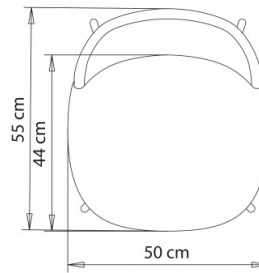

Agami 1150

AGAMI COLLECTION:

Agami 1150, Agami 1151, Agami 1152, Agami 1152b, Agami 1160, Agami 1161, Agami 1162, Agami 1162b,

Chair with steel frame, 4 legs.

WEIGHT

8,6 kg

PACK

0,32 m³

WEIGHT

7,5 Kg

PACK

0,32 m³

PIECES PER BOX

1