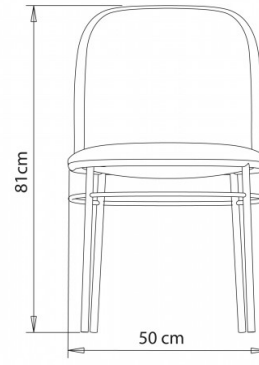

Agami 1150

AGAMI COLLECTION:

Agami 1150, Agami 1151, Agami 1152, Agami 1152b, Agami 1160, Agami 1161, Agami 1162, Agami 1162b,

Chair with steel frame, 4 legs.

WEIGHT

8,6 kg

PACK

0,32 m³

WEIGHT

7,5 Kg

PACK

0,32 m³

PIECES PER BOX

1