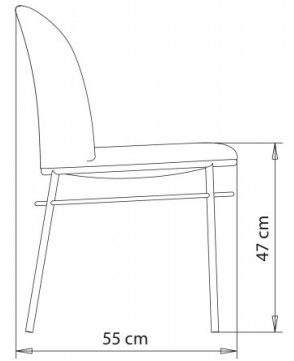

Agami 1150

AGAMI COLLECTION:

Agami 1150, Agami 1151, Agami 1152, Agami 1152b, Agami 1160, Agami 1161, Agami 1162, Agami 1162b,

Chair with steel frame, 4 legs.

WEIGHT

8,6 kg

PACK

0,32 m³

WEIGHT

7,5 Kg

PACK

0,32 m³

PIECES PER BOX

1