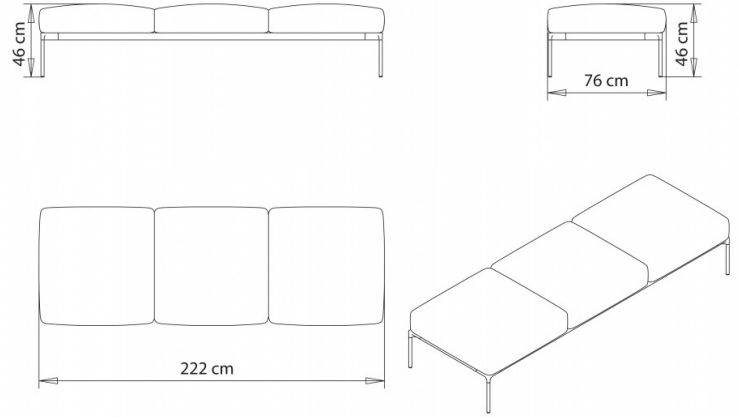

Bloom 1215

BLOOM COLLECTION:

Bloom 1200, Bloom 1202, Bloom 1207, Bloom 1217, Bloom 1212, Bloom 1205, Bloom 1215, Bloom 1230, Bloom 1225, Bloom 1201, Bloom 1206, Bloom 1216, Bloom 1202dx, Bloom 1202sx, Bloom 1207dx, Bloom 1207sx, Bloom 1217dx, Bloom 1217sx, Bloom 1208dx, Bloom 1208sx, Bloom 1206dx, Bloom 1206sx, Bloom 1214dx, Bloom 1214sx, Bloom 1213dx, Bloom 1213sx, Bloom 1219sx, Bloom 1219dx, Bloom 1218dx, Bloom 1218sx, Bloom 1232dx, Bloom 1232sx, Bloom 1231dx, Bloom 1231sx, Bloom 1203, Bloom 1210dx, Bloom 1210sx, Bloom 1209dx, Bloom 1209sx, Agami 1211dx, Bloom 1211sx, Bloom 1221dx, Bloom 1221sx, Bloom 1220dx, Bloom 1220sx, Bloom 1222dx, Bloom 1222sx, Bloom 1233dx, Bloom 1233sx, Bloom 1235, Bloom 1236, Bloom 1237, Bloom 1238, Bloom 1240, Bloom 1241, Bloom 1242,

3-seater pouf.

WEIGHT

39 kg

PACK

1,95 m³

PIECES PER BOX

1