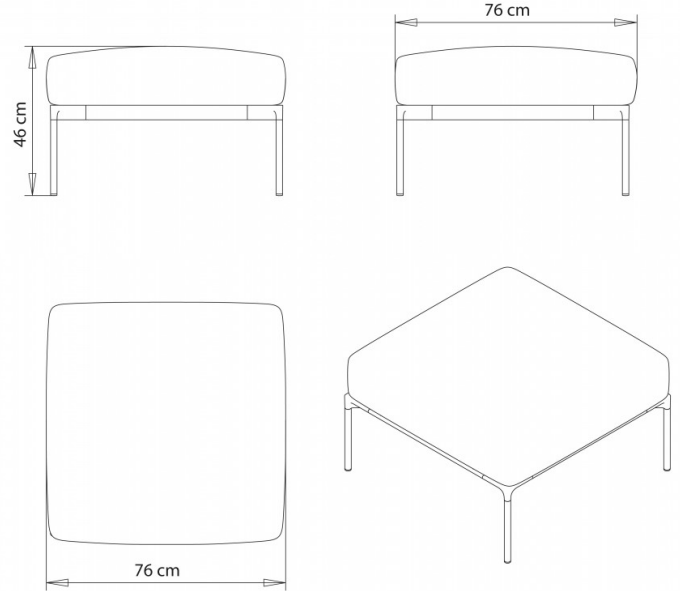

Bloom 1200

BLOOM COLLECTION:

Bloom 1200, Bloom 1202, Bloom 1207, Bloom 1217, Bloom 1212, Bloom 1205, Bloom 1215, Bloom 1230, Bloom 1225, Bloom 1201, Bloom 1206, Bloom 1216, Bloom 1202dx, Bloom 1202sx, Bloom 1207dx, Bloom 1207sx, Bloom 1217dx, Bloom 1217sx, Bloom 1208dx, Bloom 1208sx, Bloom 1206dx, Bloom 1206sx, Bloom 1214dx, Bloom 1214sx, Bloom 1213dx, Bloom 1213sx, Bloom 1219sx, Bloom 1219dx, Bloom 1218dx, Bloom 1218sx, Bloom 1232dx, Bloom 1232sx, Bloom 1231dx, Bloom 1231sx, Bloom 1203, Bloom 1210dx, Bloom 1210sx, Bloom 1209dx, Bloom 1209sx, Agami 1211dx, Bloom 1211sx, Bloom 1221dx, Bloom 1221sx, Bloom 1220dx, Bloom 1220sx, Bloom 1222dx, Bloom 1222sx, Bloom 1233dx, Bloom 1233sx, Bloom 1235, Bloom 1236, Bloom 1237, Bloom 1238, Bloom 1240, Bloom 1241, Bloom 1242,

1-seater pouf.

WEIGHT

19 kg

PACK

0,80 m³

PIECES PER BOX

1

Bloom 1205

1-seater pouf and shelf.

WEIGHT

33 kg

PACK

1,45 m³

PIECES PER BOX

1

Bloom 1215

2-seater pouf and shelf.

WEIGHT	PACK	PIECES PER BOX
43 kg	1,95 m ³	1