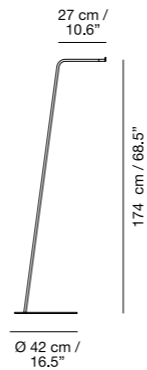

Accesorios / Accessories / Accessoires / Zubehör
Soporte pared / Wall set / Fixation murale /
Wandhalterung

Soporte pie / Floor support / Structure pour lampadaire /
Fuß Struktur