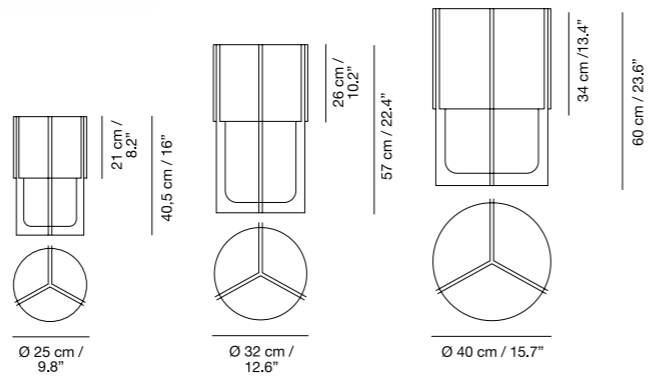

# Nirvana

GABRIEL TEIXIDÓ  
2005

Ø 20 cm / 7.8"  
Ø 26 cm / 10.2"  
Ø 33 cm / 13"

E27 LED

116  
Floor