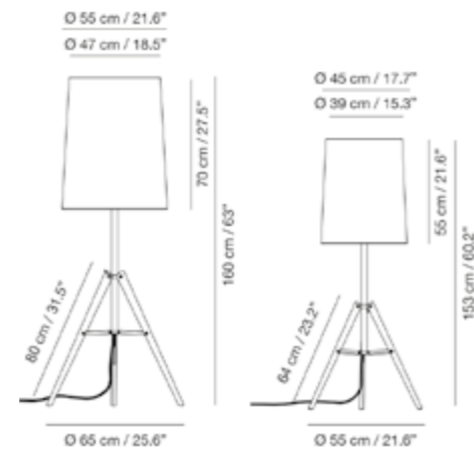

Pantalla / Shade / Écran / Schirm

Lino: beige / Fibra natural
Linen: beige / Natural fiber
Lin: beige / Fibre naturelle
Leinen: beige / Naturfasern