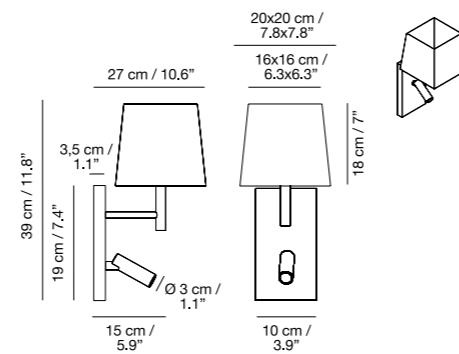

Materiales / Materials / Matériaux / Materialien

Estructura: metal / Structure: metal / Structure:
métal / Struktur: Metall
Pantalla: algodón / Shade: cotton / Abat-jour:
coton / Schirm: Baumwolle

Foco giratorio 360° / 360° rotating focus / 360°
Eclairage rotatif à 360° / Rotierende spot 360°

2 Interruptores en la base / 2 Switches on the base /
2 Interrupteurs sur la base / 2 Schalter an der basis

Jerry-hotel

NAHTRANG DISSENY
2012

Blanco / White / Blanc / Weiss
Níquel mate / Matt nickel / Nickel mat / Nickel matt

Blanco / White / Blanc / Weiss
Beige / Beige / Beige / Beige

BASE / BASE / BASE / BASIS
E14 LED

FOCO / FOCUS / FOYER / SPOT
LED
1x2 W max. 100 Lumen 3000 K CRI 80
Ángulo de apertura 80° / 80° lighting angle /
Angle d'ouverture de 80° / Abstrahlwinkel 80°

214
Wall