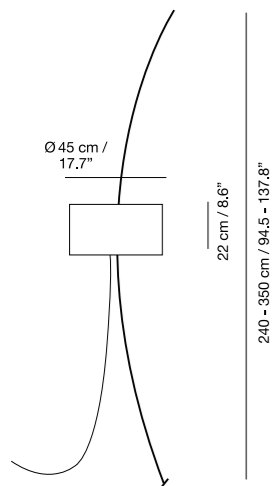

Tотора
CRISTINA FIGAROLA
2003

Acabados / Finishes / Finitions / Ausführung

Negro
Black
Noir
Schwarz

Pantallas / Shades / Abat-jours / Schirm

Fibra natural
Natural fiber
Fibre naturelle
Naturfasern

Blanco
White
Blanc
Weiss

Beige
Beige
Beige
Beige

Rojo
Red
Rouge
Rot

Materiales / Materials / Matériaux / Materialien

Barra: fibra de carbono flexible / Stem: flexible black fiber / Barre: fibre noire flexible / Bar: Flexible Carbon-Faser
Pantalla: algodón / Shade: cotton / Abat-jour: coton / Schirm: Baumwolle
Pantalla: fibra natural / Shade: natural fiber / Abat-jour: fibre naturelle / Schirm: Naturfasern

Regulable en altura con apoyo o fijación a techo / Height adjustable and can be attached to the ceiling / Réglable en hauteur avec appui ou fixation au plafond / Höhenverstellbare Stütze oder Deckenmontage

Equipado con tirador / Equipped with pull switch / Equipé d'une tirette / Mit Zugschalter

2 x E27 LED