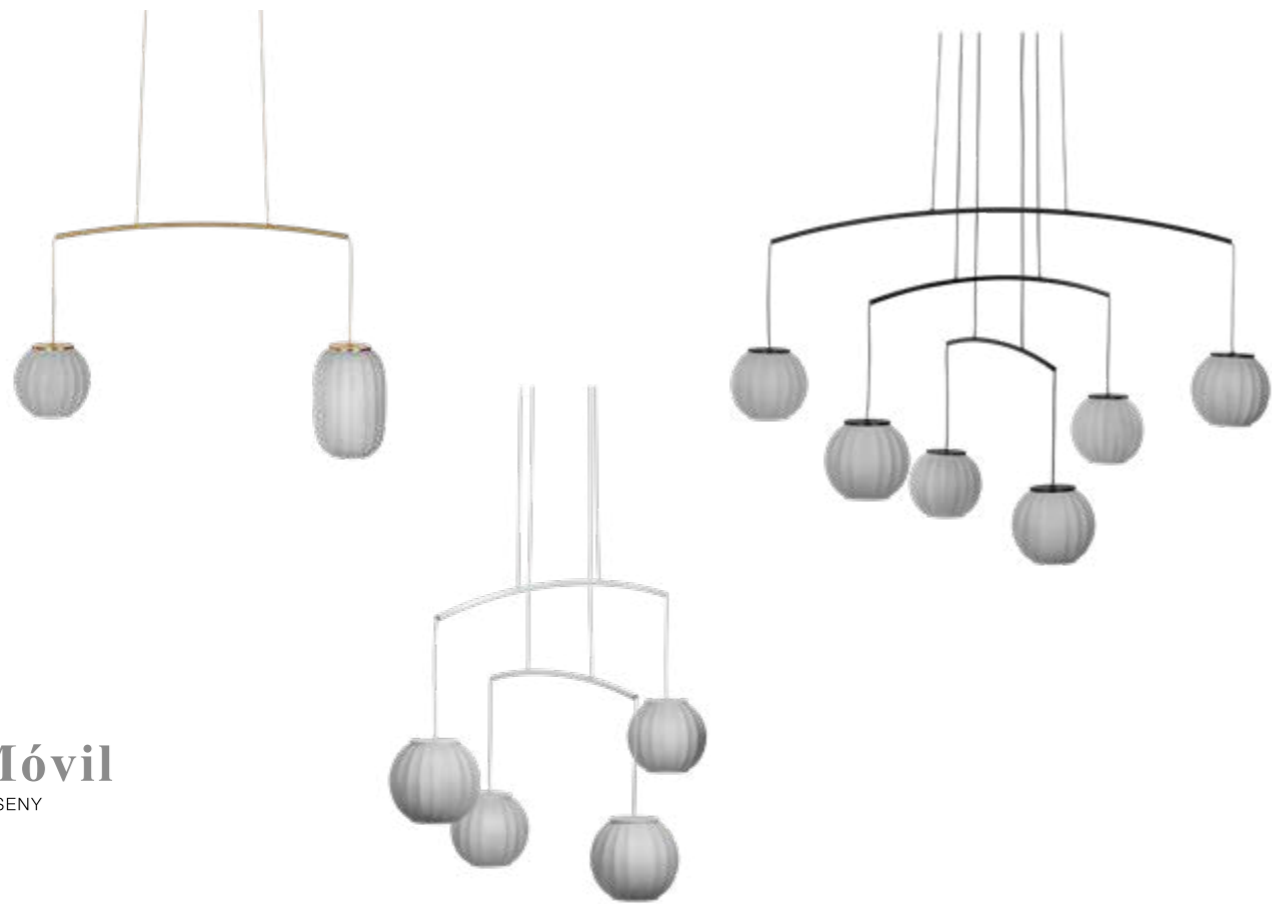

Mei Móvil

NAHTRANG DISSENY

2019