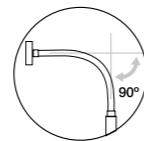

**Flexión máxima 90° /
Maximum flexion 90° /
Flexion maximale à 90° /
Maximale winkel 90°**