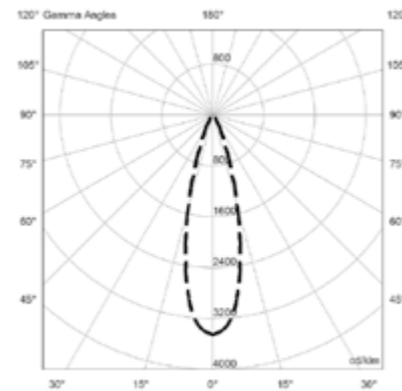

Evo

DAIFUKU DESIGNS
2010

Flexión máxima 90° /
Maximum flexion 90° /
Flexion maximale à 90° /
Maximale winkel 90°

LED
2 W 100 Lumen CRI 80
3000 K color cálido / warm colour / couleur
chaude / warmes licht
Ángulo de apertura 80° / 80° lighting angle /
Angle d'ouverture de 80° / Abstrahlwinkel 80°

Acabados / Finishes / Finitions / Ausführung

Blanco	Cromo	Níquel mate	Negro
White	Chrome	Matt nickel	Black
Blanc	Chrome	Nickel mat	Noir
Weiss	Chrom	Nickel matt	Schwarz

Materiales / Materials / Matériaux / Materialien

Metal / Metal / Métal / Metall

Interruptor en la base / Switch on the base /
Interrupteur sur la base / Schalter an der basis