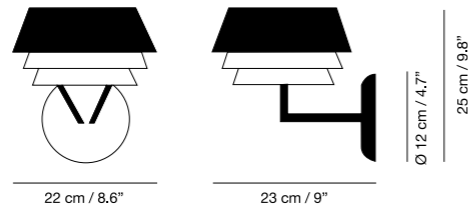

LED R7S 118 mm 1x15 W

Acabados / Finishes / Finitions / Ausführung

Plomo metalizado
Metallic lead
Gris metallisé
Bleimetall

Negro
Black
Noir
Schwarz

Materiales / Materials / Matériaux / Materialien

Metal / Metal / Métal / Metall

92
Floor