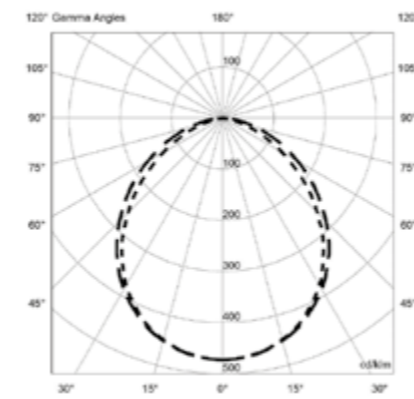

LED
20 W 2400 Lumen 2700 K CRI 80

Acabados / Finishes / Finitions / Ausführung

Blanco	Níquel mate	Negro
White	Matt nickel	Black
Blanc	Nickel mat	Noir
Weiss	Nickel matt	Schwarz

Equipado con interruptor / Equipped with switch /
Equipé d'un interrupteur / Mit Schalter

Materiales / Materials / Matériaux / Materialien

Aluminio / Aluminum / Aluminium / Aluminium

66 Suspension   164 Table   212 Wall