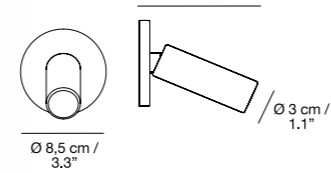

# Jerry

NAHTRANG DISSENY  
2012

**EMPOTRADA / BUILD IN / INTÉGRÉ / EINBAU**  
Con interruptor / With switcher / Avec interrupteur / Mit schalter

**Sin interruptor / Without switcher / Sans interrupteur / Ohne schalter** 12 cm / 4.7"