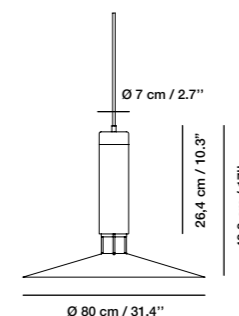

## Rebound

DAN YEFFET  
2020

Ø 40 cm / 15.7"  
Ø 80 cm / 31.4"