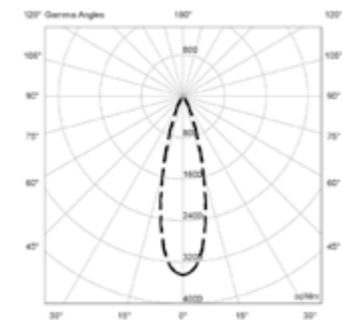

Materiales / Materials / Matériaux / Materialien