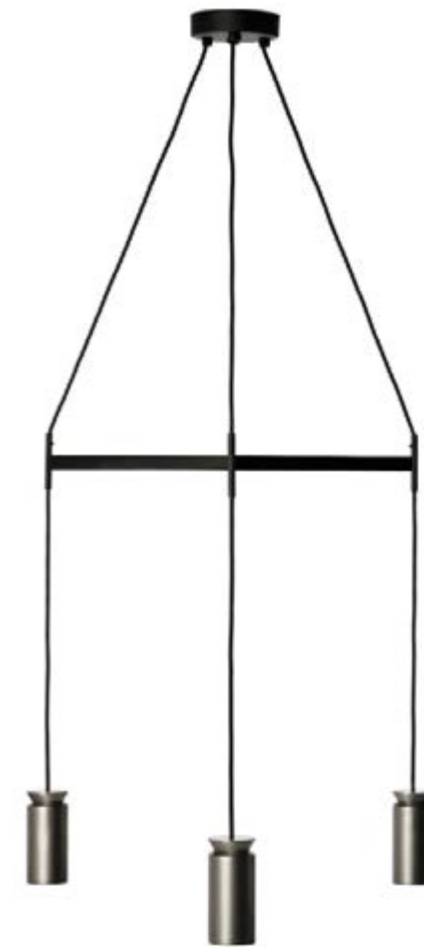

Materiales / Materials / Matériaux / Materialien

Estructura: metal / Structure: metal / Structure: métal / Struktur: Metall