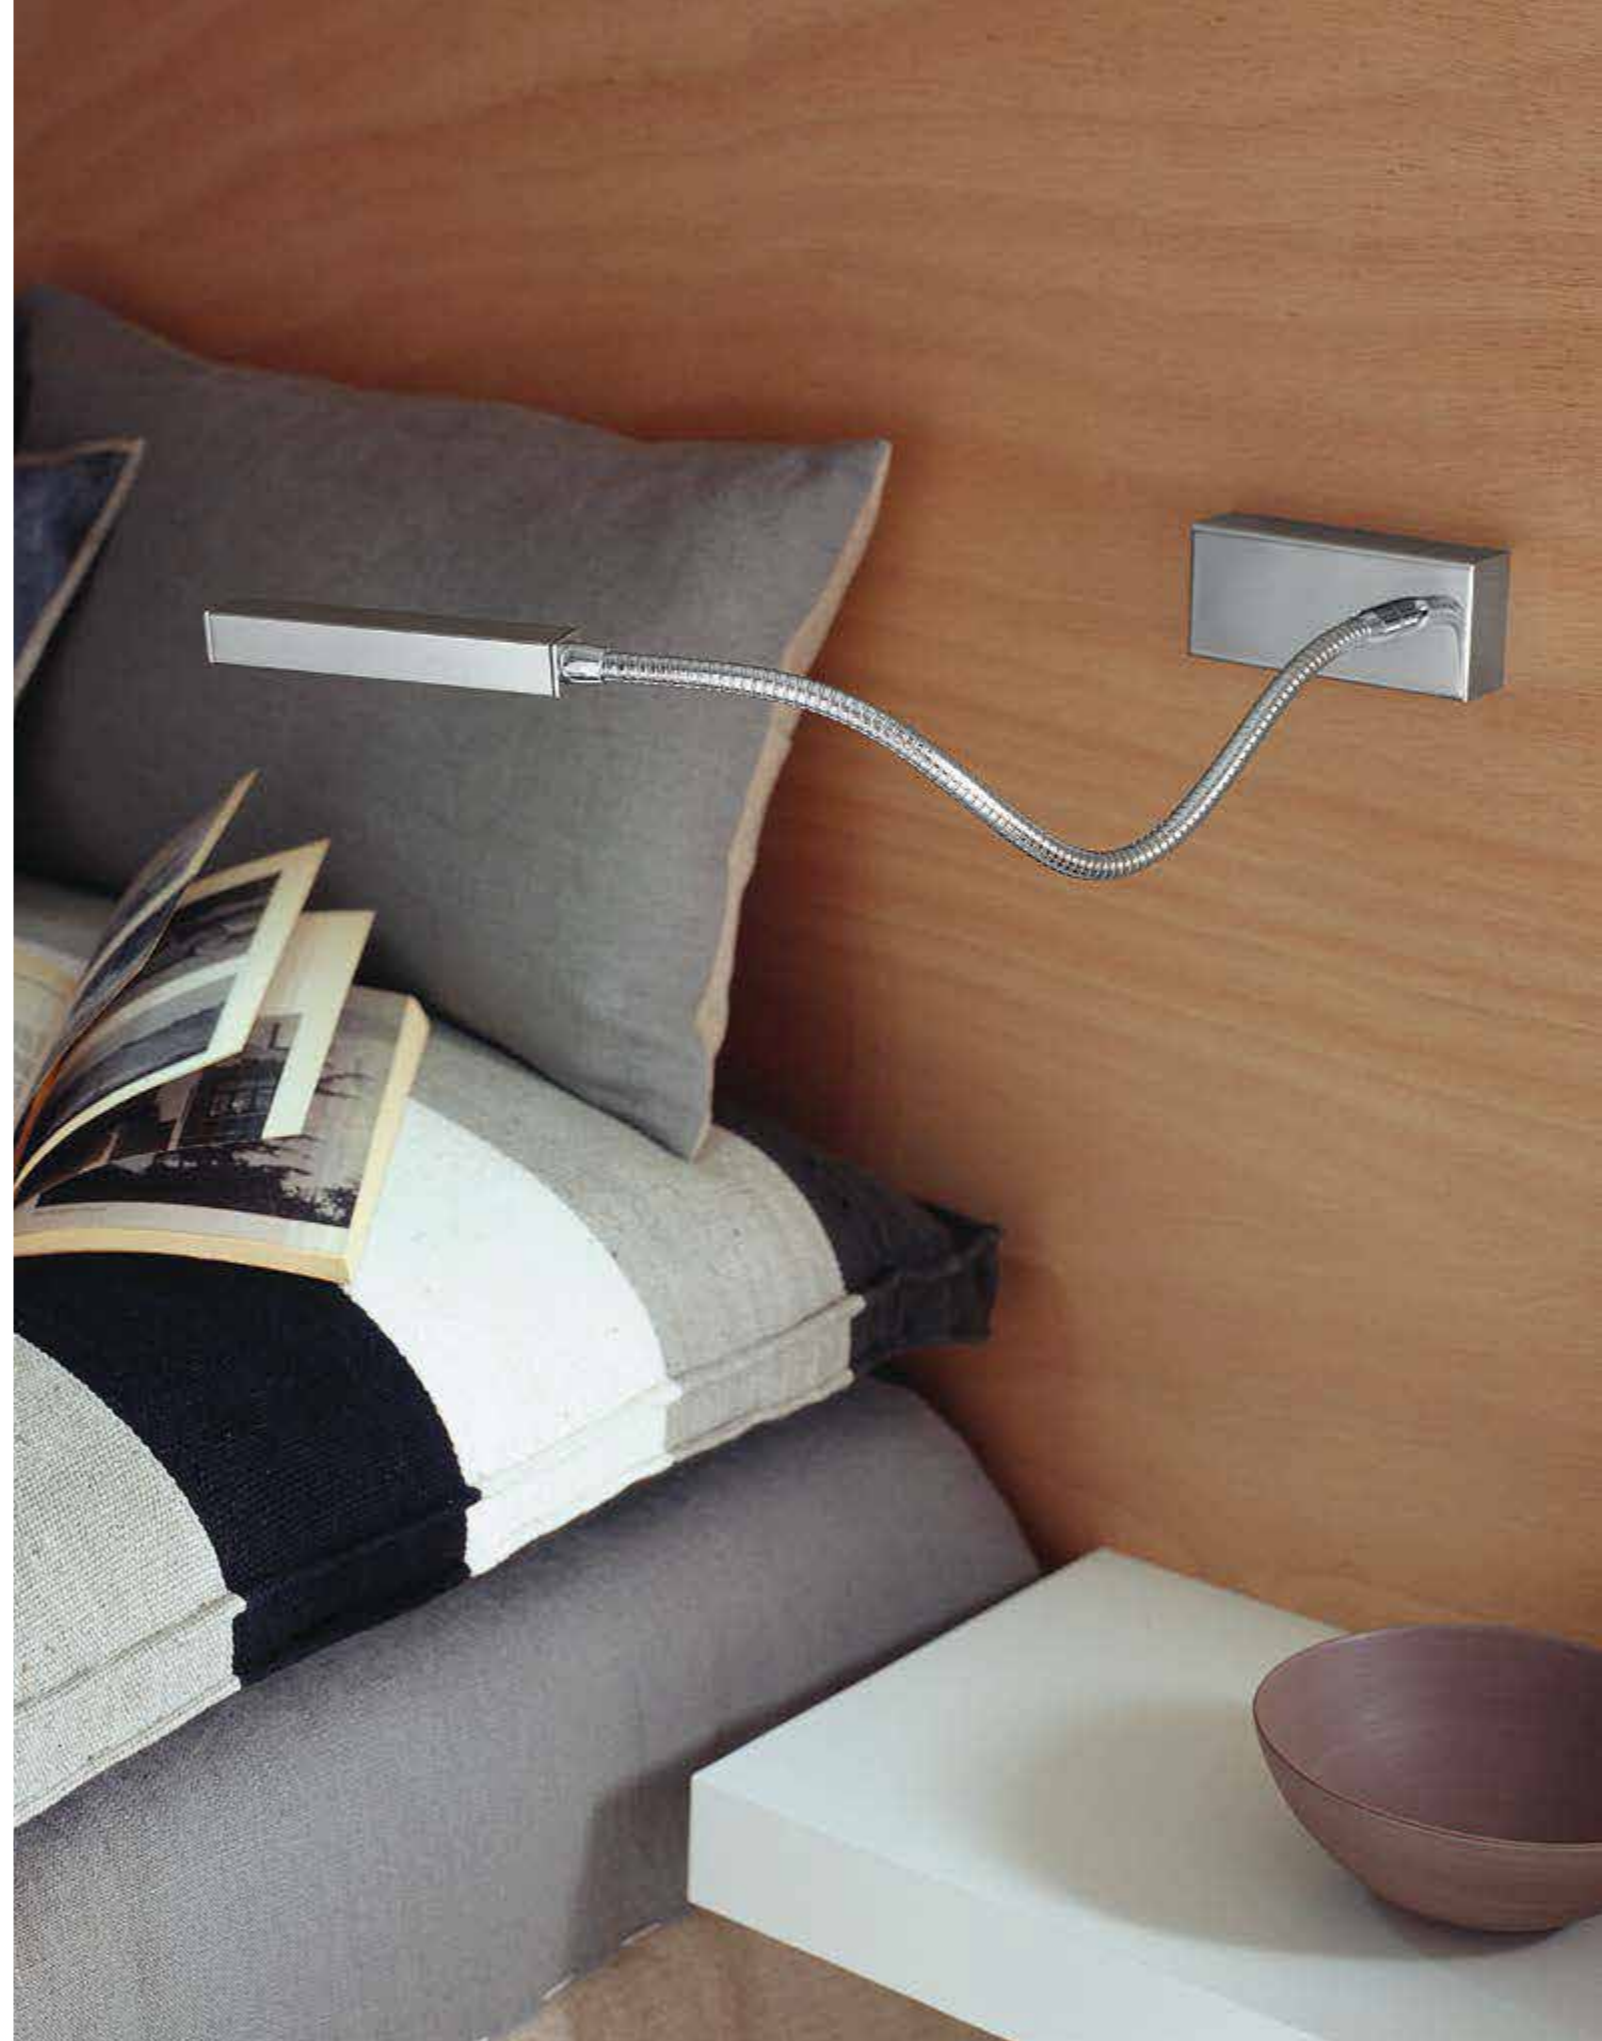

LED
3,2 W max. 330 Lumen 2700K CRI 80
Ángulo de apertura 120° / 120° lighting angle /
Angle d'ouverture 120° / Abstrahlwinkel 120°

Acabados / Finishes / Finitions / Ausführung

Blanco White Blanc Weiss	Cromo Chrome Chrom	Níquel mate Matt nickel Nickel mat Nickel matt	Negro Black Noir Schwarz

Materiales / Materials / Matériaux / Materialien
Metal / Metal / Métal / Metall

Con interruptor / With switch /
Avec interrupteur / Mit schalter