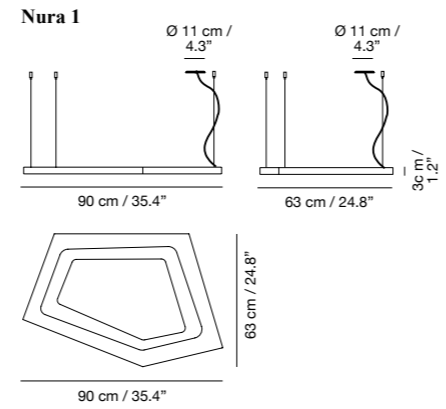

Nura
TONI CLARIANA
2014

NURA 1
NURA 2

Acabados / Finishes / Finitions / Ausführung

Blanco
White
Blanc
Weiss

Materiales / Materials / Matériaux / Materialien
Metal / Metallic / Métal / Metall

LED
- Nura 1: 40 W 4590 Lumen 2700 K CRI 80
- Nura 2: 85 W 10510 Lumen 2700 K CRI 80

208
Wall