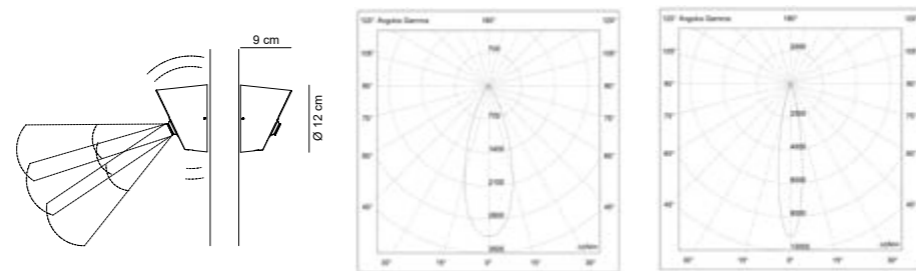

Zoom

TONI CLARIANA
& XAVIER SOLÉ

2020

LED INTEGRADO
3W 80-120 Lumen 3000K - CRI 80
Foco orientable con la apertura del led ajustable
Luz perimetral de ambiente
Interruptores táctiles
USB MAX - 2A

Materiales / Materials / Matériaux / Materialien

Cuerpo: policarbonato y ABS
Superficie de laminado personalizable
con mas de 1000 acabados diferentes.
Colores bajo pedido /
Body: polycarbonate and ABS
Customizable laminate surface
With more than 1000 different finishes.
Colors upon request /
Corps: polycarbonate et ABS
Surface stratifiée personnalisable
Avec plus de 1000 finitions différentes.
Couleurs sur demande /
Körper: Polycarbonat und ABS
Anpassbare Laminatoberfläche
Mit mehr als 1000 verschiedenen Ausführungen
Farben auf Anfrage

Acabados / Finishes / Finitions / Ausführung