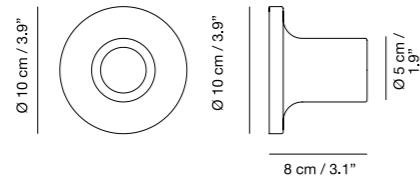

Punt

JORDI VECIANA &
SKYE MAUNSELL

2015

con tirador

E27 LED

Acabados / Finishes / Finitions / Ausführung

Terracota	Negro	Blanco	Oro
Terracotta	Black	White	Gold
Terracota	Noir	Blanc	Or
Terracota	Schwarz	Weiss	Gold

Materiales / Materials / Matériaux / Materialien

Fundición de aluminio inyectado / Die cast
aluminum / Fonte d'aluminium / Aluminium gieß
leuchte

Equipado con tirador / Equipped with pull switch /
Equipé d'une tirette / Mit Zugschalter

Sin interruptor / Without switcher
Sans interrupteur / Ohne Schalter