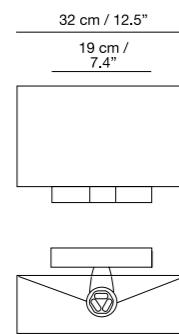

Weekend

DAIFUKU DESIGNS
2010

WEEKEND

WEEKEND 1

**Flexión máxima 90° /
Maximum flexion 90° /
Flexion maximale à 90° /
Maximale winkel 90°**

WEEKEND
WEEKEND 1 (1 flexo)*

Base:

E27 LED

Flexo (Weekend 1):

LED

2 W 100 Lumen 3000K CRI 80

color cálido / warm colour / couleur chaude /
warmes licht

Ángulo de apertura 80° / 80° lighting angle /
Angle d'éclairage de 80° / Abstrahlwinkel 80°

Acabados / Finishes / Finitions / Ausführung

Blanco / White / Blanc / Weiss
Cromo / Chrome / Chrom
Níquel mate / Matt nickel / Nickel mat / Nickel matt

Pantallas / Shades / Abat-jours / Schirm

Blanco / White / Blanc / Weiss
Beige / Beige
Negro / Black / Noir / Schwarz

Materiales / Materials / Matériaux / Materialien

Estructura metálica / Metallic structure / Structure
métallique / Metall struktur
Pantalla: algodón / Shade: cotton / Abat-jour: coton
/ Schirm: baumwolle

*

WEEKEND 1:
2 Interruptores en la base / Switches on the base /
2 Interrupteurs sur la base / 2 Schalter an der basis