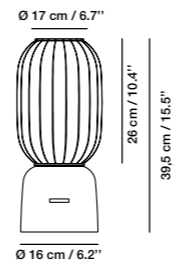

Difusor B

Materiales / Materials / Matériaux / Materialien

Difusor y base de porcelana / Diffuser and base in porcelain / Diffuseur et base en porcelaine / Diffusor und Sockel aus Porzellan
Accesorios: metal / Accessories: metal / Accessoires: métal / Zubehör: Metall
Cable textil / Textile cable / Câble textile / Textilkabel
Equipado con interruptor giratorio en la base / Equipped with rotary switch on the base / Equipé d'un interrupteur rotatif sur la base / Ausgestattet mit Drehschalter an der Basis

32 Suspension
186 Wall