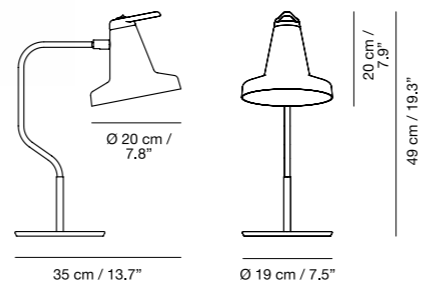

Garçon
NUTCREATIVES
2014

Acabados / Finishes / Finitions / Ausführung

Beige Cobre Verde menta Negro
Beige Copper Mint green Black
Beige Cuivre Vert d'eau Noir
Beige Kupfer Mint grün Schwarz

Materiales / Materials / Matériaux / Materialien
Metal / Metal / Métal / Metall

Interruptor en el reflector / On-off switch on the reflector / Interrupteur sur le réflecteur / Schalter an der reflektor

88
Floor

196
Wall