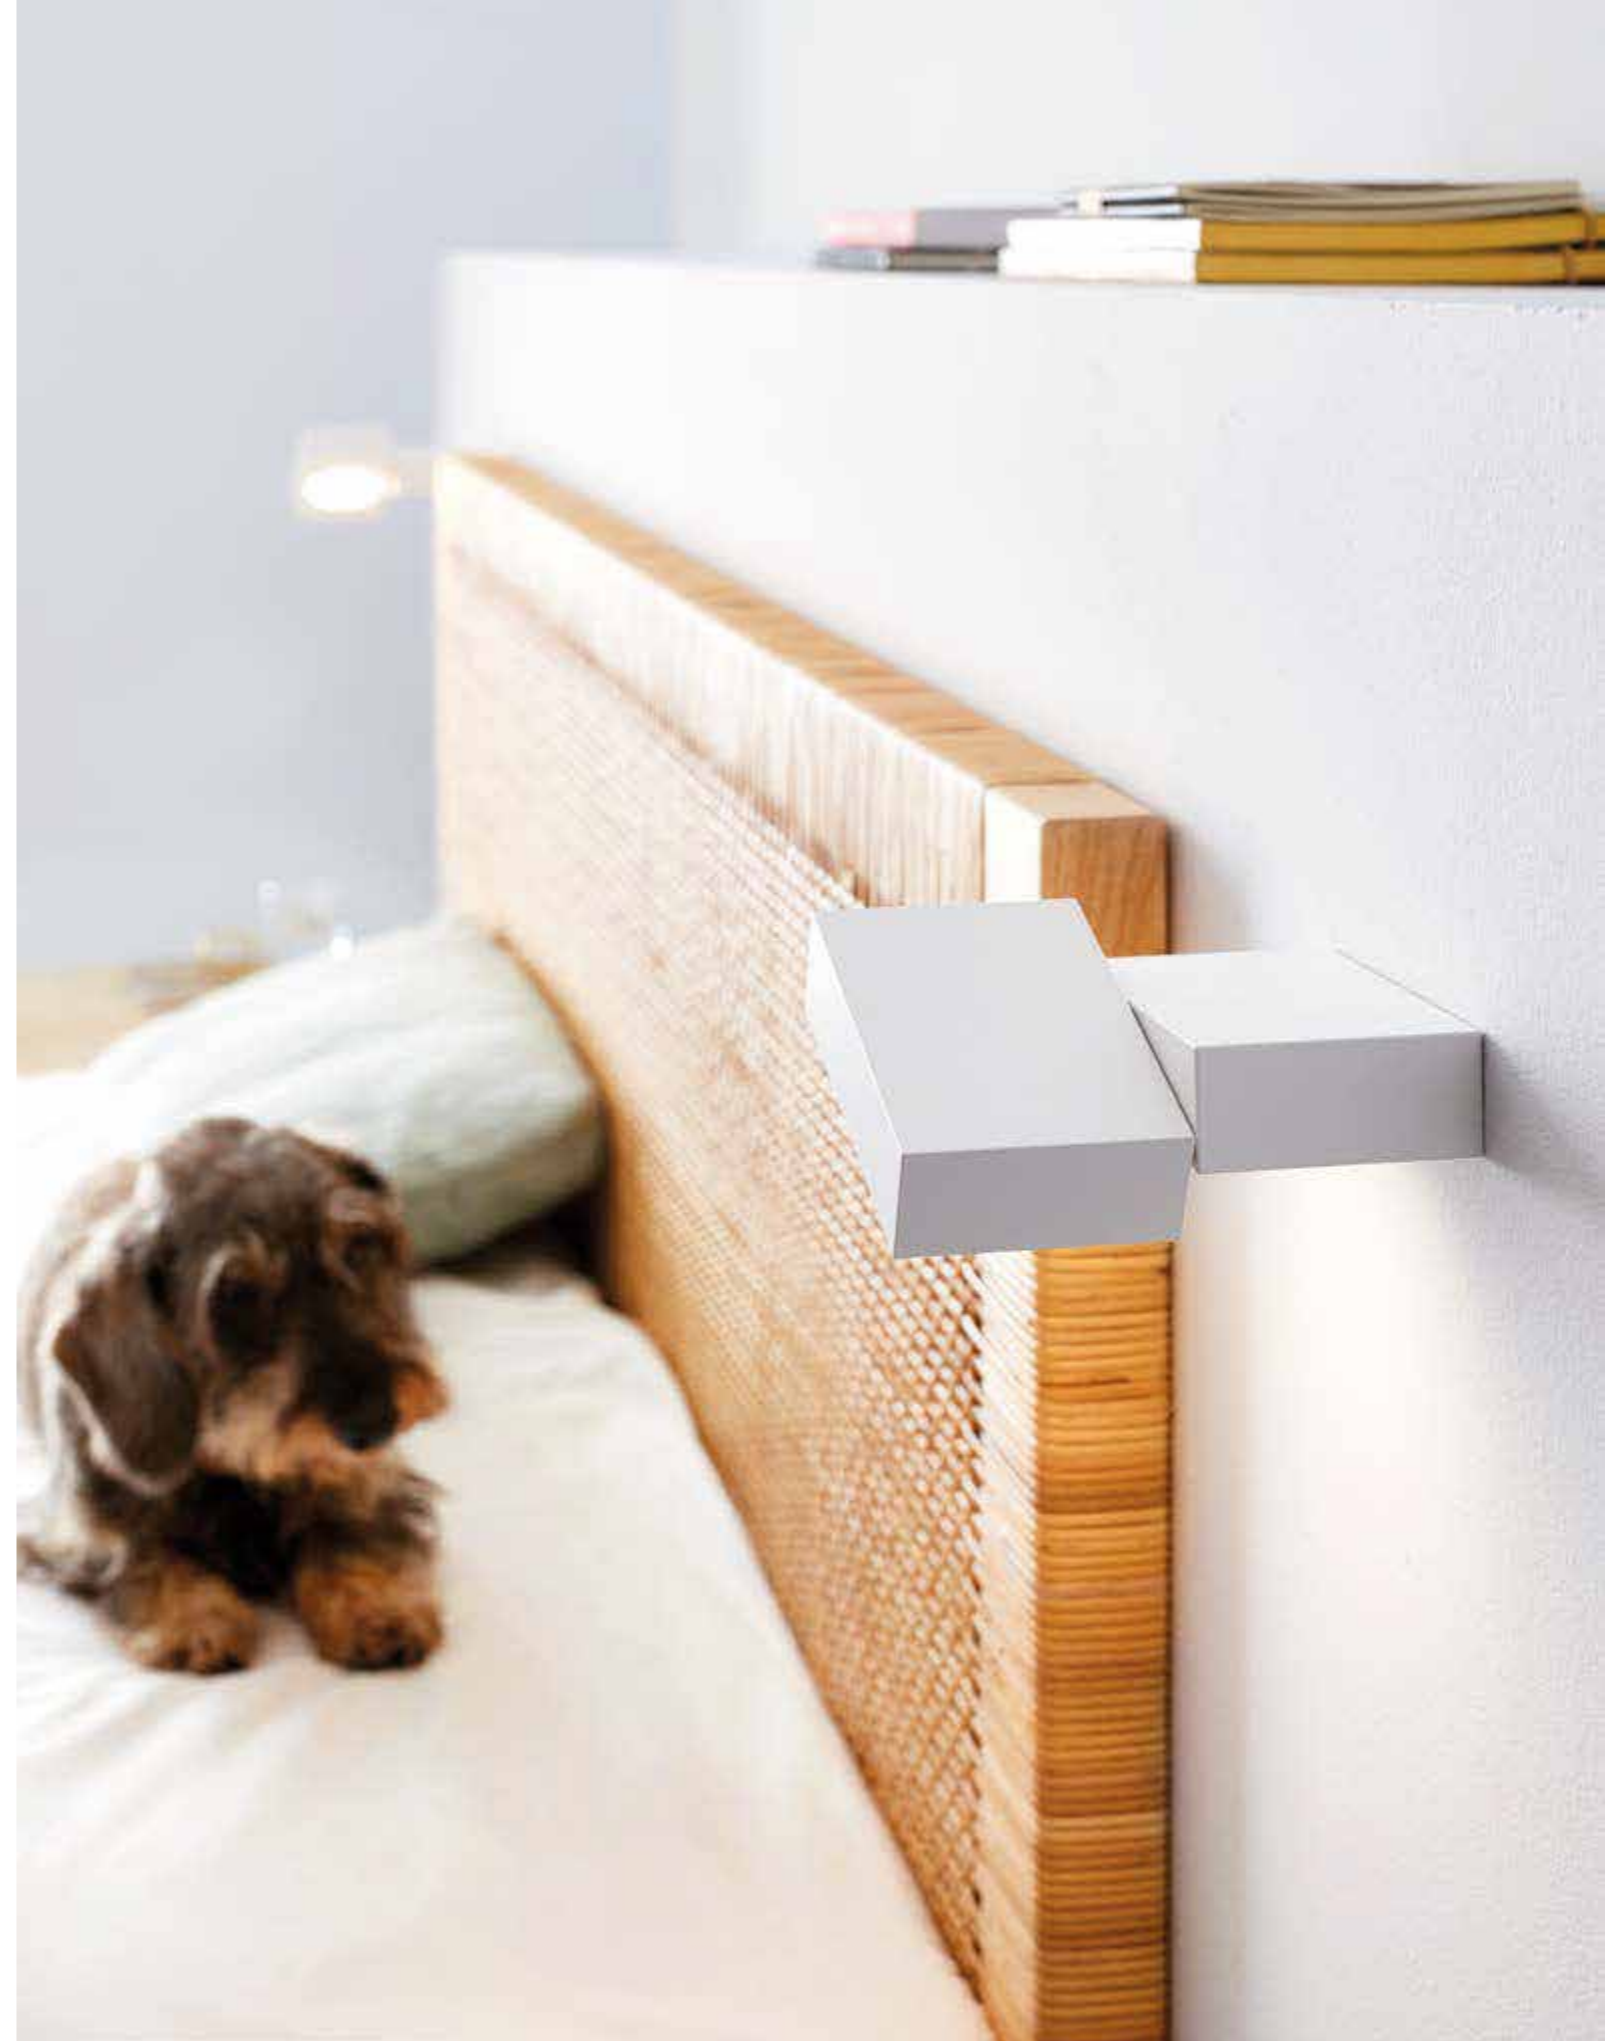

# Quadrat

NAHTRANG DISSENY  
2012

LED  
8 W 650 Lumen 3000K CRI 80  
Ángulo de apertura 120° / 120° lighting angle /  
Angle d'ouverture de 120° / Abstrahlwinkel 120°