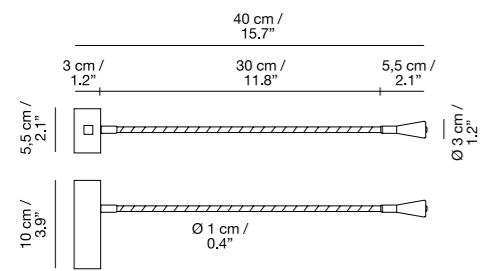

Evo

DAIFUKU DESIGNS
2010

Flexión máxima 90° /
Maximum flexion 90° /
Flexion maximale à 90° /
Maximale winkel 90°