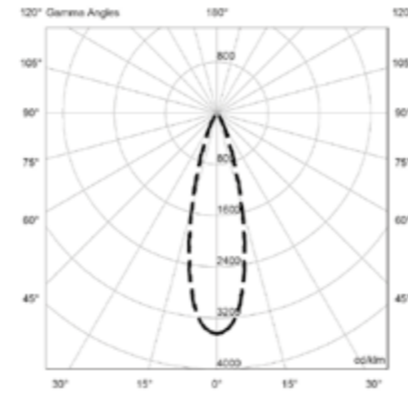

# Hotel-python

DAIFUKU DESIGNS  
2005

Ø 19 cm / 7.4"  
□ 18 cm / 7"

Ø 19 cm / 7.4"  
□ 18 cm / 7"

Ø 3 cm / 1.1"  
Ø 16 cm / 6.3"

Ø 3 cm / 1.1"  
Ø 21 cm / 8.2"

Flexión máxima 90° /  
Maximum flexion 90° /  
Flexion maximale à 90° /  
Maximale winkel 90°