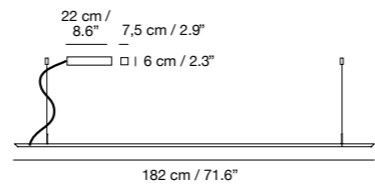

# Lineal

GABRIEL TEIXIDÓ  
2012

110 cm / 43.3"  
158 cm / 62.2"  
182 cm / 71.6"

Acabados / Finishes / Finitions / Ausführung

Blanco / White / Blanc / Weiss  
Níquel mate / Matt nickel / Nickel mat / Nickel matt  
Negro / Black / Noir / Schwarz