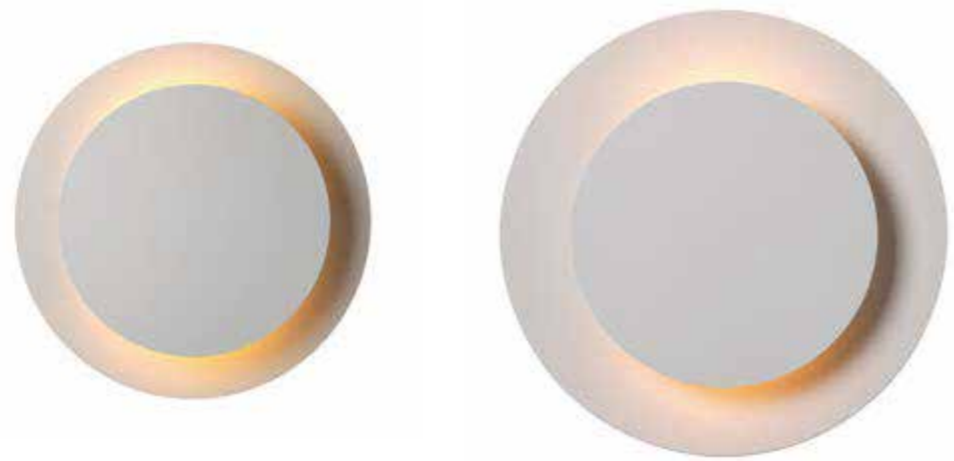

Parme

CARPYEN
2019

Ø 30 cm / 11.8"
Ø 39 cm / 15.3"

LED
2 x 6,6 W 1308 Lumen 2700 K CRI 90

Acabados / Finishes / Finitions / Ausführung

Blanco
White
Blanc
Weiss

Oro
Gold
Or
Gold

Materiales / Materials / Matériaux / Materialien

Estructura: metal / Structure: metal /
Structure: métal / Struktur: Metall

*Sin interruptor / without switch / sans interrupteur /
Kein Lichtschalter