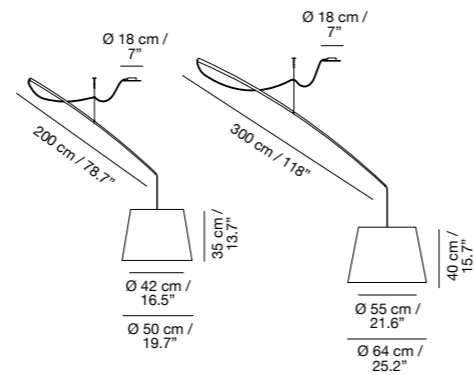

Robinson

GABRIEL TEIXIDÓ
2007

Ø 50 cm / 19.7"
Ø 64 cm / 25.2"

E27 LED

Acabados / Finishes / Finitions / Ausführung

Negro
Black
Noir
Schwarz

Pantallas / Shades / Abat-jours / Schirm

Blanco
White
Blanc
Weiss

Beige
Beige
Beige
Beige

Materiales / Materials / Matériaux / Materialien

Brazo: fibra de carbono flexible / Arm: flexible black fiber / Bas: fibre de carbone flexible / Arm: flexible Carbon-Faser

Móvil, gira en sentido circular (360°) y basculante / Mobile with a turn of 360° and tilting / Mobile et giratoire sur 360° / Mobil dreht und kippbar 360°
Altura regulable / Height adjustable / Hauteur réglable / Höhenverstellbare
Interruptor en el portalámparas / Switch on the lampholder / Interrupteur marche-arrêt sur la douille / Schalter an der fassung
Equipada con 3,5 m (138") de cable eléctrico / Equipped with 3,5 m (138") of electric cable / Equipé avec un câble électrique de 3,5 m (138") / Ausgestattet mit 3,5 m (138") Elektrokabel