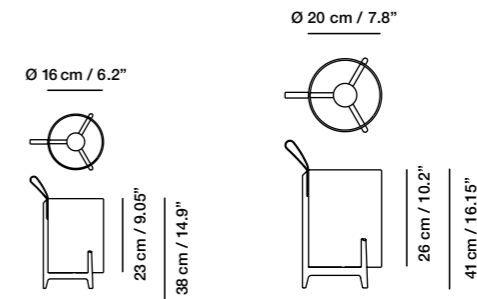

86  
Floor

178  
Wall

Ø 16 cm / 6.2"  
Ø 20 cm / 7.8"

**Materiales / Materials / Matériaux / Materialien**

Estructura madera de roble natural con pantalla fibra natural / Natural oak wood structure with natural fiber shade / Structure chêne avec abat-jour de fibre naturelle / Eichenholz Natural struktur mit Naturfasern.  
Estructura madera de roble negro con pantalla blanca / Black oak wood with white shade / Structure chêne noir avec abat-jour blanc / Eichenholz struktur mit nur weiss Schirmen