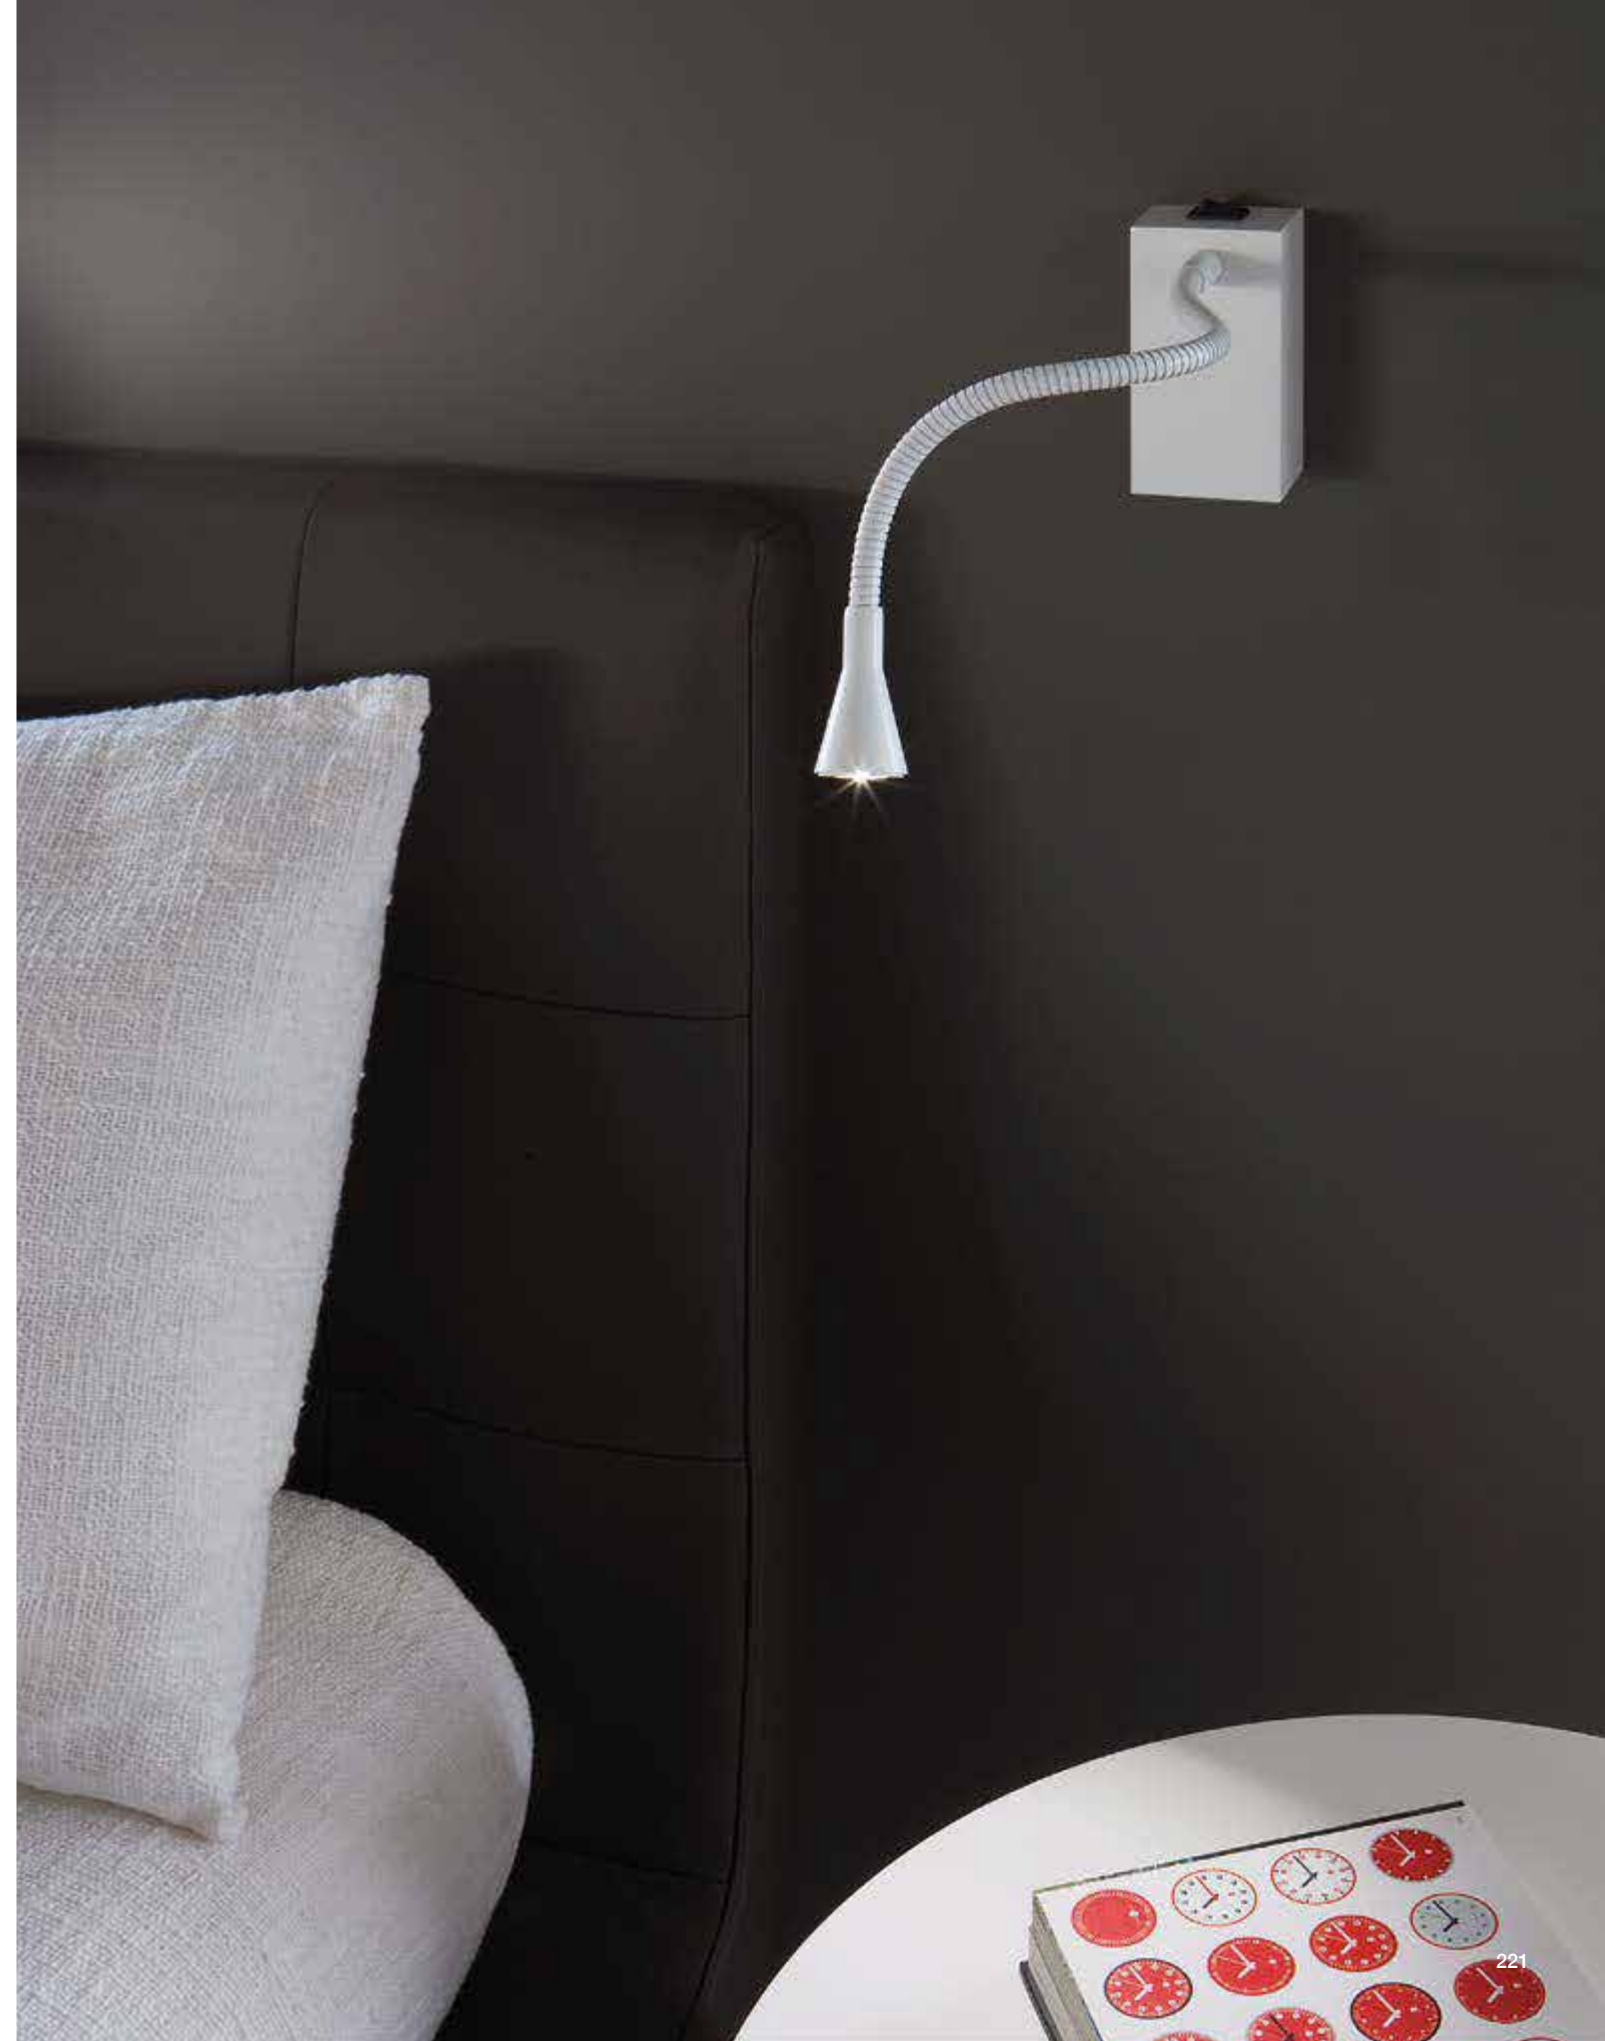

LED
2 W 100 Lumen CRI 80
3000 K color cálido / warm colour / couleur
chaude / warmes licht
Ángulo de apertura 80° / 80° lighting angle /
Angle d'ouverture de 80° / Abstrahlwinkel 80°

Acabados / Finishes / Finitions / Ausführung

Blanco	Cromo	Níquel mate	Negro
White	Chrome	Matt nickel	Black
Blanc	Chrome	Nickel mat	Noir
Weiss	Chrom	Nickel matt	Schwarz

Materiales / Materials / Matériaux / Materialien

Metal / Metal / Métal / Metall

Interruptor en la base / Switch on the base /
Interrupteur sur la base / Schalter an der basis