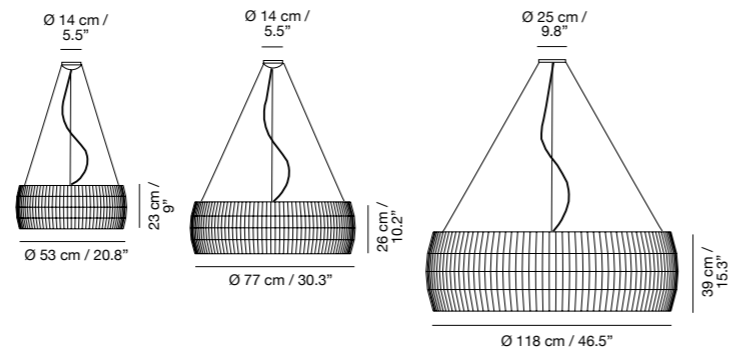

Ø 43 cm / 16.9"  
 Ø 55 cm / 21.6"  
 Ø 75 cm / 29.5"

Materiales / Materials / Matériaux / Materialien

Pantalla encintada / Ribboned shade /  
 Abat-jour à ruban / Polyesterseide band schirm  
 Difusor: policarbonato blanco / Difuser: white  
 polycarbonate / Diffuseur: polycarbonate blanc /  
 Diffusor: weißen Polycarbonat

# Isamu

NAHTRANG DISSENY

2010

$\varnothing 53 \text{ cm} / 20.8''$ : 2xE27 LED  
 $\varnothing 77 \text{ cm} / 30.3''$ : 2xE27 LED  
 $\varnothing 118 \text{ cm} / 46.5''$ : 4xE27 LED