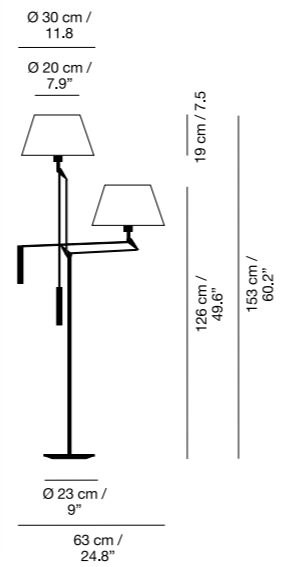

Galilea
PASCUAL SALVADOR
1992

PREMIO
DELTA DE PLATA
ADI-FAD 1995

Acabados / Finishes / Finitions / Ausführung

Blanco
White
Blanc
Weiss
Gris piedra
Gris piedra
Gris pierre
Stein grau

Pantalla / Shade / Abat-jour / Schirm

Blanco
White
Blanc
Weiss

Materiales / Materials / Matériaux / Materialien

Estructura: metal / Structure: metal / Structure:
métal / Struktur: Metall
Pantalla: algodón / Shade: cotton / Abat-jour:
coton / Schirm: Baumwolle

Brazo abatible y giratorio / Adjustable and
movable arm / Bras ajustable et mobile /
Einstellbare und beweglicher arm

Interruptor en el portalámparas / Switch on the
lampholder / Interrupteur sur la douille /
Schalter an der fassung