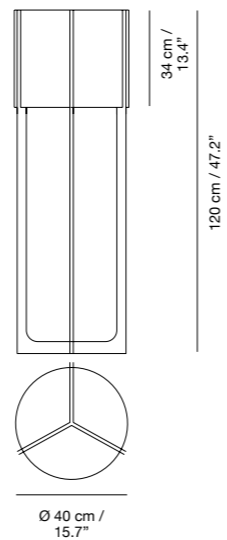

Nirvana
GABRIEL TEIXIDÓ
2006