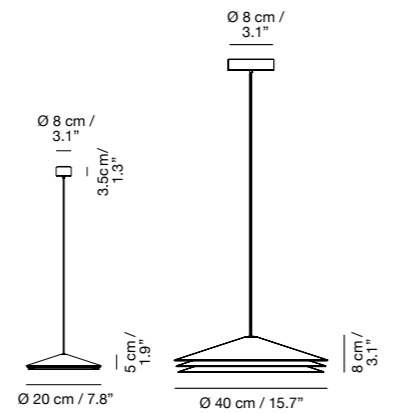

Ø 20 cm / 7.8" Mini
Ø 40 cm / 15.7"