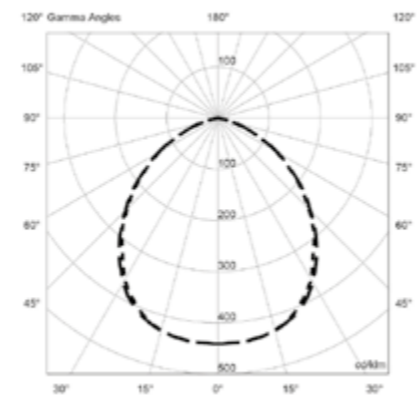

Tema

GABRIEL TEIXIDÓ
1986

LED
6,6 W max. 540 Lumen 2700K CRI 90
Ângulo de abertura 120° / 120° lighting angle /
Angle d'ouverture 120° / Abstrahlwinkel 120°

Acabados / Finishes / Finitions / Ausführung

Negro
Black
Noir
Schwarz

Oro satinado
Satin gold
Or satiné
Satin gold

Níquel mate
Matt nickel
Nickel mat
Nickel matt

Blanco
White
Blanc
Weiss

Materiales / Materials / Matériaux / Materialien

Metal / Metallic / Métal / Metall

Lámpara articulada / Joined lamp / Lampadaire articulé / Gelenk leuchte
Brazo abatible / Folding arm / Bras articulé / Faltarm
Cabezal orientable / Swivel head / Tête orientable / Schwenkkopf

Equipado con interruptor / Equipped with switch /
Equipé d'un interrupteur / Mit Schalter