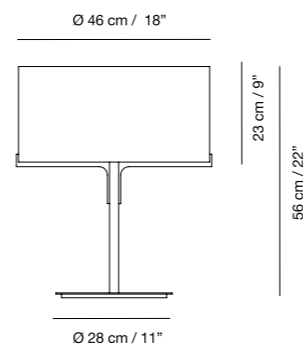

Aitana

GABRIEL TEIXIDÓ
2007

2xE27 LED

Acabados / Finishes / Finitions / Ausführung

Níquel mate   Negro
Matt nickel   Black
Nickel mat   Noir
Nickel matt   Schwarz

Pantalla / Shade / Abat-jour / Schirm

Blanco
White
Blanc
Weiss

Materiales / Materials / Matériaux / Materialien

- Estructura: metal / Structure: metal / Structure: métal / Struktur: Metall
- Pantalla: algodón / Shade: cotton / Abat-jour: coton / Schirm: Baumwolle

Equipado con tirador / Equipped with pull switch / Equipé d'une tirette / Mit Zugschalter

82
Suspension

128
Floor