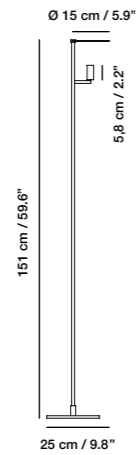

Kelly

JORDI VECIANA

2019

LED INTEGRADO
3,2 W 340 Lumen 2700 K
CRI 80 Apertura de ángulo 50°

Acabados / Finishes / Finitions / Ausführung

Blanco / Níquel mate
White / Matt nickel
Blanc / Nickel mat
Weiss / Nickel matt

Oro / Oro satinado
Gold / Satin gold
Or / Or satiné
Gold / Satin gold

Negro / Níquel mate
Black / Matt nickel
Noir / Nickel mat
Schwarz / Nickel matt

Negro / Oro satinado
Black / Satin gold
Noir / Or satiné
Schwarz / Satin gold

Materiales / Materials / Matériaux / Materialien

Estructura: metal / Structure: metal /
Structure: métal / Struktur: Metall

Cabezal orientable / Swivel head /
Tête orientable / Schwenkkopf
Equipado con interruptor / Equipped with switch /
Equipé d'un interrupteur / Mit Schalter

138
Table

178
Wall