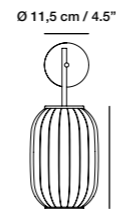

26.5 cm / 10.4\"/>

43 cm / 16.8"

Acabados / Finishes / Finitions / Ausführung

Blanco  
White  
Blanc  
Weiss

Negro  
Black  
Noir  
Schwarz

Oro  
Gold  
Or  
Gold

Materiales / Materials / Matériaux / Materialien