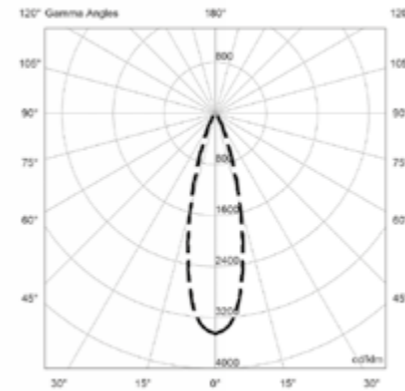

**Flexión máxima 90° /
Maximum flexion 90° /
Flexion maximale à 90° /
Maximale winkel 90°**

Oliver

GABRIEL TEIXIDÓ
2011

LED
1x2 W 100 Lumen CRI 80
3000K color cálido / warm colour / couleur
chaude / warmes licht
Ángulo de apertura 80° / 80° lighting angle /
Angle d'ouverture de 80° / Abstrahlwinkel 80°

Acabados / Finishes / Finitions / Ausführung

Blanco White Blanc Weiss	Cromo Chrome Chrom	Niquel mate Matt nickel Nickel mat Nickel matt	Negro Black Noir Schwarz

Materiales / Materials / Matériaux / Materialien
Metal / Metal / Métal / Metall

Interruptor en la base / Switch on the base /
Interrupteur sur la base / Schalter an der basis