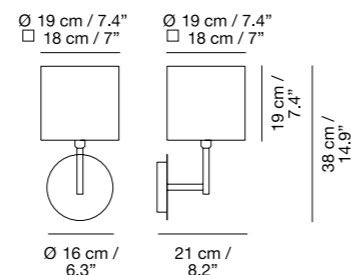

Hotel

DAIFUKU DESIGNS
2005

E14 LED

Acabados / Finishes / Finitions / Ausführung

Blanco	Níquel mate
White	Matt nickel
Blanc	Nickel mat
Weiss	Nickel matt

Pantallas / Shades / Abat-jours / Schirm

Blanco	Beige	Negro
White	Beige	Black
Blanc	Beige	Noir
Weiss	Beige	Schwarz

Materiales / Materials / Matériaux / Materialien

- Estructura: metal / Structure: metal / Structure: métal / Struktur: Metall
- Pantalla: algodón / Shade: cotton / Abat-jour: coton / Schirm: Baumwolle

Pantalla cuadrada / Square shade / Abat-jour carré / Quadratische schirme
Pantalla redonda / Round shade / Abat-jour rond / Runde schirm

228
Wall