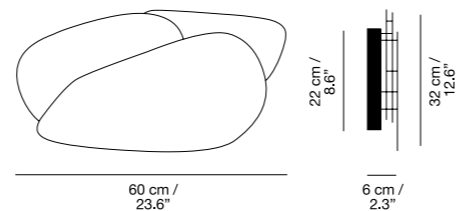

Acabados / Finishes / Finitions / Ausführung

Blanco
White
Blanc
Weiss

Oro
Gold
Or
Gold

Materiales / Materials / Matériaux / Materialien

Estructura metálica formada por lamas superpuestas / Metal structure made of overlapping slats / Structure métal, plaques qui se superposent / Metallstruktur von überlappenden Lamellen

Luz indirecta y escultural / Indirect and sculptural light / Lumière indirecte et sculpturale / Indirekten und sculturales licht