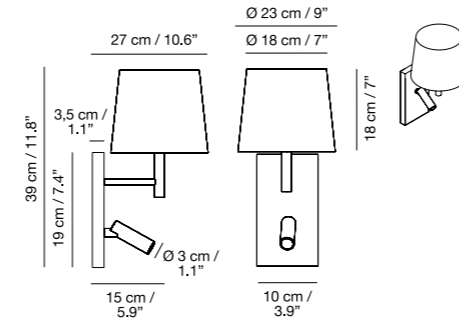

JERRY-HOTEL A
Pantalla cónica / Conical shade / Abat-jour conique /
Konischer schirm

JERRY-HOTEL B
Pantalla piramidal / Pyramidal shade / Abat-jour
pyramidal / Pyramide schirm