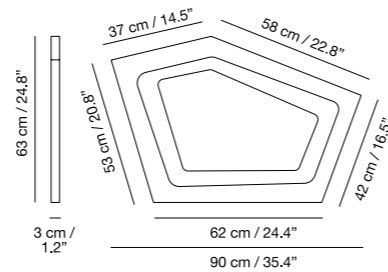

Acabados / Finishes / Finitions / Ausführung

Blanco
White
Blanc
Weiss

Pan de oro
Gold leaf
Feuille d'or
Gold blatt

Materiales / Materials / Matériaux / Materialien
Metal / Metallic / Métal / Metall

Uso individual o modular / Individually or modular
use / Utilisation individuelle ou modulaire / Einzel
oder modular Verwendung

LED
25 W 2100 Lumen 2700 K CRI 80