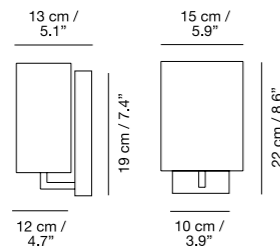

Turín

DAIFUKU DESIGNS
2010

TURÍN

TURÍN 1

Flexión máxima 90° /
Maximum flexion 90° /
Flexion maximale à 90° /
Maximale winkel 90°

TURÍN TURÍN 1 (1 flexo)

Base:

E14 LED

Flexo (Turín 1):

LED

2 W 100 Lumen 3000K CRI 80
color cálido / warm colour / couleur chaude /
warmes licht

Ángulo de apertura 80° / 80° lighting angle /
Angle d'éclairage de 80° / Abstrahlwinkel 80°

Acabados / Finishes / Finitions / Ausführung

TURÍN

Blanco	Oro	Níquel mate	Negro
White	Gold	Matt nickel	Black
Blanc	Or	Nickel mat	Noir
Weiss	Gold	Nickel matt	Schwarz

TURÍN 1

Blanco	Níquel mate
White	Matt nickel
Blanc	Nickel mat
Weiss	Nickel matt

Pantallas / Shades / Abat-jours / Schirm

TURÍN & TURÍN 1

Blanco	Beige
White	Beige
Blanc	Beige
Weiss	Beige

Materiales / Materials / Matériaux / Materialien

Estructura metálica / Metallic structure / Structure
métal / Metall struktur
Pantalla: algodón / Shade: cotton / Abat-jour: coton
/ Schirm: baumwolle

TURÍN 1:

2 Interruptores en la base / Switches on the base /
2 Interrupteurs sur la base / 2 Schalter an der basis