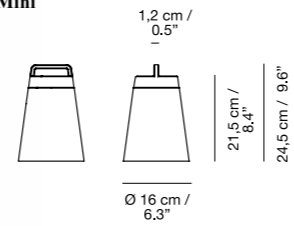

IN / OUTDOOR

Sasha _battery

NAHTRANG DISSENY
2017

Mini

Grande / Large / Grand modèle / Gross

Accesorios / Accessories / Accessoires / Zubehör

Soporte pared / Wall set / Fixation murale /
Wandhalterung

Soporte pie / Floor support / Structure pour
lampadaire / Fuß Struktüre

LED
2,5 W 290 Lumen 3000 K CRI 80

Alimentación / Feeding / Alimentation / Ladung

Funcionamiento por batería. Recarga por base inductiva / Battery operation. Recharging by inductive base / Fonctionne avec batterie. Recharge: sur base inductive / Funktioniert mit Batterie. Lädt über Induktion (ohne Kabel) / Batterie: autonomía de 8h aprox. / Battery: autonomy of 8h approx. / Batterie: autonomie 8h environ / Batterie: ungefähr 8 std. autonomie

Acabados / Finishes / Finitions / Ausführung

Blanco White Blanc Weiss
Rojo vino Red wine Bordeaux Wein rot
Verde oliva Green olive Vert olive Olive grün

Materiales / Materials / Matériaux / Materialien

Aluminio lacado / Aluminum painted / Aluminium peint / Lackiertes aluminium
Pantalla: polietileno blanco / Lampshade: white polyethylene / Abat-jour: polyéthylène blanc / Schirm: weiss polyethylen
Brida: silicona transparente / Strap: transparent silicone / Bride: silicone transparent / Flansch: transparentem silikonDimbar

Accesorios / Accessories / Accessoires / Zubehör

- Soporte pared / Wall set / Fixation murale /
Wandhalterung
- Soporte pie / Floor support / Structure pour
lampadaire / Fuß Struktüre

Interruptor dimable / Swicht dimm /
Interrupteur dimmable / Dimmbare schalter
Mando a distancia incluido / Remote control
included / Télécommande incluse /
Fernbedienung inklusive