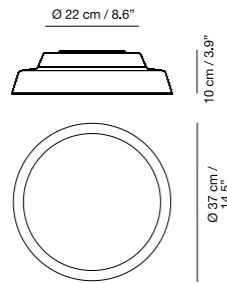

Boop!

NAHTRANG DISSENY
2012

LED INTEGRADO
24 W 2500 Lumen 3000 K CRi 80

No apto para uso en exteriores /
Not suitable for outdoor use /
Ne convient pas à un usage extérieur /
Nicht für den Außenbereich geeignet

Acabados / Finishes / Finitions / Ausführung

EXTERIOR / OUTSIDE / EXTÉRIEUR / ÄUSSERE

Blanco
White
Blanc
Weiss

Negro
Black
Noir
Schwarz

INTERIOR / INSIDE / INTÉRIEUR / INNERE

Blanco
White
Blanc
Weiss

Oro
Gold
Or
Gold

Cobre
Copper
Cuivre
Kupfer

Azul gris
Blue grey
Gris bleu
Blau grau

Materiales / Materials / Matériaux / Materialien

Estructura: metal / Structure: metal / Structure:
métal / Struktur: Metall
Pantalla: cristal opal blanco / Shade: white opal
glass / Abat-jour: verre opal blanc / Schirm: weiss
opalem glas