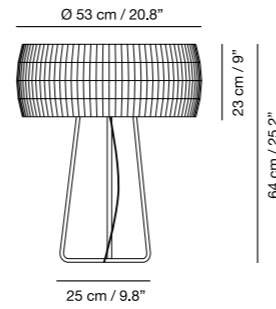

Isamu

NAHTRANG DISSENY
2010

Acabados / Finishes / Finitions / Ausführung

Blanca	Perla	Verde oliva
White	Pearl	Olive green
Blanc	Perle	Vert olive
Weiss	Perle	Olivgrün

Materiales / Materials / Matériaux / Materialien

Metal lacado negro / Black lacquer metal /
Métal noir laqué / Weiß Lackiertes Metall
Pantalla encintada / Ribbioned shade /
Abat-jour à ruban / Polyesterseide band schirm

Equipado con interruptor / Equipped with switch /
Equipé d'un interrupteur / Mit Schalter