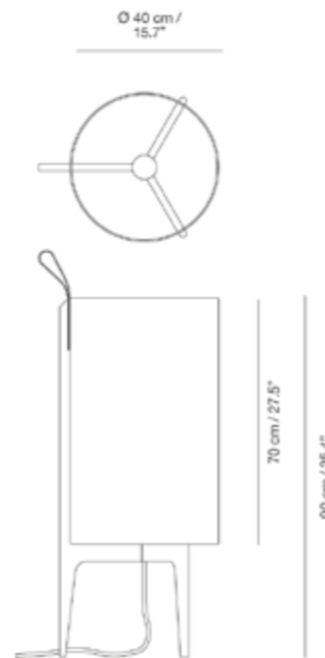

Greta

GABRIEL TEIXIDÓ
2016