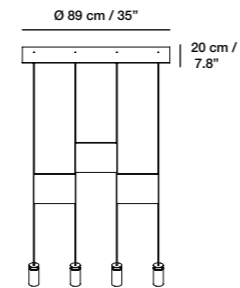

Lineal recto C /
Linear straight C