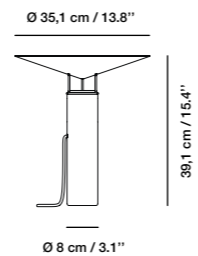

Rebound

DAN YEFFET
2020