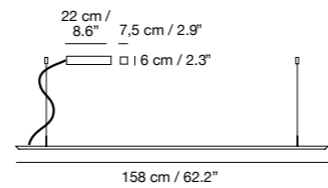

# Lineal

GABRIEL TEIXIDÓ  
2012

110 cm / 43.3"  
158 cm / 62.2"  
182 cm / 71.6"

Acabados / Finishes / Finitions / Ausführung

Blanco / White / Blanc / Weiss  
Níquel mate / Matt nickel / Nickel mat / Nickel matt  
Negro / Black / Noir / Schwarz