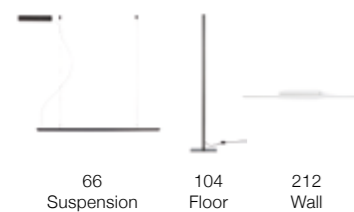

Lineal biblo

GABRIEL TEIXIDÓ
2012

110 cm / 43.3"
158 cm / 62.2"
182 cm / 71.6"

LED 2700 K CRI 80
Ángulo de apertura 120° / 120° lighting angle
/ Angle d'ouverture 120° / Abstrahlwinkel 120°
- 110 cm / 43.3": 14 W, 1500 Lumen
- 158 cm / 62.2": 23 W, 2590 Lumen
- 182 cm / 71.6": 27 W, 3025 Lumen

Acabados / Finishes / Finitions / Ausführung

Blanco White Blanc Weiss	Níquel mate Matt nickel Nickel mat Nickel matt	Negro Black Noir Schwarz

Materiales / Materials / Matériaux / Materialien
Aluminio / Aluminum / Aluminium / Aluminium

Fijación a la mesa mediante dos arandelas tipo sándwich / Fix table system with two sandwich rings / Fixation sur la table / Befestigung an den Tisch mit zwei Ringe Typus sandwich

Equipado con interruptor / Equipped with switch / Equipé d'un interrupteur / Mit Schalter