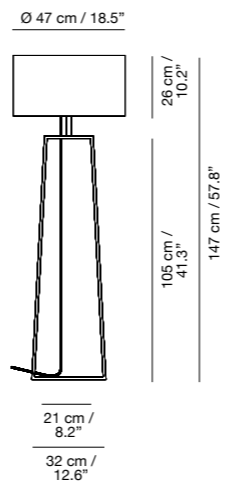

IN / OUTDOOR

Tiffany 2

NAHTRANG DISSENY

2014