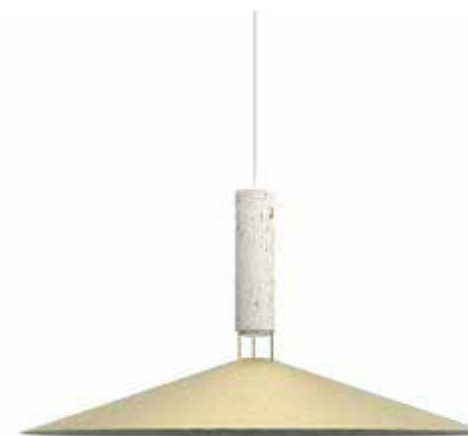

## Rebound

DAN YEFFET  
2020

Ø 40 cm / 15.7"  
Ø 80 cm / 31.4"