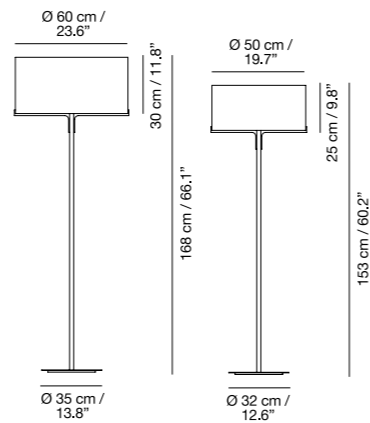

Equipado con interruptor / Equipped with switch / Equipé d'un interrupteur / Mit Schalter

**Aitana**  
GABRIEL TEIXIDÓ  
2007

Ø 50 cm / 19.7"  
Ø 60 cm / 26.6"

  
2 x E27 LED

Acabados / Finishes / Finitions / Ausführung