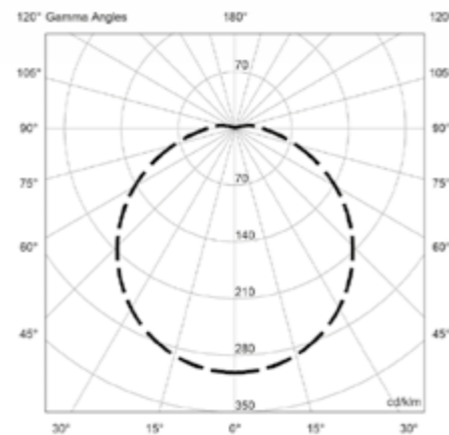

Sky

NAHTRANG DISSENY
2018

LED
32 W 3110 Lumen 3000 K CRI 80

Acabados / Finishes / Finitions / Ausführung

EXTERIOR / OUTSIDE / EXTÉRIEUR / ÄUSSERE

Blanco / White / Blanc / Weiss
Negro / Black / Noir / Schwarz

INTERIOR / INSIDE / INTÉRIEUR / INNERE

Blanco / White / Blanc / Weiss
Oro / Gold / Or / Gold

Materiales / Materials / Matériaux / Materialien

Estructura: metal / Structure: metal / Structure: métal / Struktur: Metall
Pantalla: cristal opal blanco / Shade: white opal glass / Abat-jour: verre opal blanc / Schirm: weiss opalem glas