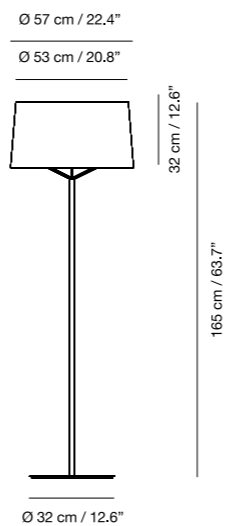

Jerry

NAHTRANG DISSENY
2012