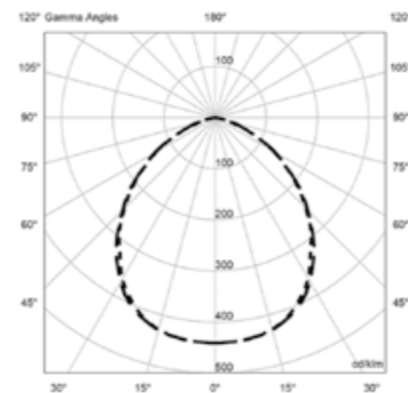

Yoko

NAHTRANG DISSENY
2012

LED
2x6,6 W 1308 Lumen LED 2700 K CRI 90

Acabados / Finishes / Finitions / Ausführung

Blanco	Pan de oro	Níquel negro
White	Gold leaf	Nickel Black
Blanc	Feuille d'or	Nickel noir
Weiss	Gold blatt	Nickel Schwarz

Materiales / Materials / Matériaux / Materialien

Metal / Metal / Métal / Metall

Incluye dos fuentes de luz: superior e inferior /
Two light sources: upper and lower / Deux
sources lumineuses: haute et basse / Mit zwei
Lichtquellen: oben und under