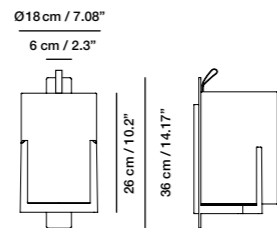

Greta

GABRIEL TEIXIDÓ
2019