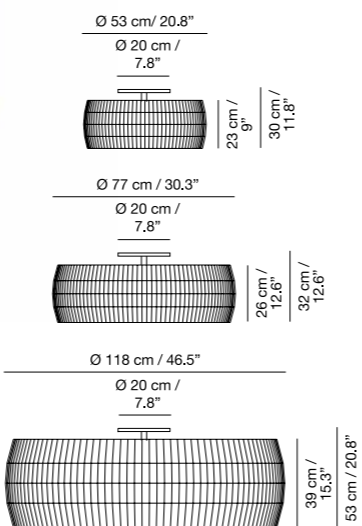

# Isamu

NAHTRANG DISSENY  
2010

Ø 53 cm / 20.8"  
 Ø 77 cm / 30.3"  
 Ø 118 cm / 46.5"

  
 Ø 53 cm / 20.8": 2xE27 LED  
 Ø 77 cm / 30.3": 2xE27 LED  
 Ø 118 cm / 46.5": 4xE27 LED