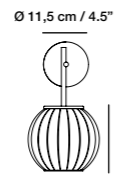

# Mei

NAHTRANG DISSENY  
2019

Difusor A

Ø 18 cm / 7.14"

16.5 cm / 6.5\"/>

33 cm / 13"

Difusor B

Ø 17 cm / 8.7"