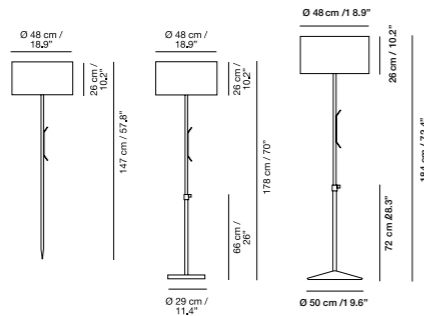

PREMIO
DELTA SELECCIÓN
ADI-FAD 2005

IN / OUTDOOR

Harry Harry plus

PORCUATRO
2005

E27 11 W LED
3000 K 1055 Lumen

Acabados / Finishes / Finitions / Ausführung
BASE PIE / FOOT BASE / PIED / BASIS FUß

Blanco
White
Blanc
Weiss

Titanio
Titanium
Titanium
Titanium

Pantalla / Shade / Abat-jour / Schirm

Blanco
White
Blanc
Weiss

Materiales / Materials / Matériaux / Materialien

Pincho: acero inoxidable / Spike: stainless steel /
Piquet: métal inoxydable / Spieß: edelstahl
Base: blanca / Base: white / Base: blanche /
Basis: weiss
Pantalla: polietileno blanco / Shade: white
polyethylene / Abat-jour: en polyéthylène blanc /
Schirm: weiss polyethylen

Equipada con 9 m (354") de cable eléctrico /
Equipped with 9 m (354") of electric cable /
Equipé avec un câble électrique de 9 m (354") /
Ausgestattet mit 9 m (354") Elektrokabel

Base muy pesada (13 Kg) / Very heavy base
(13 Kg) / Base très lourde (13 Kg) / Sehr schwere
basis (13 Kg)

254
Suspension

256
Ceiling