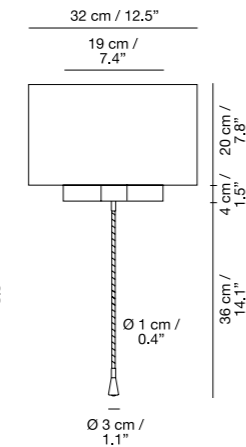

Weekend

DAIFUKU DESIGNS
2010

WEEKEND

WEEKEND 1

**Flexión máxima 90° /
Maximum flexion 90° /
Flexion maximale à 90° /
Maximale winkel 90°**

WEEKEND
WEEKEND 1 (1 flexo)*

Base:

E27 LED

Flexo (Weekend 1):

LED

2 W 100 Lumen 3000K CRI 80

color cálido / warm colour / couleur chaude /
warmes licht

Ángulo de apertura 80° / 80° lighting angle /
Angle d'éclairage de 80° / Abstrahlwinkel 80°

Acabados / Finishes / Finitions / Ausführung

Blanco / White / Blanc / Weiss
Cromo / Chrome / Chrom
Níquel mate / Matt nickel / Nickel mat / Nickel matt

Pantallas / Shades / Abat-jours / Schirm

Blanco / White / Blanc / Weiss
Beige / Beige
Negro / Black / Noir / Schwarz

Materiales / Materials / Matériaux / Materialien

Estructura metálica / Metallic structure / Structure
métallique / Metall struktur
Pantalla: algodón / Shade: cotton / Abat-jour: coton
/ Schirm: baumwolle

*

WEEKEND 1:
2 Interruptores en la base / Switches on the base /
2 Interrupteurs sur la base / 2 Schalter an der basis