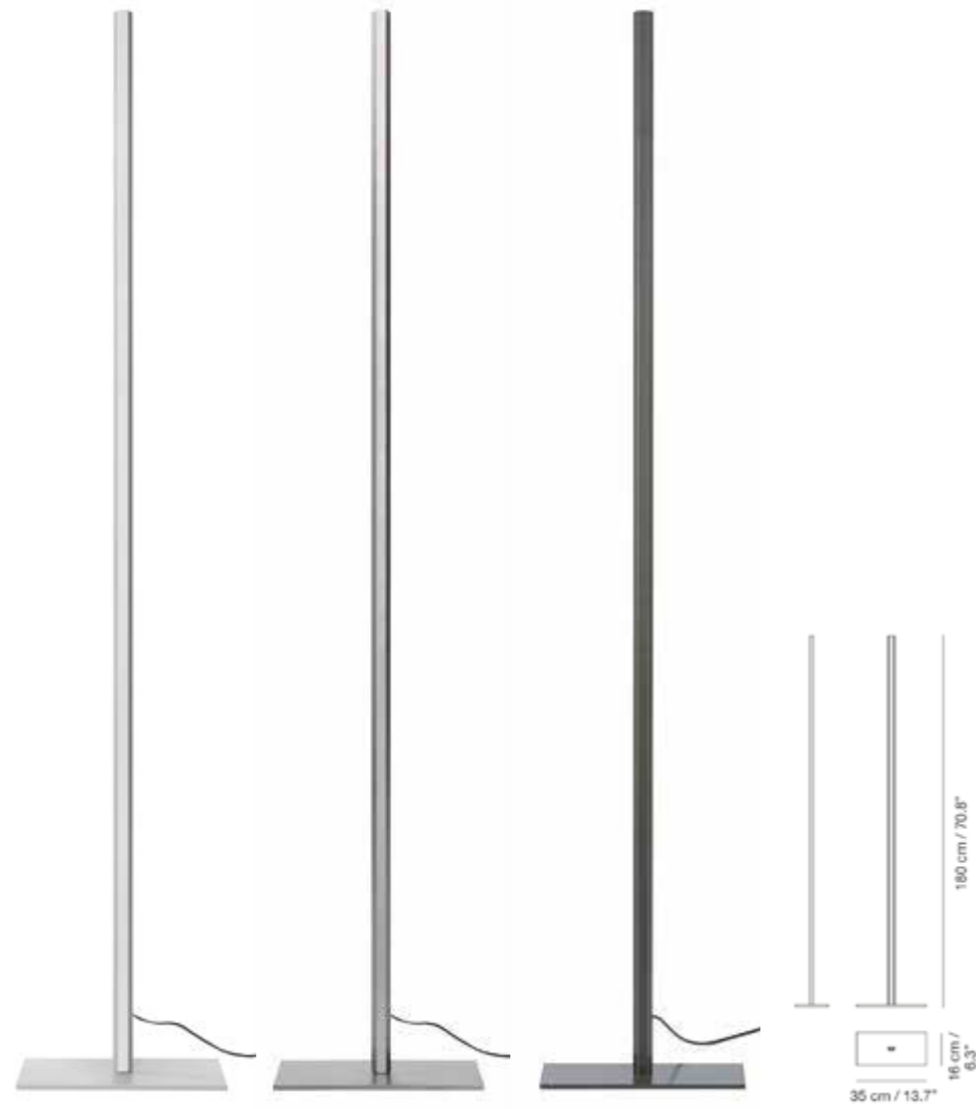

Lineal

GABRIEL TEIXIDÓ
2016