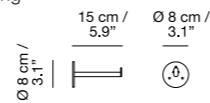

Accesorios / Accessories / Accessoires / Zubehör
Soporte pared / Wall set / Fixation murale /
Wandhalterung