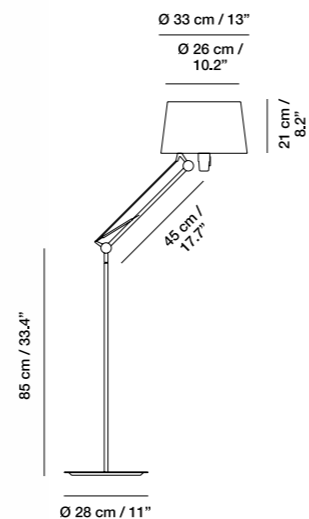

Lektor

GABRIEL TEIXIDÓ
2010

E27 LED

166
Table

232
Wall

Acabados / Finishes / Finitions / Ausführung

Blanco	Gris piedra
White	Gris piedra
Blanc	Gris pierre
Weiss	Stein grau

Pantallas / Shades / Abat-jours / Schirm

Blanco
White
Blanc
Weiss

Materiales / Materials / Matériaux / Materialien

Metal / Metal / Métal / Metall
Pantalla: policarbonato / Shade: white polycarbonate / Abat-jour: polycarbonate blanc / Schirm: Polycarbonat

*

Brazo abatible y giratorio / Adjustable and movable arm // Bras ajustable et mobile / Arm faltbar und Schwenkbar

Interruptor en el portalámparas / On-off switch on the lampholder / Interrupteur marche-arrêt sur la douille / Schalter an der fassung