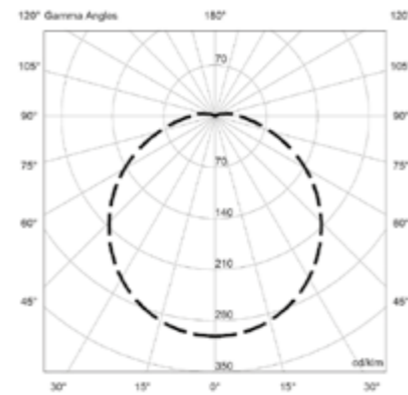

Sputnik

GABRIEL TEIXIDÓ

2016

Acabados / Finishes / Finitions / Ausführung

Blanco White Blanc Weiss	Oro Gold Or Gold	Negro Black Noir Schwarz

Materiales / Materials / Matériaux / Materialien

Estructura: metal lacado / Structure: metal lacquered / Structure: métal laqué / Struktur: metall laquiert

Doble encendido: superior e inferior /
Double lighting: upper and lower /
Double éclairage: haut et bas /
Doppelbeleuchtung: oben und unten

Equipado con dimmer / Equipped with dimmer /
Equipé d'un dimmer / Mit dimmer

LED
- Superior / Upper / Supérieur / Obere
32 W 3110 Lumen 3000 K 80 CRI
- Inferior / Lower / Bas / Unter
18 W 1870 Lumen 3000 K 80 CRI