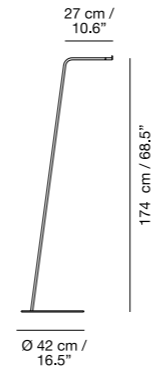

Accesorios / Accessories / Accessoires / Zubehör

Soporte pared / Wall set / Fixation murale /
Wandhalterung

Soporte pie / Floor support / Structure pour
lampadaire / Fuß Struktüre