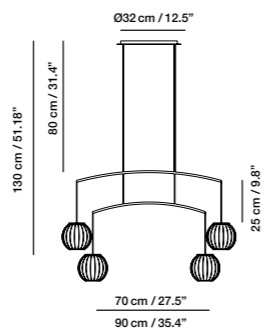

Mei Móvil

NAHTRANG DISSENY

2019

Mei Móvil 4

Mei A & B: E27 LED
Mei C: E27 Bajo consumo espiral

Acabados / Finishes / Finitions / Ausführung

Blanco
White
Blanc
Weiss

Negro
Black
Noir
Schwarz

Oro
Gold
Or
Gold

Materiales / Materials / Matériaux / Materialien

Estructura: metal / Structure: metal /
Structure: métal / Struktur: Metall

Difusor de porcelana / Porcelain diffuser
Diffuseur en porcelaine / Porzellandiffuser

136
Table

186
Wall