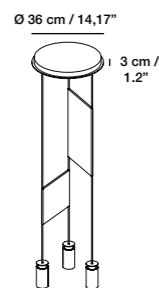

Plafón circular A /
Circular canopy A

Paneles de madera /
Wood panels /