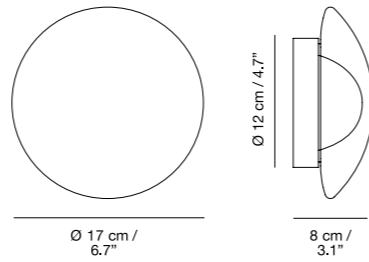

Venus

DAIFUKU DESIGNS
2012

Materiales / Materials / Matériaux / Materialien

Cristal
Glass
Verre
Glas

LED
GX53 6 W 500 Lumen 3000 K