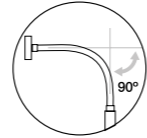

Flexión máxima 90° /
Maximum flexion 90° /
Flexion maximale à 90° /
Maximale winkel 90°