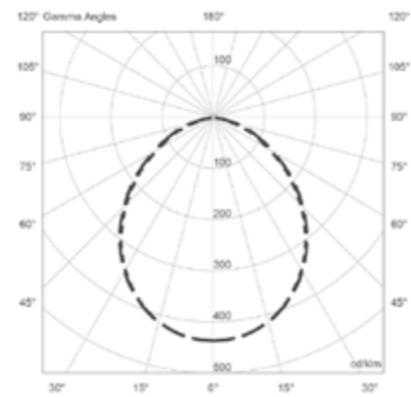

Ø 20 cm / 7.8" Mini
Ø 40 cm / 15.7"