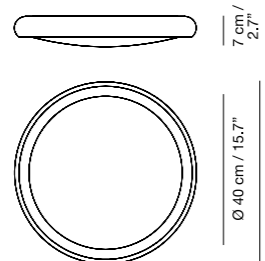

Sky

NAHTRANG DISSENY
2018

LED
32 W 3110 Lumen 3000 K CRI 80

Acabados / Finishes / Finitions / Ausführung

EXTERIOR / OUTSIDE / EXTÉRIEUR / ÄUSSERE

Blanco / White / Blanc / Weiss
Negro / Black / Noir / Schwarz

INTERIOR / INSIDE / INTÉRIEUR / INNERE

Blanco / White / Blanc / Weiss
Oro / Gold / Or / Gold

Materiales / Materials / Matériaux / Materialien

Estructura: metal / Structure: metal / Structure: métal / Struktur: Metall
Pantalla: cristal opal blanco / Shade: white opal glass / Abat-jour: verre opal blanc / Schirm: weiss opalem glas