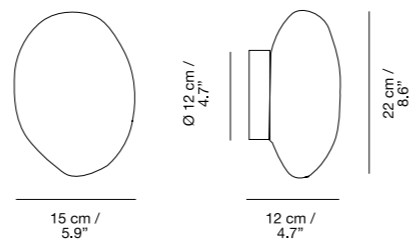

IN / OUTDOOR

Còdol

JORDI PEÑARANDA
2012

Acabados / Finishes / Finitions / Ausführung

Blanco
White
Blanc
Weiss

Materiales / Materials / Matériaux / Materialien

Difusor en porcelana / Porcelain diffuser /
Diffuseur porcelaine / Porzellan-Diffusor

"Luz testimonial" / "Testimonial light" /
"Lumière d'ambiance" / "Indirektes Licht"

LED
GX53 6 W 500 Lumen 3000 K