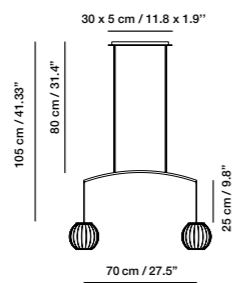

Mei Móvil

NAHTRANG DISSENY

2019

Mei Móvil 2

Mei A & B: E27 LED
Mei C: E27 Bajo consumo espiral

Acabados / Finishes / Finitions / Ausführung

Blanco
White
Blanc
Weiss

Negro
Black
Noir
Schwarz

Oro
Gold
Or
Gold

Materiales / Materials / Matériaux / Materialien

Estructura: metal / Structure: metal /
Structure: métal / Struktur: Metall

Difusor de porcelana / Porcelain diffuser
Diffuseur en porcelaine / Porzellandiffuser

136
Table

186
Wall