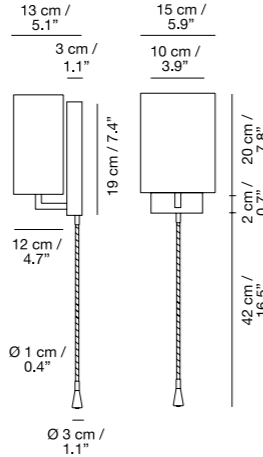

Turín

DAIFUKU DESIGNS
2010

TURÍN

TURÍN 1

Flexión máxima 90° /
Maximum flexion 90° /
Flexion maximale à 90° /
Maximale winkel 90°

TURÍN TURÍN 1 (1 flexo)

Base:

E14 LED

Flexo (Turín 1):

LED

2 W 100 Lumen 3000K CRI 80
color cálido / warm colour / couleur chaude /
warmes licht

Ángulo de apertura 80° / 80° lighting angle /
Angle d'éclairage de 80° / Abstrahlwinkel 80°

Acabados / Finishes / Finitions / Ausführung

TURÍN

Blanco	Oro	Níquel mate	Negro
White	Gold	Matt nickel	Black
Blanc	Or	Nickel mat	Noir
Weiss	Gold	Nickel matt	Schwarz

TURÍN 1

Blanco	Níquel mate
White	Matt nickel
Blanc	Nickel mat
Weiss	Nickel matt

Pantallas / Shades / Abat-jours / Schirm

TURÍN & TURÍN 1

Blanco	Beige
White	Beige
Blanc	Beige
Weiss	Beige

Materiales / Materials / Matériaux / Materialien

Estructura metálica / Metallic structure / Structure
métal / Metall struktur
Pantalla: algodón / Shade: cotton / Abat-jour: coton
/ Schirm: baumwolle

TURÍN 1:

2 Interruptores en la base / Switches on the base /
2 Interrupteurs sur la base / 2 Schalter an der basis