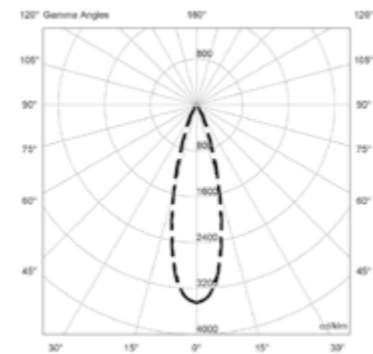

Materiales / Materials / Matériaux / Materialien
Metal / Metal / Métal / Metall

Foco giratorio 360° / 360° rotating focus / 360° giratoire / Rotierende spot 360°