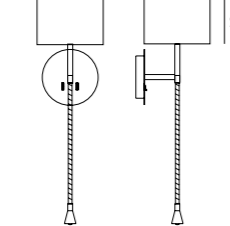

Ø 19 cm / 7.4"
□ 18 cm / 7"

Ø 19 cm / 7.4"
□ 18 cm / 7"

Ø 3 cm / 1.1"
Ø 16 cm / 6.3"

Ø 3 cm / 1.1"
Ø 21 cm / 8.2"

Flexión máxima 90° /
Maximum flexion 90° /
Flexion maximale à 90° /
Maximale winkel 90°