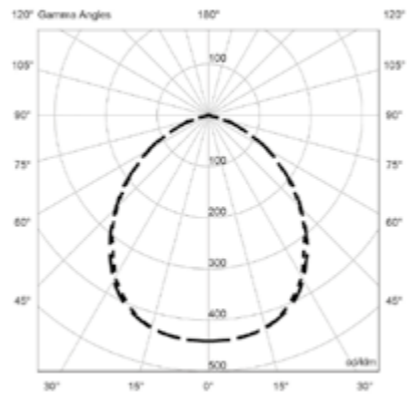

Tema

GABRIEL TEIXIDÓ
1986