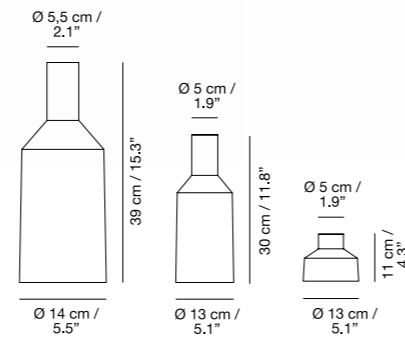

IN / OUTDOOR

Alabast _battery

JORDI VECIANA
2016

h39 cm / 15.3"
h30 cm / 11.8"
h11 cm / 4.3"

LED
2,5 W 290 Lumen 3000 K CRI 80

Acabados / Finishes / Finitions / Ausführung

Alabastro
Alabaster
Albâtre
Alabaster

Cada pieza es única debido al material natural / Each piece is unique due to natural material / Chaque pièce est unique due à la matière naturelle / Jedes Stück ist einzigartig aufgrund des natürlichen Materials

Materiales / Materials / Matériaux / Materialien
Alabastro / Alabaster / Albâtre / Alabaster

Alimentación / Feeding / Alimentation / Ladung

Funcionamiento por batería. Recarga por base inductiva / Battery operation. Recharging by inductive base / Fonctionne avec batterie. Recharge avec base inductive / Funktioniert mit Batterie. Lädt über Induktion (ohne Kabel)
Batería: autonomía de 8h aprox. / Battery: autonomy of 8h approx. / Batterie: autonomie 8h environ / Batterie: ungefähr 8 std. autonomie
Interruptor dimable / Swicht dimm / Interrupteur dimmable / Dimmbare schalter
Mando a distancia incluido / Remote control included / Télécommande incluse / Fernbedienung inklusive