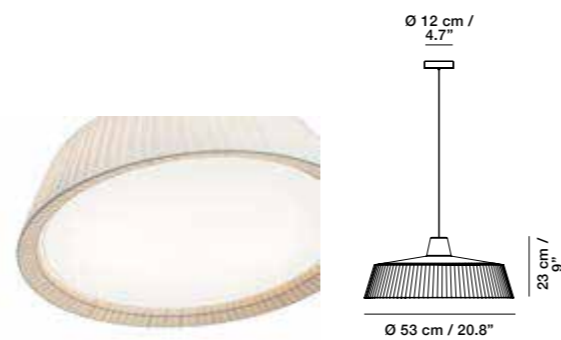

Woody
NAHTRANG DISSENY
2014