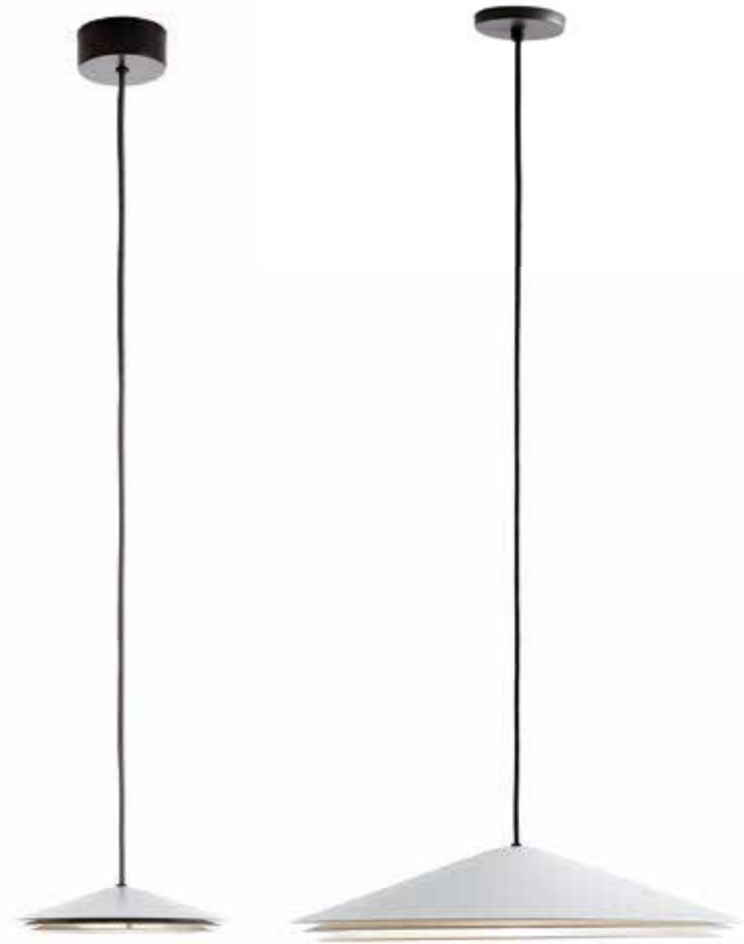

Colette

NAHTRANG DISSENY

2018