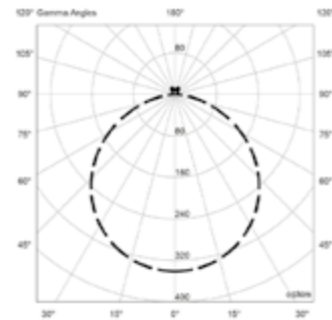

Acabados / Finishes / Finitions / Ausführung

EXTERIOR / OUTSIDE / EXTÉRIEUR / ÄUSSERE

Blanco
White
Blanc
Weiss

Negro
Black
Noir
Schwarz

INTERIOR / INSIDE / INTÉRIEUR / INNERE

Blanco
White
Blanc
Weiss

Oro
Gold
Or
Gold

Cobre
Copper
Cuivre
Kupfer

Azul gris
Blue grey
Gris bleu
Blau grau

Materiales / Materials / Matériaux / Materialien

Estructura: metal / Structure: metal / Structure:
métal / Struktur: Metall
Pantalla: cristal opal blanco / Shade: white opal
glass / Abat-jour: verre opal blanc / Schirm: weiss
opalem glas