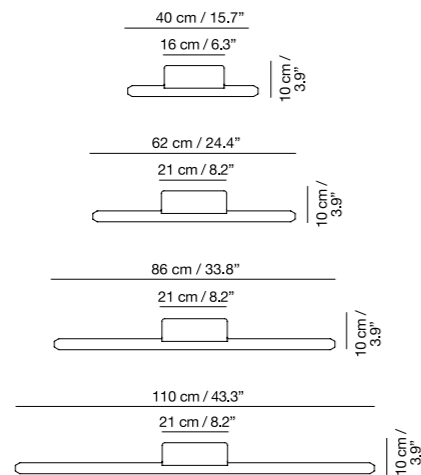

Lineal

GABRIEL TEIXIDÓ
2012

40 cm / 15.7"
62 cm / 24.4"
86 cm / 33.8"
110 cm / 43.3"

LED 2700 K CRI 80
Ángulo de apertura 120° / 120° lighting angle /
Angle d'ouverture de 120° / Abstrahlwinkel 120°
- 40 cm / 15.7": 7 W, 803 Lumen
- 62 cm / 24.4": 11 W, 1262 Lumen
- 86 cm / 33.8": 16 W, 1836 Lumen
- 110 cm / 43.3": 21 W, 2410 Lumen