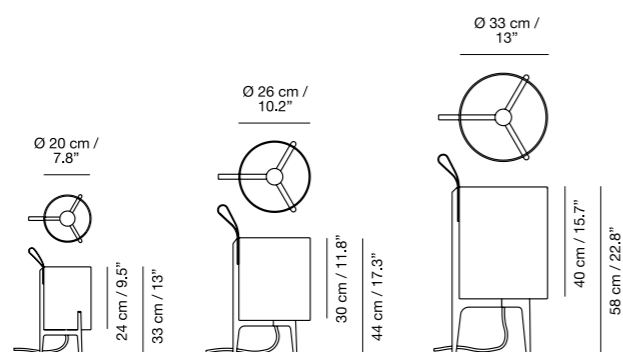

# Greta

GABRIEL TEIXIDÓ  
2016

Ø 20 cm / 7.8"  
Ø 26 cm / 10.2"  
Ø 33 cm / 13"

E27 LED

96  
Floor

192  
Wall