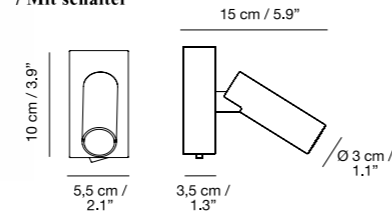

Jerry

NAHTRANG DISSENY
2012

EMPOTRADA / BUILD IN / INTÉGRÉ / EINBAU
Con interruptor / With switcher / Avec interrupteur / Mit schalter

Sin interruptor / Without switcher / Sans interrupteur / Ohne schalter 12 cm / 4.7"

SUPERFICIE / SURFACE / SURFACE / OBERFLÄCHE
Con interruptor / With switcher / Avec interrupteur / Mit schalter

Acabados / Finishes / Finitions / Ausführung

Blanco	Cromo	Niquel mate	Negro
White	Chrome	Matt nickel	Black
Blanc	Chrome	Nickel mat	Noir
Weiss	Chrom	Nickel matt	Schwarz

EMPOTRADA / BUILD IN / INTÉGRÉ / EINBAU
Con interruptor / With switcher / Avec interrupteur / Mit schalter
Sin interruptor / Without switcher / Sans interrupteur / Ohne schalter

SUPERFICIE / SURFACE / SURFACE / OBERFLÄCHE
Con interruptor / With switcher / Avec interrupteur / Mit schalter

Materiales / Materials / Matériaux / Materialien
Metal / Metal / Métal / Metall

Foco giratorio 360° / 360° rotating focus / 360° giratoire / Rotierende spot 360°

LED
2 W 100 Lumen CRI 80
3000 K color cálido / warm colour /
couleur chaude / warmes licht
Ángulo de apertura 80° / 80° lighting angle /
Angle d'ouverture de 80° / Abstrahlwinkel 80°

216
Wall