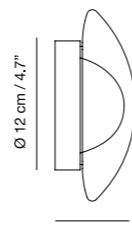

Ø 12 cm / 4.7"

8 cm /
3.1"