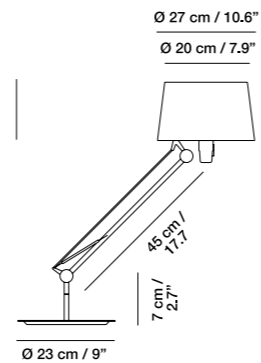

Lektor

GABRIEL TEIXIDÓ
2010

Acabados / Finishes / Finitions / Ausführung

Blanco	Gris piedra
White	Gris piedra
Blanc	Gris pierre
Weiss	Stein grau

Pantallas / Shades / Abat-jours / Schirm

Blanco
White
Blanc
Weiss

Materiales / Materials / Matériaux / Materialien

Metal / Metal / Métal / Metall
Pantalla: policarbonato / Shade: white polycarbonate / Abat-jour: polycarbonate blanc / Schirm: Polycarbonat

Brazo abatible y giratorio / Adjustable and movable arm / Bras repliable et giratoire / Arm faltbar und schwenkbar

Interruptor en el portalámparas / On-off switch on the lampholder / Interrupteur sur la douille / Schalter an der fassung