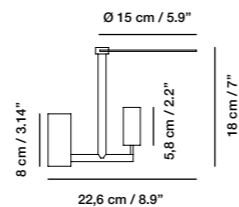

Acabados / Finishes / Finitions / Ausführung

Blanco / Níquel mate
White / Matt nickel
Blanc / Nickel mat
Weiss / Nickel matt

Oro / Oro satinado
Gold / Satin gold
Or / Or satiné
Gold / Satin gold

Negro / Níquel mate
Black / Matt nickel
Noir / Nickel mat
Schwarz / Nickel matt

Negro / Oro satinado
Black / Satin gold
Noir / Or satiné
Schwarz / Satin gold

Materiales / Materials / Matériaux / Materialien

Estructura: metal / Structure: metal /
Structure: métal / Struktur: Metall

Cabezal orientable / Swivel head / Tête orientable /
Schwenkkopf
Sin interruptor / without switch / sans interrupteur /
Kein Lichtschalter