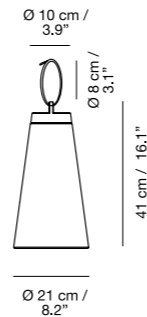

Grande / Large / Grand modèle / Gross