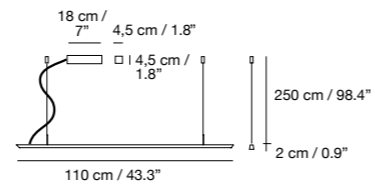

# Lineal

GABRIEL TEIXIDÓ  
2012

110 cm / 43.3"  
158 cm / 62.2"  
182 cm / 71.6"

Acabados / Finishes / Finitions / Ausführung

Blanco / White / Blanc / Weiss  
Níquel mate / Matt nickel / Nickel mat / Nickel matt  
Negro / Black / Noir / Schwarz