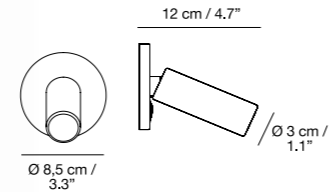

# Jerry

NAHTRANG DISSENY  
2012

**EMPOTRADA / BUILD IN / INTÉGRÉ / EINBAU**  
Con interruptor / With switcher / Avec interrupteur / Mit schalter

**Sin interruptor / Without switcher / Sans interrupteur / Ohne schalter** 12 cm / 4.7"