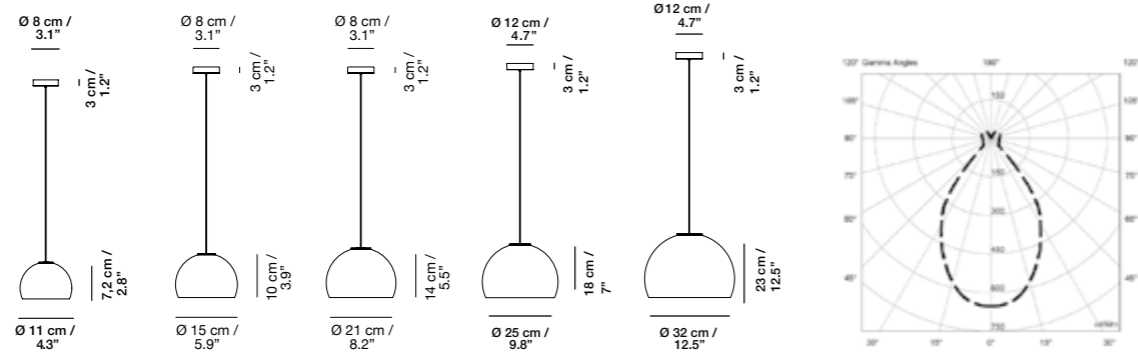

# Neil

XAVIER SOLÉ  
2016

Ø 11 cm / 4.3"  
Ø 15 cm / 5.9"  
Ø 21 cm / 8.2"  
Ø 25 cm / 9.8"  
Ø 32 cm / 12.5"

LED Neil Ø11/15/21 cm  
6,6 W 654 Lumen 2700 K CRI 90  
LED Neil Ø25/32 cm  
10 W 910 Lumen 2700K CRI 90