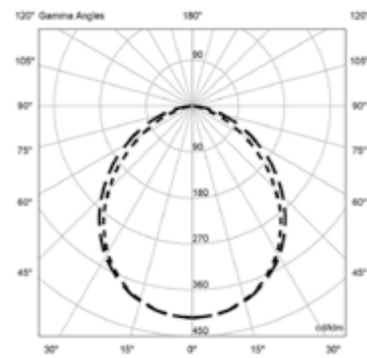

# Lineal

GABRIEL TEIXIDÓ  
2012

110 cm / 43.3"  
158 cm / 62.2"  
182 cm / 71.6"

Acabados / Finishes / Finitions / Ausführung

Blanco / White / Blanc / Weiss  
Níquel mate / Matt nickel / Nickel mat / Nickel matt  
Negro / Black / Noir / Schwarz