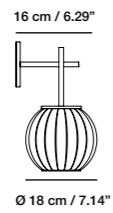

Mei

NAHTRANG DISSENY
2019

Difusor A

Ø 18 cm / 7.14"