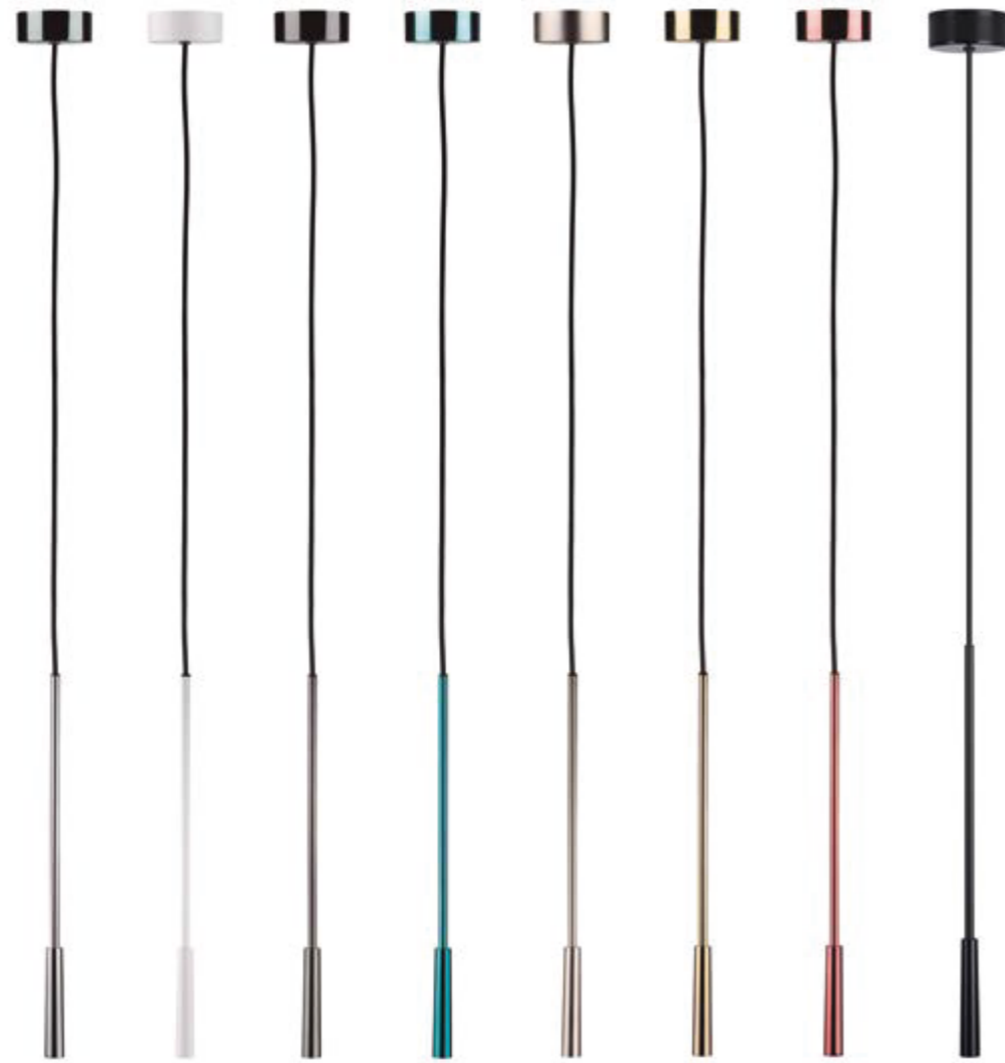

Pippet
NAHTRANG DISSENY
2015