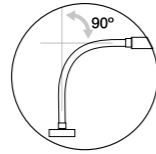

Flexión máxima 90° /
Maximum flexion 90° /
Flexion maximale à 90° /
Maximale winkel 90°