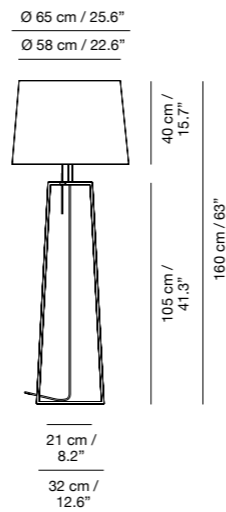

Tiffany I

NAHTRANG DISSENY

2014