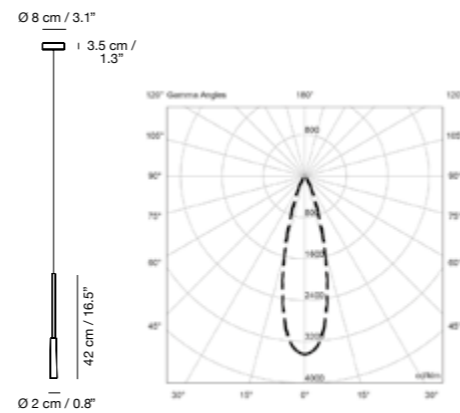

Acabados / Finishes / Finitions / Ausführung

Azul gris Blue grey Gris bleu Blau grau	Blanco White Blanc Weiss	Níquel negro Black nickel Noir niquel Nickel Schwarz	Turquesa Turquoise Turquoise Türkis
Níquel mate Matt nickel Nickel mat Nickel matt	Oro Gold Or Gold	Cobre Copper Cuivre Kupfer	Negro Black Noir Schwarz