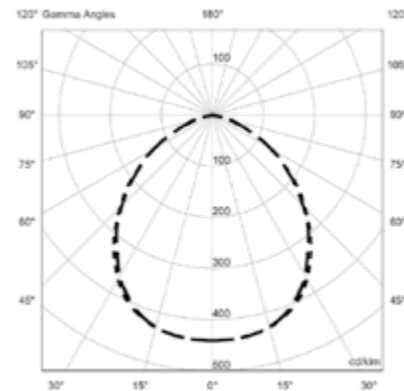

**Flexión máxima 90° /
Maximum flexion 90° /
Flexion maximale à 90° /
Maximale winkel 90°**