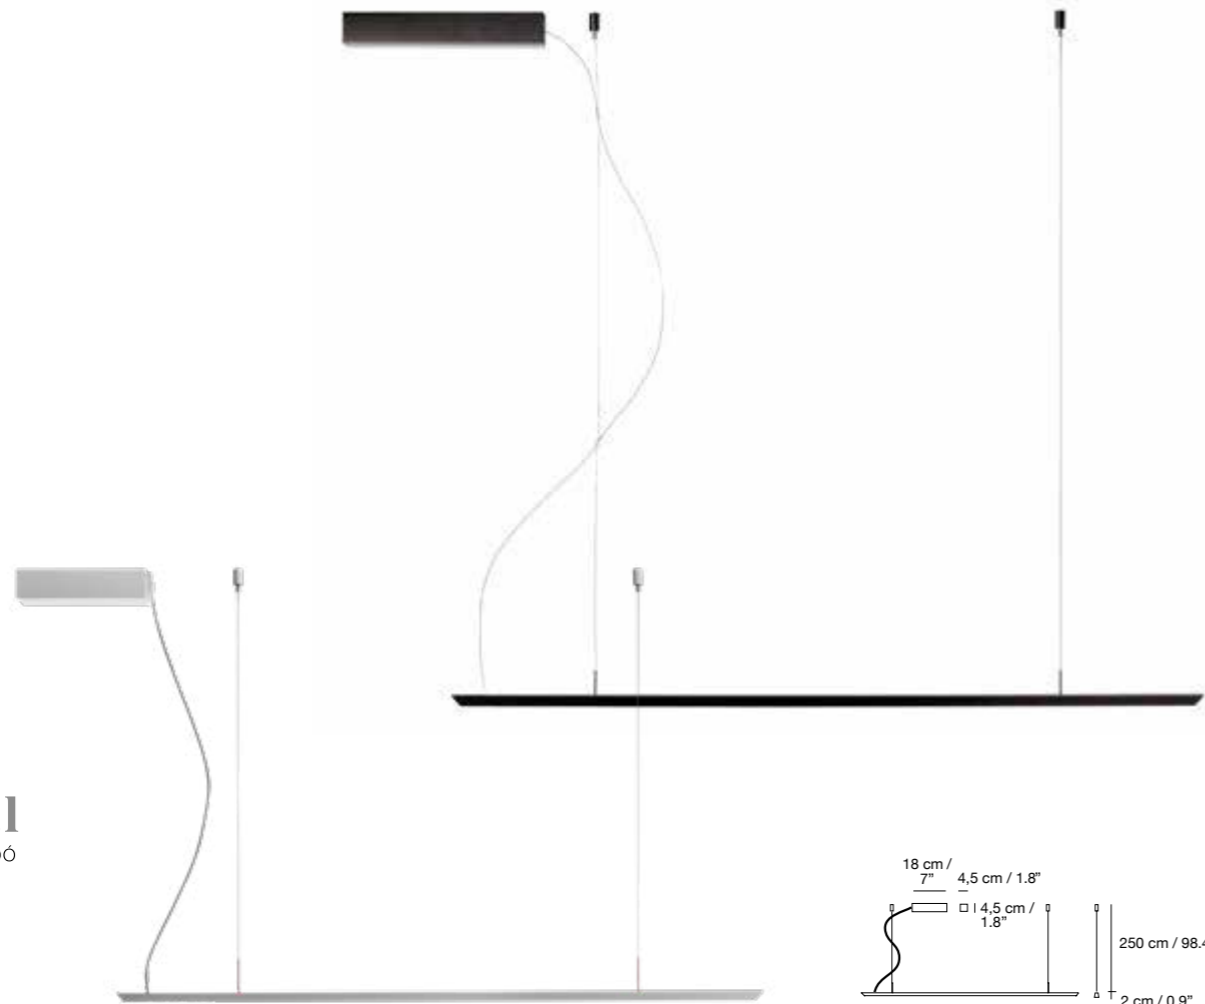

Lineal

GABRIEL TEIXIDÓ
2012