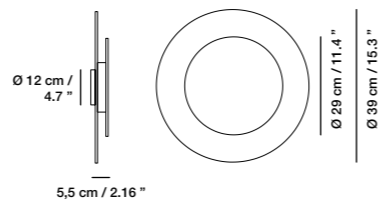

Parme

CARPYEN
2019