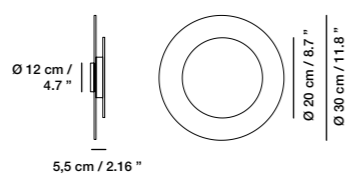

Parme

CARPYEN
2019