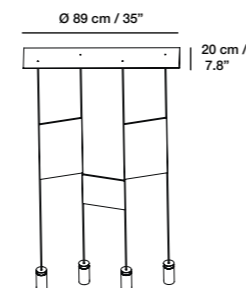

Lineal zig-zag D /
Linear zig-zag D

Acabados / Finishes / Finitions / Ausführung

Blanco / White / Blanc / Weiss
Níquel mate / Matt nickel / Nickel mat / Nickel matt
Negro / Black / Noir / Schwarz