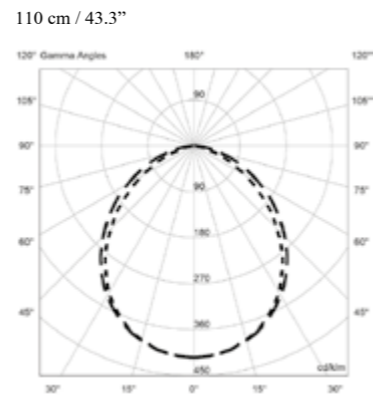

Lineal

GABRIEL TEIXIDÓ
2012

40 cm / 15.7"
62 cm / 24.4"
86 cm / 33.8"
110 cm / 43.3"

LED 2700 K CRI 80
Ángulo de apertura 120° / 120° lighting angle /
Angle d'ouverture de 120° / Abstrahlwinkel 120°
- 40 cm / 15.7": 7 W, 803 Lumen
- 62 cm / 24.4": 11 W, 1262 Lumen
- 86 cm / 33.8": 16 W, 1836 Lumen
- 110 cm / 43.3": 21 W, 2410 Lumen