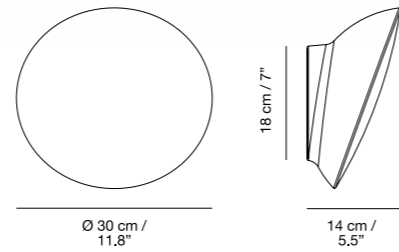

OUTDOOR

Happy

XAVIER SOLÉ
2015

Acabados / Finishes / Finitions / Ausführung

Blanco
White
Blanc
Weiss

Materiales / Materials / Matériaux / Materialien

Soporte pared en aluminio / Aluminum wall support /
Support en aluminium / Wandhalterung aus
Aluminium

Pantalla: polietileno blanco / Shade: white
polyethylene / Abat-jour: polyéthylène blanc /
Schirm: weiss polyethylen

LED
GX53 6 W 500 Lumen 3000 K