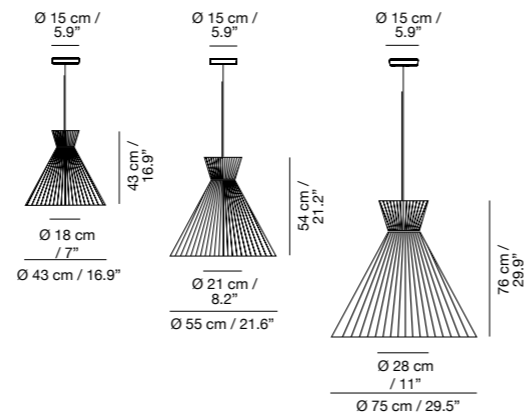

Mandarina

NAHTRANG DISSENY

2011

E27 LED
- Ø 43 cm / 16.9": 1xE27 LED
- Ø 55 cm / 21.6": 2xE27 LED
- Ø 75 cm / 29.5": 2xE27 LED

Acabados / Finishes / Finitions / Ausführung

Blanca White Blanc Weiss	Perla Pearl Perle Perle	Verde oliva Olive green Vert olive Olivgrün

Ø 43 cm / 16.9"
Ø 55 cm / 21.6"
Ø 75 cm / 29.5"

Materiales / Materials / Matériaux / Materialien

Pantalla encintada / Ribboned shade /
Abat-jour à ruban / Polyesterseide band schirm
Difusor: policarbonato blanco / Difuser: white
polycarbonate / Diffuseur: polycarbonate blanc /
Diffusor: weißen Polycarbonat