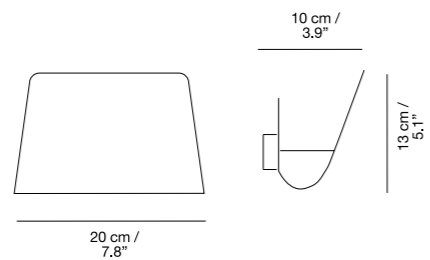

House

GABRIEL TEIXIDÓ
2012

LED
12 W 1440 Lumen 2700 K CRI 80

Acabados / Finishes / Finitions / Ausführung

Blanco
White
Blanc
Weiss

Níquel mate
Matt nickel
Nickel mat
Nickel matt

Materiales / Materials / Matériaux / Materialien

Metal / Metal / Métal / Metall

Luz indirecta / Indirect lighting / Lumière indirecte /
Indirektes Licht