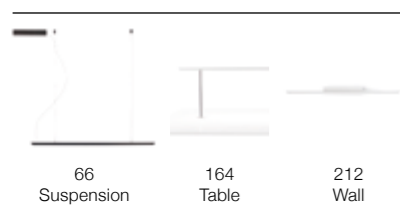

LED
20 W 2400 Lumen 2700 K CRI 80

Acabados / Finishes / Finitions / Ausführung

Blanco	Níquel mate	Negro
White	Matt nickel	Black
Blanc	Nickel mat	Noir
Weiss	Nickel matt	Schwarz

Equipado con interruptor / Equipped with switch /
Equipé d'un interrupteur / Mit Schalter

Materiales / Materials / Matériaux / Materialien

Aluminio / Aluminum / Aluminium / Aluminium

66 Suspension   164 Table   212 Wall