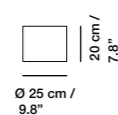

Acabados / Finishes / Finitions / Ausführung

Blanco / White / Blanc / Weiss
Níquel mate / Matt nickel / Nickel mat / Nickel matt
Negro / Black / Noir / Schwarz

Paneles / Panels / Panneaux / Platten

Roble natural / Natural oak / Chêne / Natürliche Eiche
Negro / Black / Noir / Schwarz
Blanco / White / Blanc / Weiss

Materiales / Materials / Matériaux / Materialien

Estructura: metal / Structure: metal /
Structure: métal / Struktur: Metall
Paneles: madera / Panels: wood
Panneaux: bois / Platten: Holz

Accesorios / Accessories / Accessoires / Zubehör

- Triple lineal / Triple linear /
Triple linéaire / Lineares Dreifach
- Triple circular / Triple circular /
Circulaire triple / Dreifaches kreis
- Lineal recto / Linear straight /
linéaire droit / gerade linear
- Lineal zig-zag / Linear zig-zag /
Linéaire zig-zag / Linearer Zick-Zack

Triana

LAPRODUQTORA
2020

LED
GU10 10 W 3000 K 900 Lumen

*Dimerizable bajo pedido
Dimming upon request
Dimmable sur demande
Dimmen auf Anfrage