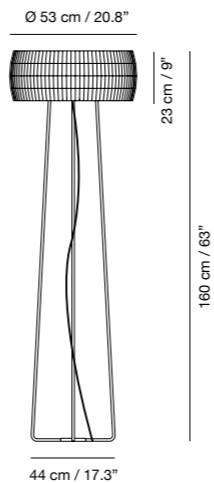

Isamu
NAHTRANG DISSENY
2010

Acabados / Finishes / Finitions / Ausführung

Blanco
White
Blanc
Weiss

Perla
Pearl
Perle
Perle

Verde oliva
Olive green
Vert olive
Olivgrün

Materiales / Materials / Matériaux / Materialien
Metal lacado negro / Black lacquer metal / Métal noir laqué / Weiß Lackiertes Metall
Pantalla encintada / Ribbioned shade / Abat-jour à ruban / Polyesterseide band schirm

Equipado con interruptor / Equipped with switch / Equipé d'un interrupteur / Mit Schalter