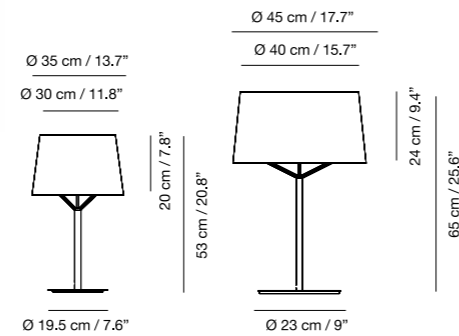

Jerry

NAHTRANG DISSENY
2012