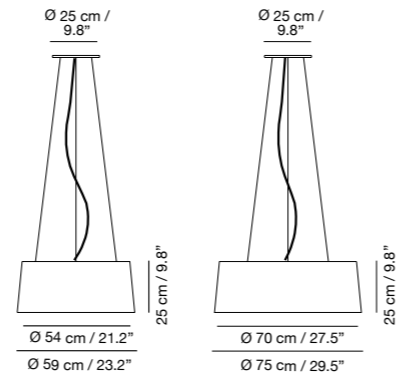

Ø 59 cm / 23.2"  
Ø 75 cm / 29.5"

Materiales / Materials / Matériaux / Materialien

- Estructura: metal / Structure: metal /  
Structure : métal / Struktur: Metall  
- Pantalla: algodón / Shade: cotton /  
Abat-jour : coton / Schirm: Baumwolle