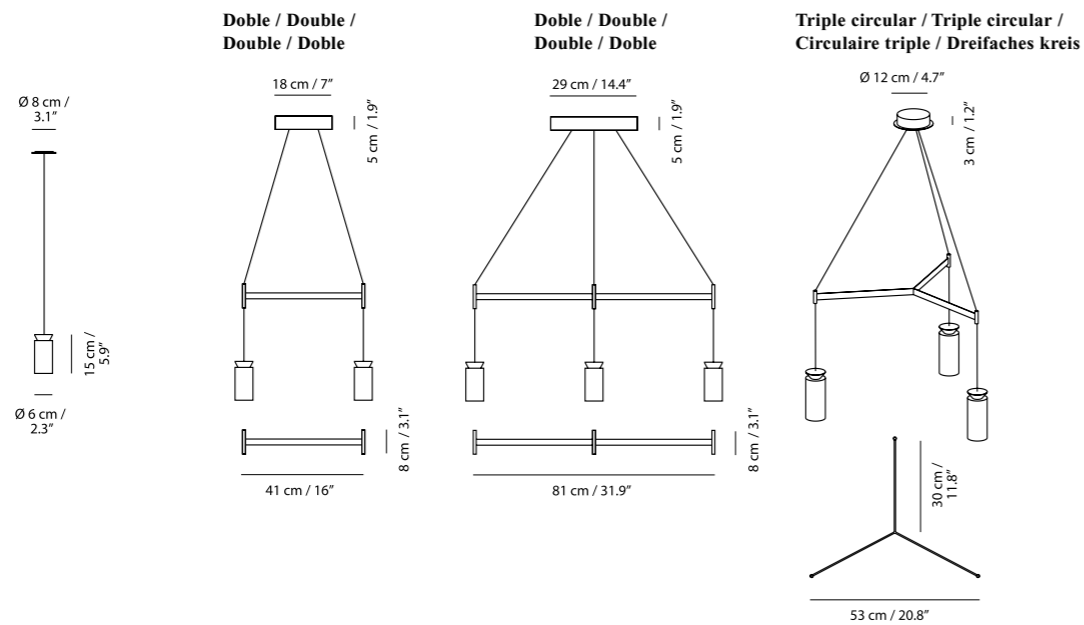

Triana
LAPRODUQTORA
2018