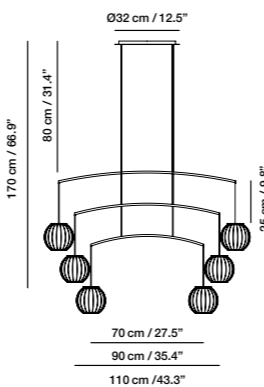

Mei Móvil

NAHTRANG DISSENY

2019

Mei Móvil 6

Mei A & B: E27 LED
Mei C: E27 Bajo consumo espiral

Acabados / Finishes / Finitions / Ausführung

Blanco
White
Blanc
Weiss

Negro
Black
Noir
Schwarz

Oro
Gold
Or
Gold

Materiales / Materials / Matériaux / Materialien

Estructura: metal / Structure: metal /
Structure: métal / Struktur: Metall

Difusor de porcelana / Porcelain diffuser
Diffuseur en porcelaine / Porzellandiffuser

136
Table

186
Wall