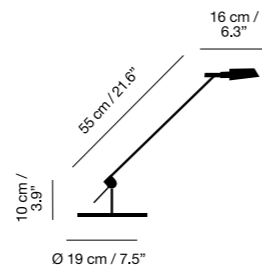

Tema

GABRIEL TEIXIDÓ
1986

LED
6,6 W max. 540 Lumen 2700K CRI 90
Ângulo de abertura 120° / 120° lighting angle /
Angle d'ouverture 120° / Abstrahlwinkel 120°

Acabados / Finishes / Finitions / Ausführung

Negro
Black
Noir
Schwarz

Oro satinado
Satin gold
Or satiné
Satin gold

Níquel mate
Matt nickel
Nickel mat
Nickel matt

Blanco
White
Blanc
Weiss

Materiales / Materials / Matériaux / Materialien

Metal / Metallic / Métal / Metall

Lámpara articulada / Joined lamp / Lampadaire articulé / Gelenk leuchte
Brazo abatible / Folding arm / Bras articulé / Faltarm
Cabezal orientable / Swivel head / Tête orientable / Schwenkkopf

Equipado con interruptor / Equipped with switch /
Equipé d'un interrupteur / Mit Schalter