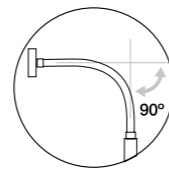

**Flexión máxima 90° /
Maximum flexion 90° /
Flexion maximale à 90° /
Maximale winkel 90°**