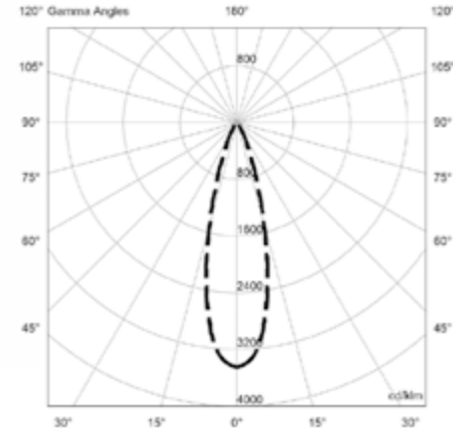

Turín

DAIFUKU DESIGNS
2010

TURÍN

TURÍN 1

Flexión máxima 90° /
Maximum flexion 90° /
Flexion maximale à 90° /
Maximale winkel 90°

TURÍN TURÍN 1 (1 flexo)

Base:

E14 LED

Flexo (Turín 1):

LED

2 W 100 Lumen 3000K CRI 80
color cálido / warm colour / couleur chaude /
warmes licht

Ángulo de apertura 80° / 80° lighting angle /
Angle d'éclairage de 80° / Abstrahlwinkel 80°

Acabados / Finishes / Finitions / Ausführung

TURÍN

Blanco	Oro	Níquel mate	Negro
White	Gold	Matt nickel	Black
Blanc	Or	Nickel mat	Noir
Weiss	Gold	Nickel matt	Schwarz

TURÍN 1

Blanco	Níquel mate
White	Matt nickel
Blanc	Nickel mat
Weiss	Nickel matt

Pantallas / Shades / Abat-jours / Schirm

TURÍN & TURÍN 1

Blanco	Beige
White	Beige
Blanc	Beige
Weiss	Beige

Materiales / Materials / Matériaux / Materialien

Estructura metálica / Metallic structure / Structure
métal / Metall struktur
Pantalla: algodón / Shade: cotton / Abat-jour: coton
/ Schirm: baumwolle

TURÍN 1:

2 Interruptores en la base / Switches on the base /
2 Interrupteurs sur la base / 2 Schalter an der basis