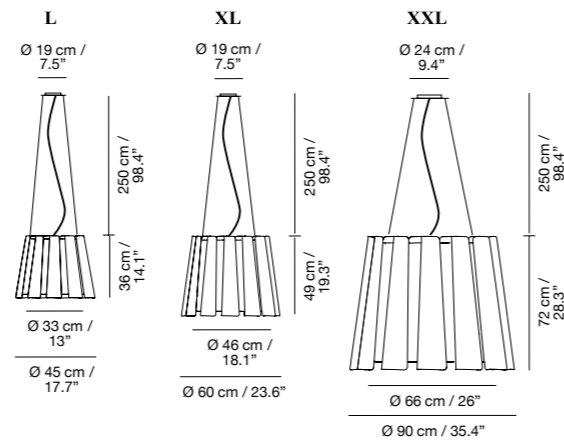

# Twist

NAHTRANG DISSENY  
2009

L (Ø 45 cm / 17.7")  
XL (Ø 60 cm / 23.6")  
XXL (Ø 90 cm / 35.4")