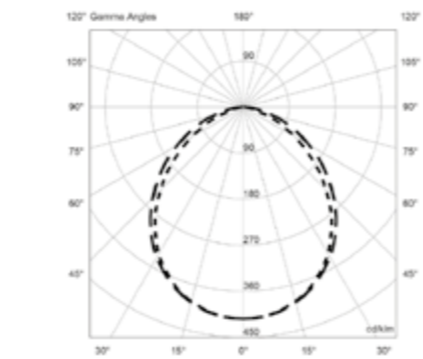

Materiales / Materials / Matériaux / Materialien
Aluminio / Aluminum / Aluminium / Aluminium

Fijación a la mesa mediante dos arandelas tipo sándwich / Fix table system with two sandwich rings / Fixation sur la table / Befestigung an den Tisch mit zwei Ringe Typus sandwich

Equipado con interruptor / Equipped with switch / Equipé d'un interrupteur / Mit Schalter