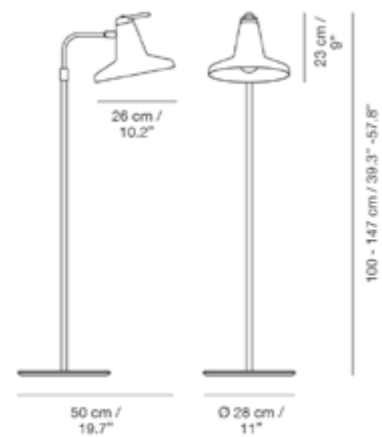

E27 LED

Acabados / Finishes / Finitions / Ausführung

Beige	Cobre	Verde menta	Negro
Beige	Copper	Mint green	Black
Beige	Cuivre	Vert d'eau	Noir
Beige	Kupfer	Mint grün	Schwarz

Materiales / Materials / Matériaux / Materialien

Metal / Metal / Métal / Metall

*

Regulable en altura y giratorio / Adjustable and gyrotory / Réglable en hauteur et giratoire / Verstellbar in Höhe und drehbar
Interruptor en el reflector / On-off switch on the reflector / Interrupteur sur le réflecteur / Schalter an der reflektor

146
Table

196
Wall