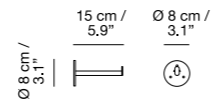

Accesorios / Accessories / Accessoires / Zubehör

Soporte pared / Wall set / Fixation murale /
Wandhalterung