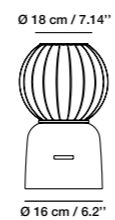

Mei

NAHTRANG DISSENY
2020

E27 LED

Acabados / Finishes / Finitions / Ausführung

Gris	Rosa	Verde menta
Grey	Rose	Mint green
Gris	Rose	Vert menthe
Grau	Rosa	Mintgrün

Aro / Ring / Bague / Ring

Negro	Oro satinado
Black	Satin gold
Noir	Or satiné
Schwarz	Satin gold

Difusor A

Materiales / Materials / Matériaux / Materialien

Difusor y base de porcelana / Diffuser and base in porcelain / Diffuseur et base en porcelaine / Diffusor und Sockel aus Porzellan
Accesorios: metal / Accessories: metal / Accessoires: métal / Zubehör: Metall
Cable textil / Textile cable / Câble textile / Textilkabel
Equipado con interruptor giratorio en la base / Equipped with rotary switch on the base / Equipé d'un interrupteur rotatif sur la base / Ausgestattet mit Drehschalter an der Basis

32 Suspension
186 Wall