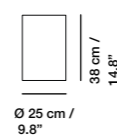

Acabados / Finishes / Finitions / Ausführung

Blanco / White / Blanc / Weiss
Níquel mate / Matt nickel / Nickel mat / Nickel matt
Negro / Black / Noir / Schwarz

Paneles / Panels / Panneaux / Platten

Roble natural / Natural oak / Chêne / Natürliche Eiche
Negro / Black / Noir / Schwarz
Blanco / White / Blanc / Weiss

Materiales / Materials / Matériaux / Materialien

Estructura: metal / Structure: metal /
Structure: métal / Struktur: Metall
Paneles: madera / Panels: wood
Panneaux: bois / Platten: Holz

Accesorios / Accessories / Accessoires / Zubehör

- Triple lineal / Triple linear /
Triple linéaire / Lineares Dreifach
- Triple circular / Triple circular /
Circulaire triple / Dreifaches kreis
- Lineal recto / Linear straight /
linéaire droit / gerade linear
- Lineal zig-zag / Linear zig-zag /
Linéaire zig-zag / Linearer Zick-Zack

Triana

LAPRODUQTORA
2020

LED
GU10 10 W 3000 K 900 Lumen

*Dimerizable bajo pedido
Dimming upon request
Dimmable sur demande
Dimmen auf Anfrage