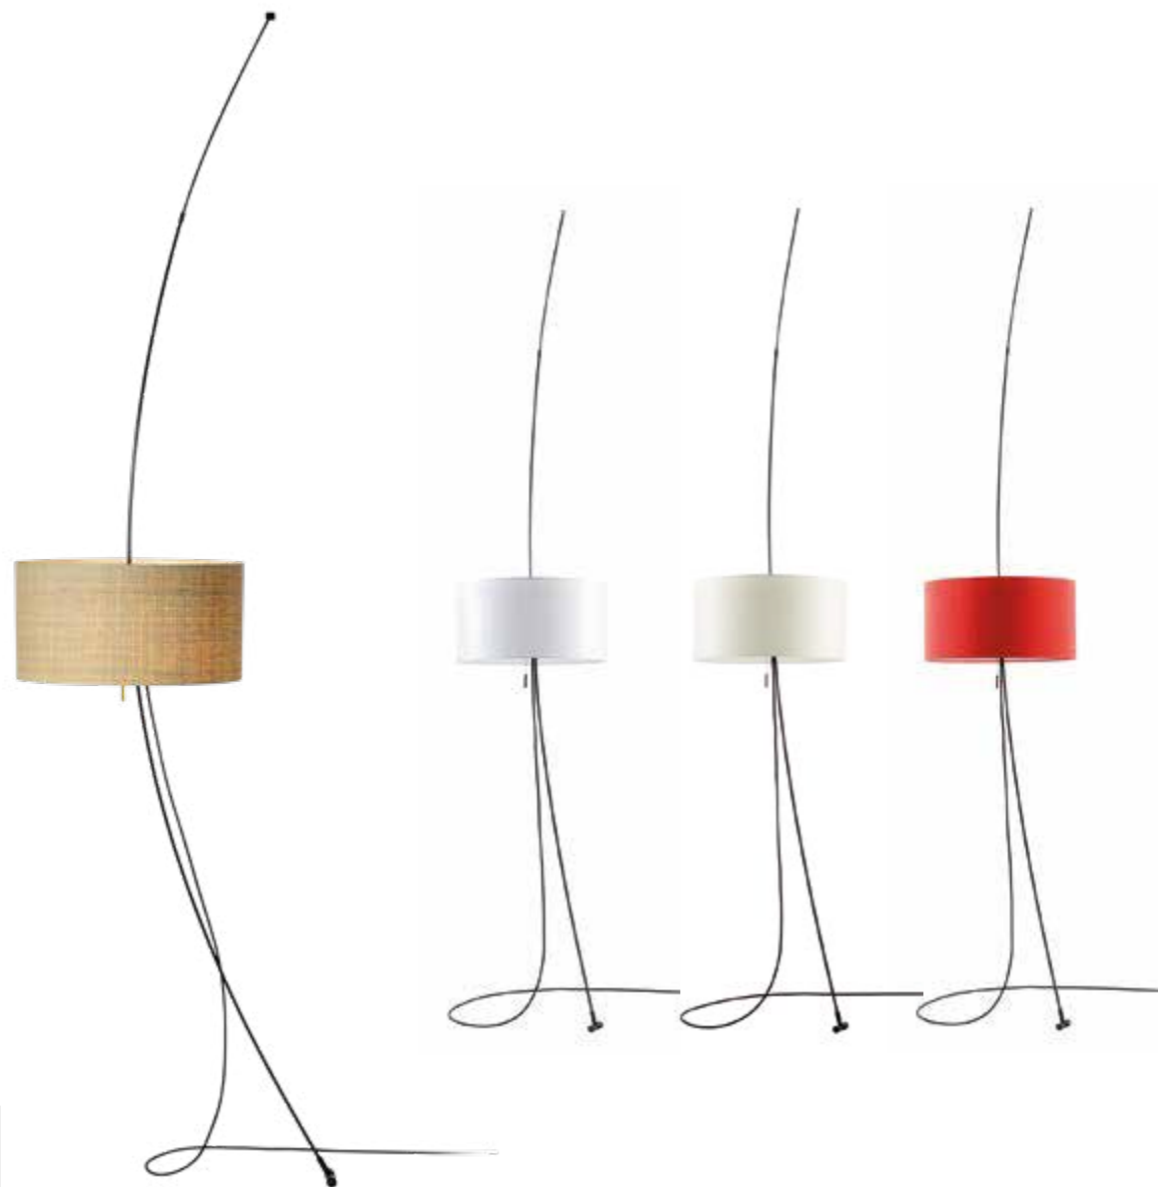

Tотора
CRISTINA FIGAROLA
2003

Acabados / Finishes / Finitions / Ausführung

Negro
Black
Noir
Schwarz

Pantallas / Shades / Abat-jours / Schirm

Fibra natural
Natural fiber
Fibre naturelle
Naturfasern

Blanco
White
Blanc
Weiss

Beige
Beige
Beige
Beige

Rojo
Red
Rouge
Rot

Materiales / Materials / Matériaux / Materialien

Barra: fibra de carbono flexible / Stem: flexible black fiber / Barre: fibre noire flexible / Bar: Flexible Carbon-Faser
Pantalla: algodón / Shade: cotton / Abat-jour: coton / Schirm: Baumwolle
Pantalla: fibra natural / Shade: natural fiber / Abat-jour: fibre naturelle / Schirm: Naturfasern

Regulable en altura con apoyo o fijación a techo / Height adjustable and can be attached to the ceiling / Réglable en hauteur avec appui ou fixation au plafond / Höhenverstellbare Stütze oder Deckenmontage

Equipado con tirador / Equipped with pull switch / Equipé d'une tirette / Mit Zugschalter

2 x E27 LED