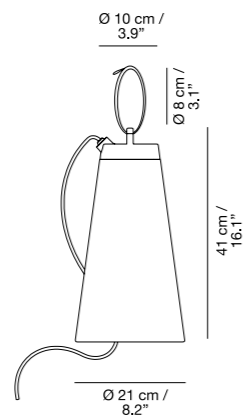

Sasha

NAHTRANG DISSENY
2011