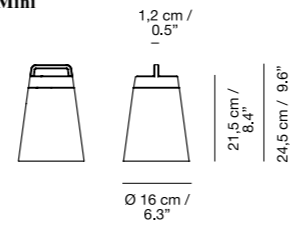

IN / OUTDOOR

Sasha -battery

NAHTRANG DISSENY
2011

Mini

Grande / Large / Grand modèle / Gross

Accesorios / Accessories / Accessoires / Zubehör

Soporte pared / Wall set / Fixation murale /
Wandhalterung

Soporte pie / Floor support / Structure pour
lampadaire / Fuß Struktur

Mini
Grande / Large / Grand modèle / Gross

LED
2,5 W 290 Lumen 3000 K CRI 80

Alimentación / Feeding / Alimentation / Ladung

Funcionamiento por batería. Recarga por base inductiva / Battery operation. Recharging by inductive base / Fonctionne avec batterie. Recharge: sur base inductive / Funktionert mit Batterie. Lädt über Induktion (ohne Kabel) / Batería: autonomía de 8h aprox. / Battery: autonomy of 8h approx. / Batterie: autonomie 8h environ / Batterie: ungefähr 8 std. autonomie

Acabados / Finishes / Finitions / Ausführung

Blanco
White
Blanc
Weiss

Rojo vino
Red wine
Bordeaux
Wein rot

Verde oliva
Green olive
Vert olive
Olive grün

Materiales / Materials / Matériaux / Materialien

Aluminio lacado / Aluminum painted / Aluminium peint / Lackiertes aluminium
Pantalla: polietileno blanco / Lampshade: white polyethylene / Abat-jour: polyéthylène blanc / Schirm: weiss polyethylen
Brida: silicona transparente / Strap: transparent silicone / Bride: silicone transparent / Flansch: transparentem silikonDimbar

Accesorios / Accessories / Accessoires / Zubehör

- Soporte pared / Wall set / Fixation murale /
Wandhalterung
- Soporte pie / Floor support / Structure pour
lampadaire / Fuß Struktur

*Dimerizable / Dimming / Dimmable / Dimbar
Interruptor dimable / Swicht dimm /
Interrupteur dimmable / Dimmbare schalter
Mando a distancia incluido / Remote control
included / Télécommande incluse /
Fernbedienung inklusive