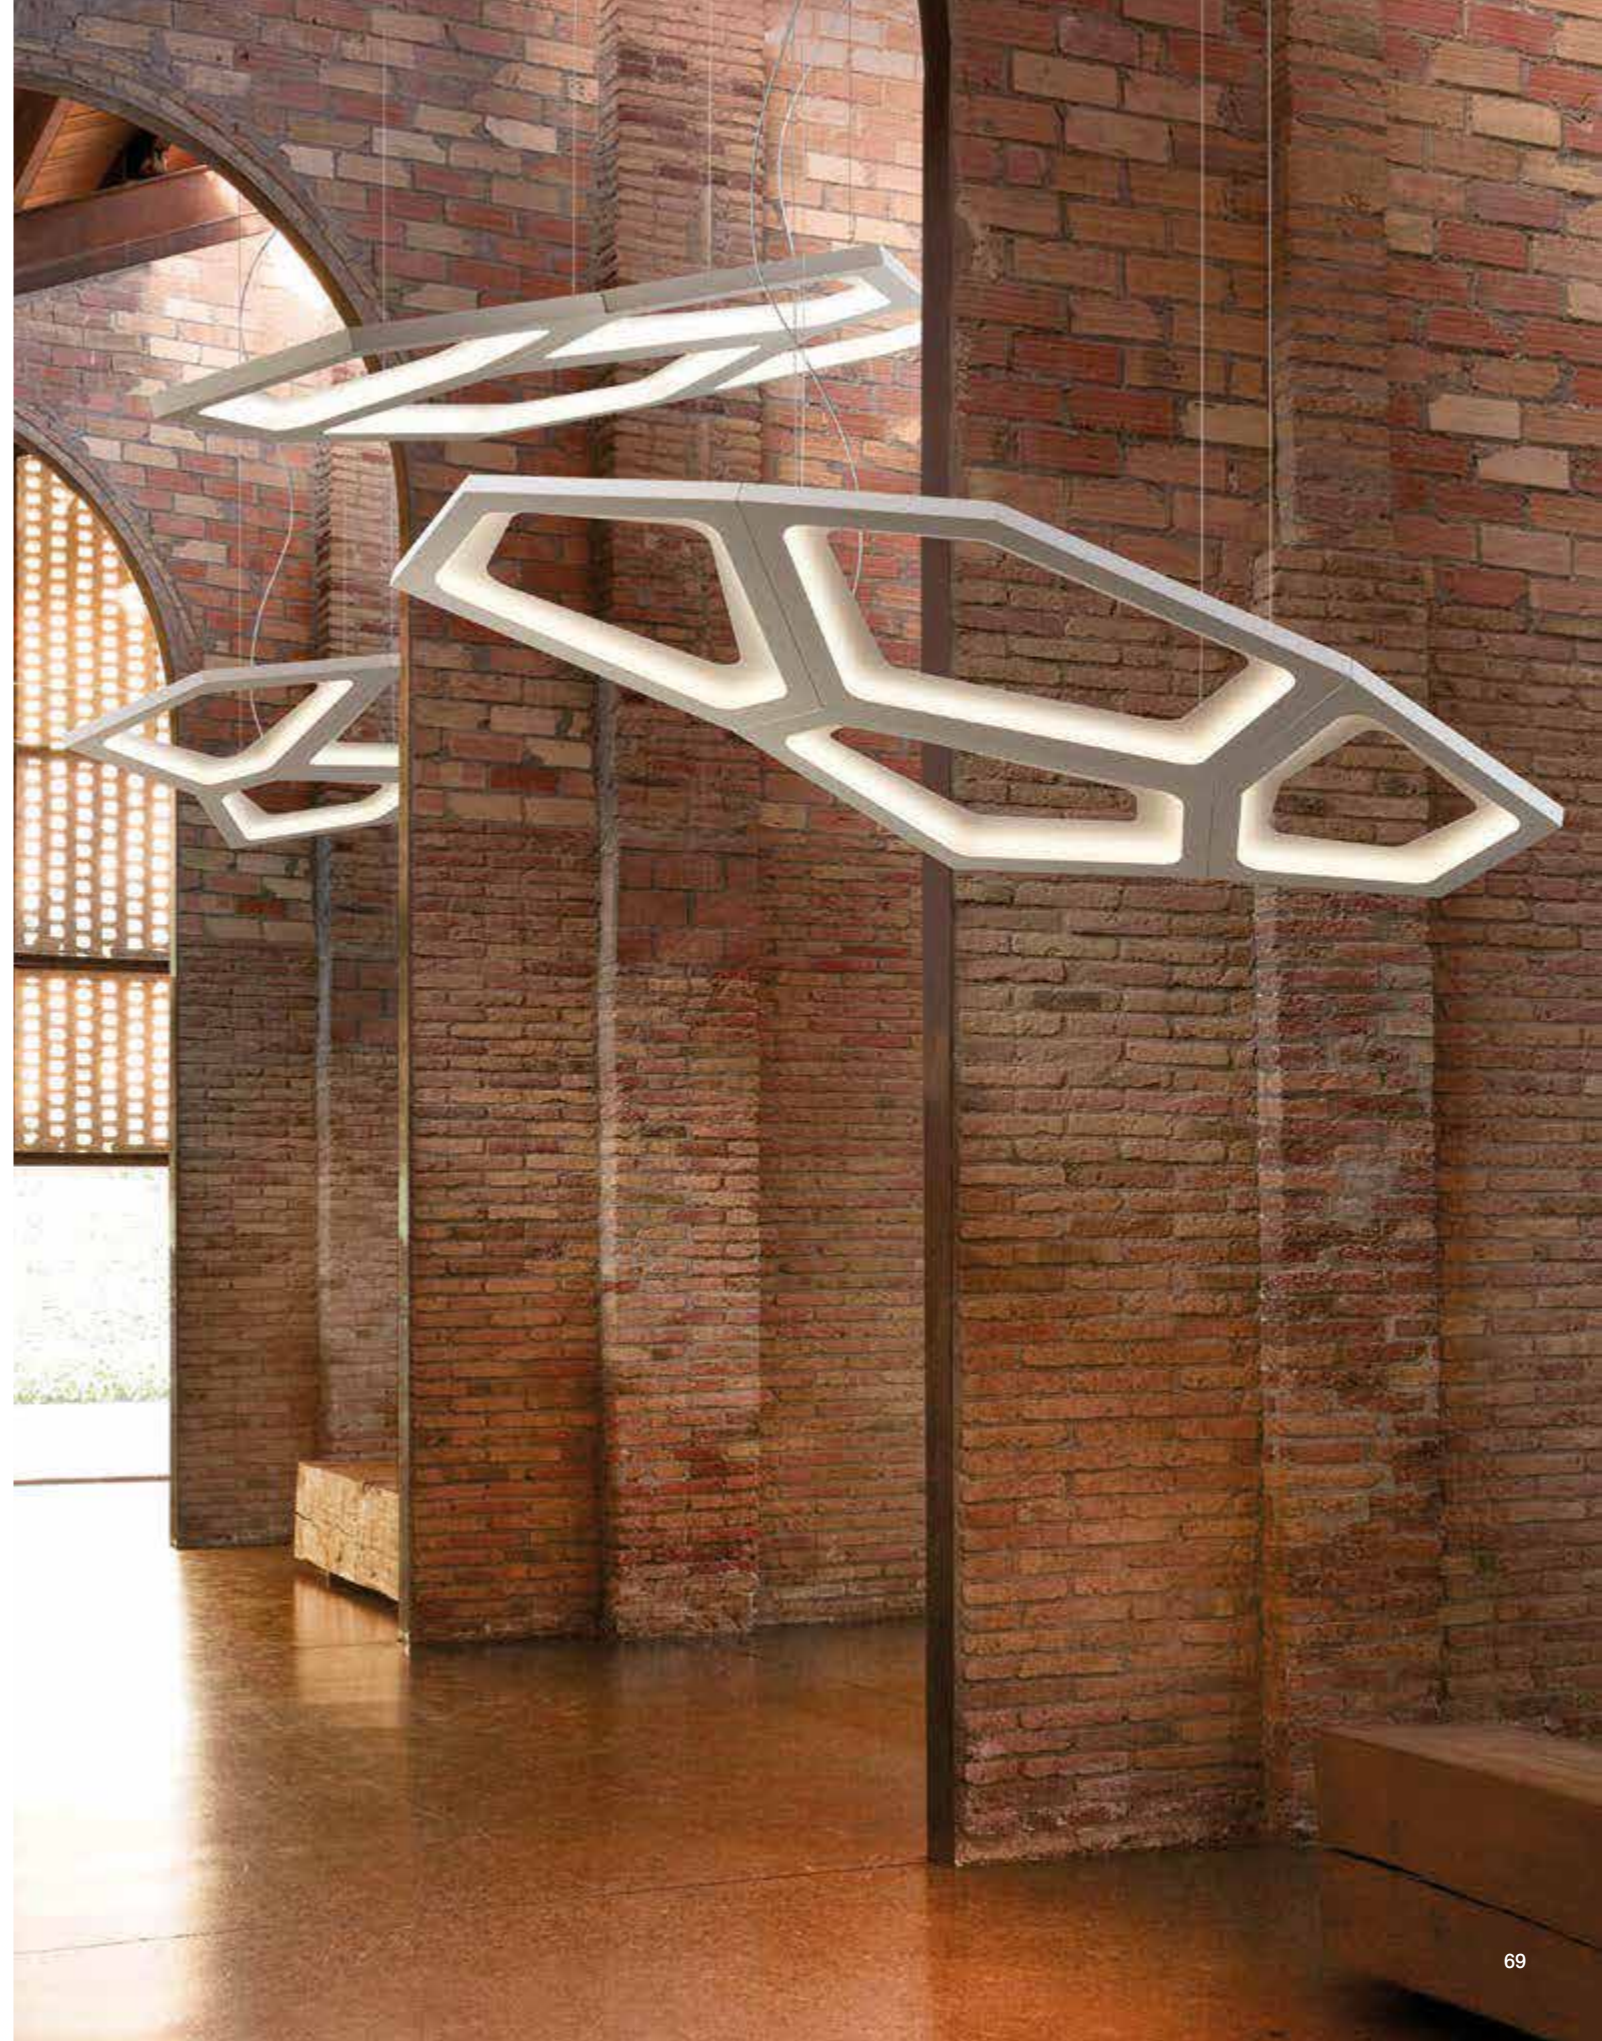

Nura
TONI CLARIANA
2014

Finalista Delta
Premios ADI
2016