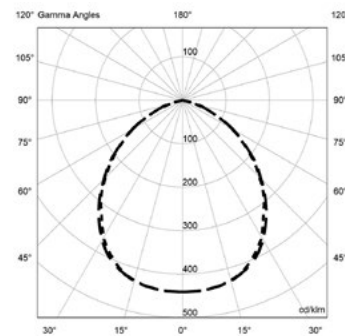

Fotometría / Photometry / Photométrie / Photometrie

* Cualquier modificación del producto y / o su acabado será objeto de un estudio y estimación. // * Any modification of the product and / or its finish will be the subject of a study and estimation.

* Toute modification du produit et / ou de sa finition sera sujet a etude et devis. // * Jede Änderung des Produkts und / oder seiner Endbearbeitung wird Gegenstand einer Studie und einer Schätzung sein.