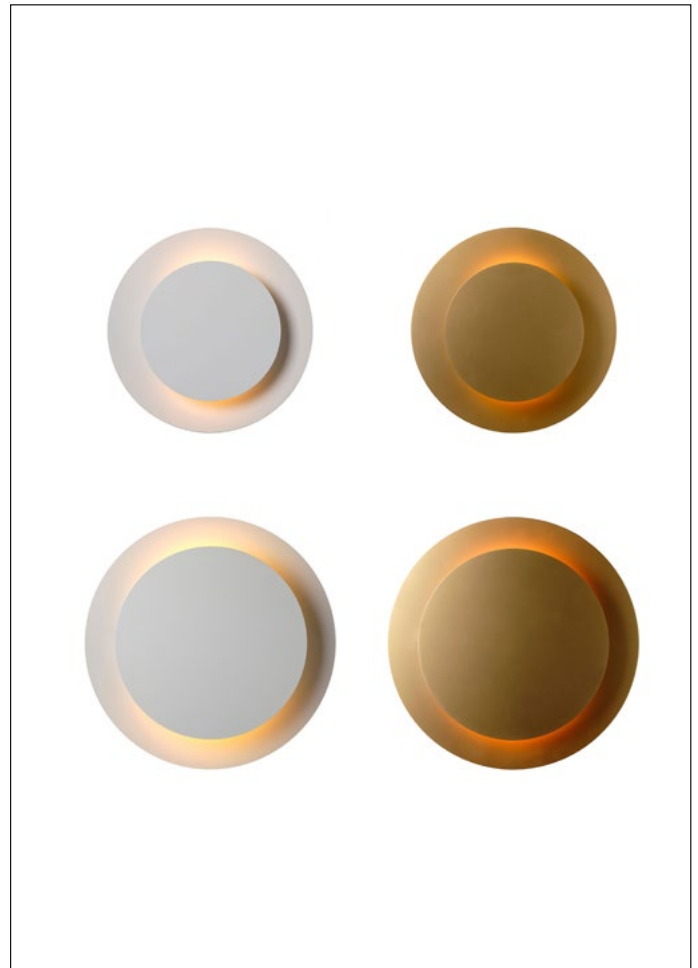

## Acabados / Finishes / Finitions / Ausführung

Oro	Blanco
Satin gold	White
Or	Blanc
Gold	Weiss

## Materiales / Materials / Matériaux / Materialien

Metal / Metallic / Métal / Metall

\*

Incluye dos fuentes de luz: superior e inferior / Two light sources: upper and lower / Deux sources lumineuses: haute et basse / Mit zwei Lichtquellen: oben und unter

## Dimensiones / Dimentions / Abmessungen / Dimensions

Ø 30 cm / 11.8"

5,5 cm / 2.16"

Ø 39 cm / 15.3"

5,5 cm / 2.16"