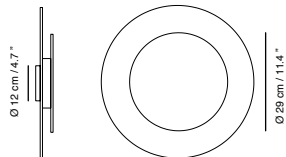

## Códigos / Codes / Codes / Codes

Ø 30 cm / 11.8"

1151000 - Gold  
1151020 - White

Ø 39 cm / 15.3"

1151100 - Gold  
1151120 - White

## Dimensiones / Dimentions / Abmessungen / Dimensions

Ø 30 cm / 11.8"

5,5 cm / 2.16"

Ø 39 cm / 15.3"

5,5 cm / 2.16"