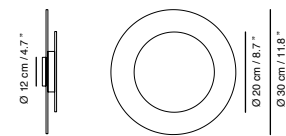

## Códigos / Codes / Codes / Codes

Ø 30 cm / 11.8"

1151000 - Gold  
1151020 - White

Ø 39 cm / 15.3"

1151100 - Gold  
1151120 - White

## Dimensiones / Dimentions / Abmessungen / Dimensions

Ø 30 cm / 11.8"

5,5 cm / 2.16"

Ø 39 cm / 15.3"

5,5 cm / 2.16"