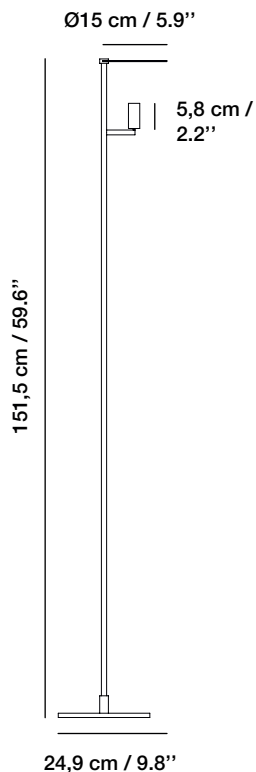

KELLY FLOOR LAMP

Materiales / Materials Matériaux / Matters

Estructura: Metal
Structure: Metal
Structure: Métal
Struktur: Metall

Acabados / Finishes Finitions / Ausführung

Blanco / Níquel mate
White / Matt nickel
Blanc / Nickel mat
Weiss / Nickel matt

LED Integrado / Integrated / Intégré / Integriert

3,2 W / 100-240 V / 50-60 Hz
420 Lumen / 2700 K / CRI 80

Apertura de ángulo 50°
50° lighting angle
Angle d'ouverture 50°
Öffnungswinkel 50°

Equipado con interruptor
Equipped with switch
Equipé d'un interrupteur
Mit Schalter

Medidas / Measures / Measurements / Mittengun

Cabezal orientable
Swivel head
Tête orientable
Schwenkkopf

KELLY TABLE LAMP

KELLY TABLE LAMP

CARPYEN
BARCELONA

Carpylum70 S.L.
C/ Pere IV 78-84 E-08005 Barcelona
T +34 93 320 99 90