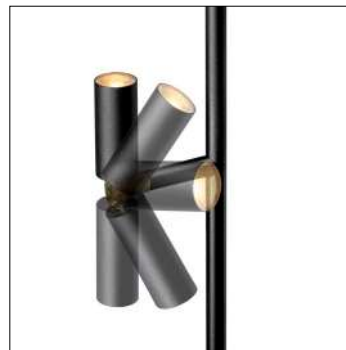

KELLY FLOOR LAMP

Materiales / Materials Matériaux / Matters

Estructura: Metal
Structure: Metal
Structure: Métal
Struktur: Metall

Acabados / Finishes Finitions / Ausführung

Blanco / Níquel mate
White / Matt nickel
Blanc / Nickel mat
Weiss / Nickel matt

LED Integrado / Integrated / Intégré / Integriert

3,2 W / 100-240 V / 50-60 Hz
420 Lumen / 2700 K / CRI 80

Apertura de ángulo 50°
50° lighting angle
Angle d'ouverture 50°
Öffnungswinkel 50°

Equipado con interruptor
Equipped with switch
Equipé d'un interrupteur
Mit Schalter

Medidas / Measures / Measurements / Mittengun

Cabezal orientable
Swivel head
Tête orientable
Schwenkkopf

KELLY TABLE LAMP

KELLY TABLE LAMP

CARPYEN
BARCELONA

Carpylum70 S.L.
C/ Pere IV 78-84 E-08005 Barcelona
T +34 93 320 99 90