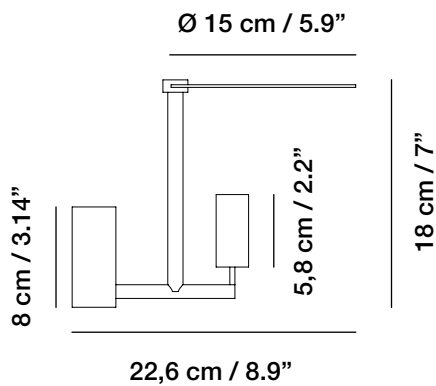

LED Integrado / Integrated / Intégré / Integriert

3,2 W / 100-240 V / 50-60 Hz
340 Lumen / 2700 K / CRI 80

Apertura de ángulo 50°
50° lighting angle
Angle d'ouverture 50°
Öffnungswinkel 50°

Equipado con interruptor
Equipped with switch
Equipé d'un interrupteur
Mit Schalter

Medidas / Measures / Measurements / Mittengun

Cabezal orientable
Swivel head
Tête orientable
Schwenkkopf