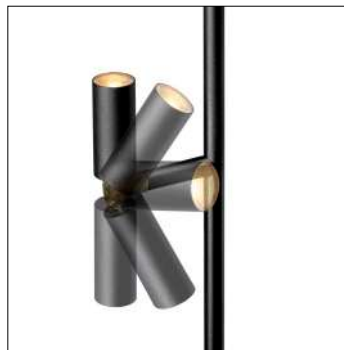

KELLY FLOOR LAMP

Materiales / Materials Matériaux / Matters

Estructura: Metal
Structure: Metal
Structure: Métal
Struktur: Metall

Acabados / Finishes Finitions / Ausführung

Blanco / Níquel mate
White / Matt nickel
Blanc / Nickel mat
Weiss / Nickel matt

Apertura de ángulo 50°
50° lighting angle
Angle d'ouverture 50°
Öffnungswinkel 50°

Equipado con interruptor
Equipped with switch
Equipé d'un interrupteur
Mit Schalter

Medidas / Measures / Measurements / Mittengun

Cabezal orientable
Swivel head
Tête orientable
Schwenkkopf

KELLY WALL LAMP

KELLY WALL LAMP

CARPYEN
BARCELONA

Carpylum70 S.L.
C/ Pere IV 78-84 E-08005 Barcelona
T +34 93 320 99 90

Spain: comercial@carpyen.com
Export: export@carpyen.com
Special project: antony@carpyen.com