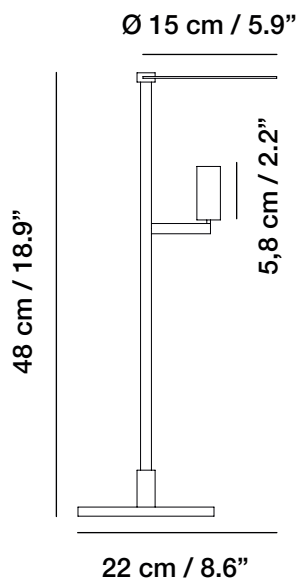

Medidas / Measures / Measurements / Mittengun

Cabezal orientable
Swivel head
Tête orientable
Schwenkkopf

KELLY TABLE LAMP

KELLY TABLE LAMP

CARPYEN
BARCELONA

Carpylum70 S.L.
C/ Pere IV 78-84 E-08005 Barcelona
T +34 93 320 99 90

Apertura de ángulo 50°
50° lighting angle
Angle d'ouverture 50°
Öffnungswinkel 50°

Equipado con interruptor
Equipped with switch
Equipé d'un interrupteur
Mit Schalter

Medidas / Measures / Measurements / Mittengun