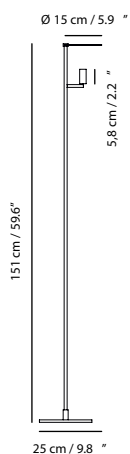

## Fuente de luz / Light source / Source de lumière / Lichtquelle

LED Integrado / Integrated / Intégré / Integriert  
3,2 W 330 Lumen 2700 K CRI 80 50° lighting angle

## Dimensiones / Dimentions / Abmessungen / Dimensions