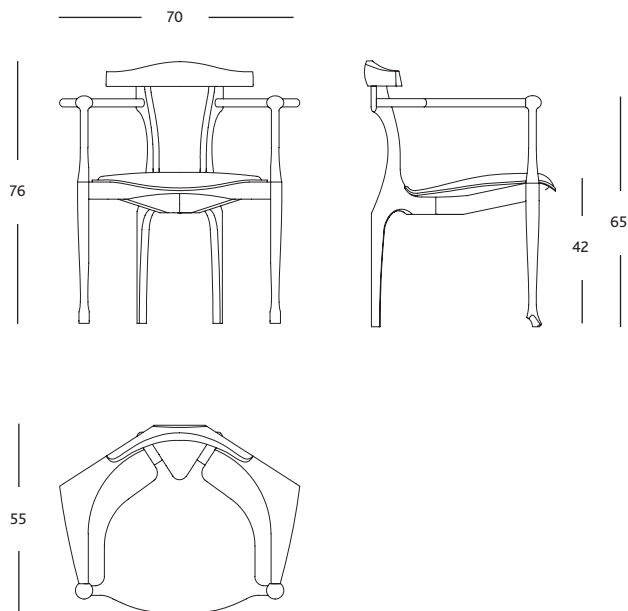

LIMPIEZA Y MANTENIMIENTO:

La madera se debe limpiar siempre con un paño húmedo y secarlo con un paño de algodón.

El asiento de cuero se debe limpiar con un paño seco de algodón (aconsejamos que sea de color blanco). Para su mantenimiento es recomendable aplicar ceras naturales incoloras.