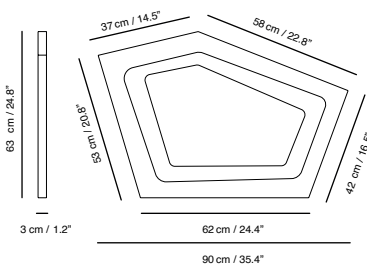

Nura

Designer: Toni Clariana

Aplique / Wall / Applique / Wand

Códigos / Codes / Codes / Codes

2151100 - White
2151000 - Gold leaf

Fuente de luz / Light source / Source de lumière / Lichtquelle

INTEGRATED LED
30 W 2400 Lumen 2700 K

Dimensiones / Dimentions / Abmessungen / Dimensions

* Cualquier modificación del producto y / o su acabado será objeto de un estudio y estimación. // * Any modification of the product and / or its finish will be the subject of a study and estimation.