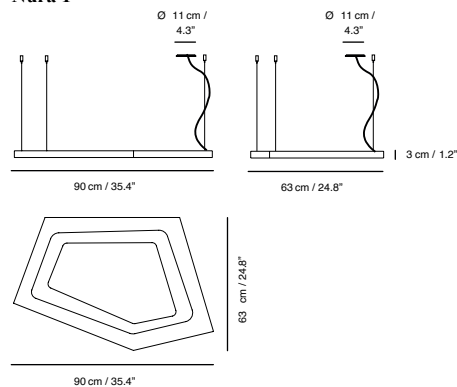

INTEGRATED LED

- Nura 1

52 W 3800 Lumen 2700 K

- Nura 2

100 W 9570 Lumen 2700 K

Acabados / Finishes / Finitions / Ausführung

Blanco
White
Blanc
Weiss

Materiales / Materials / Matériaux / Materialien

Metal / Metallic / Métal / Metall

Dimensiones / Dimentions / Abmessungen / Dimensions

Nura 1

Nura 2

* Cualquier modificación del producto y / o su acabado será objeto de un estudio y estimación. // * Any modification of the product and / or its finish will be the subject of a study and estimation.