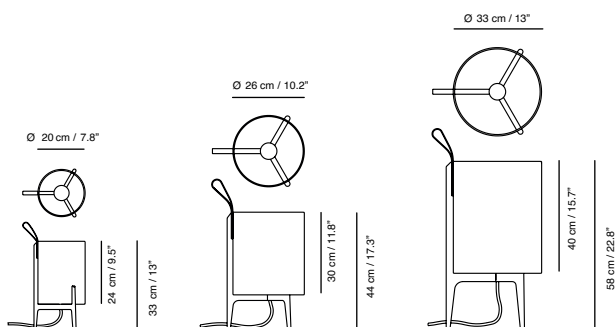

Black oak wood, white shade

2551200 - Ø 20 cm / 7.8"
2241200 - Ø 26 cm / 10.2"
2251200 - Ø 33 cm / 13"

Fuente de luz / Light source / Source de lumière / Lichtquelle

Sin bombilla / Without bulb / Sans ampoule / Ohne Glühbirne

Dimensiones / Dimentions / Abmessungen / Dimensions

* Cualquier modificación del producto y / o su acabado será objeto de un estudio y estimación. // * Any modification of the product and / or its finish will be the subject of a study and estimation.