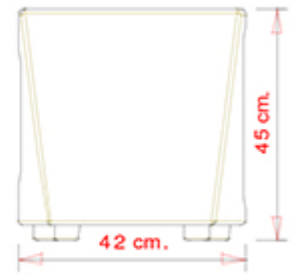

## Boom P0007

BOOM COLLECTION:  
Boom P0007, Boom P0008,

**POUF DESIGN:**  
Pouf rembourrée.

**POIDS**

8,5 kg

**EMBALLAGE**

0,18 m<sup>3</sup>

**PIÈCES PAR CARTON**