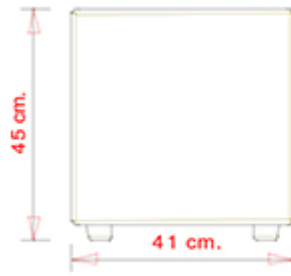

## Boom P0007

BOOM COLLECTION:  
Boom P0007, Boom P0008,

**POUF DESIGN:**  
Pouf rembourrée.

**POIDS**

8,5 kg

**EMBALLAGE**

0,18 m<sup>3</sup>

**PIÈCES PAR CARTON**