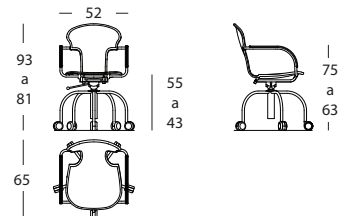

Bd Barcelona design

Ramon Turró, 126 / 08005 Barcelona
Tel +34 93 458 69 09 / Fax +34 93 207 36 97
bd@bdbarcelona.com / www.bdbarcelona.com

Technical department

Carretera Capellades / km 22,750
Narcís Monturiol, 7 / Pol. Ind Sesrovires
Sant Esteve de Sesrovires / 08635 Barcelona
Tel +34 93 771 30 51