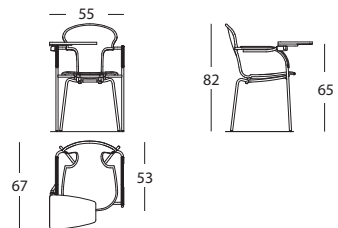

Bd Barcelona design

Ramon Turró, 126 / 08005 Barcelona
Tel +34 93 458 69 09 / Fax +34 93 207 36 97
bd@bdbarcelona.com / www.bdbarcelona.com

Technical department

Carretera Capellades / km 22,750
Narcís Monturiol, 7 / Pol. Ind Sesrovires
Sant Esteve de Sesrovires / 08635 Barcelona
Tel +34 93 771 30 51