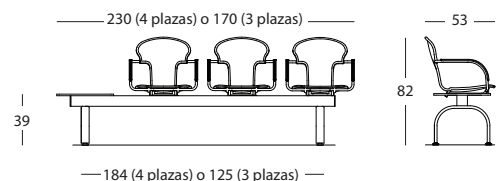

Bd Barcelona design

Ramon Turró, 126 / 08005 Barcelona
Tel +34 93 458 69 09 / Fax +34 93 207 36 97
bd@bdbarcelona.com / www.bdbarcelona.com

Technical department

Carretera Capellades / km 22,750
Narcís Monturiol, 7 / Pol. Ind Sesrovires
Sant Esteve de Sesrovires / 08635 Barcelona
Tel +34 93 771 30 51