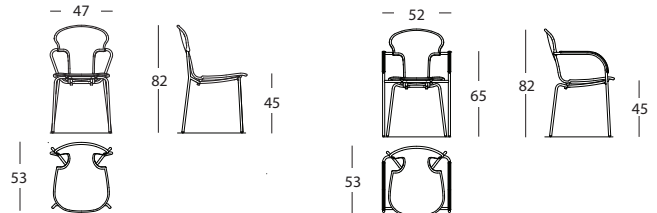

Ruedas para suelos blandos o duros.

Herrajes de unión: elementos de unión entre estructuras y

asientos en acero zincado blanco.

Conteras en polipropileno negro.

ACCESORIOS:

Brazos auxiliares: en poliuretano integral en RAL 9005 (negro) o RAL 7004 (gris).

Pupitre: sistema anti-pánico abatible en nylon color negro con opción para zurdos.

Mesa auxiliar bancada: en tablero compacto de 12mm en color negro.

Unión entre sillas: en inyección de caucho (EPDM) en color gris RAL 7004.

APILADO: sillas de cuatro patas y los taburetes son apilables. También los modelos tapizados.

DIMENSIONES Y PESOS:

Sin brazos	47x53x82 cm - PP:3,2 kg / Haya:4Kg
Con brazos	52x53x82 cm - PP:4,2 kg / Haya:5Kg
Giratoria	52x70xh.min.77/h.máx89 cm - PP:6 kg / Haya:6,8Kg
Taburete 80	50x53x115 cm - PP:6 kg / Haya:6,8Kg
Bancada 3pl.	170x53x82 cm - PP:21 kg / Haya:23,5Kg
Bancada 4plz.	225x53x82 cm - PP:26,5 kg / Haya:30Kg

EMBALAJE:

Las sillas de cuatro patas, y los taburetes van apiladas en bloques de 4 unidades en cajas de cartón. Los modelos giratorios y bancadas se servirán embaladas de manera individual en cajas de cartón.

ENSAYOS

Ensayos mínimos necesarios para garantizar la resistencia estructural y durabilidad de los modelos. Conforme la norma europea **UNE-EN 15373:2007** y **UNE-EN 1728:00** para un nivel de ensayos 2 correspondiente a un uso público normal de producto; junto con la normativa europea **UNE-EN 1022:05** de estabilidad.

Bd Barcelona design

Ramon Turró, 126 / 08005 Barcelona
Tel +34 93 458 69 09 / Fax +34 93 207 36 97
bd@bdbarcelona.com / www.bdbarcelona.com

Technical department

Carretera Capellades / km 22,750
Narcís Monturiol, 7 / Pol. Ind Sesrovires
Sant Esteve de Sesrovires / 08635 Barcelona
Tel +34 93 771 30 51