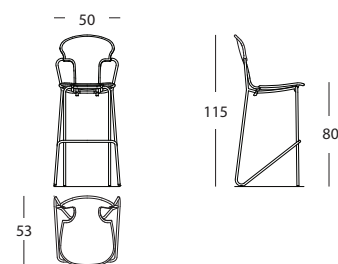

Bd Barcelona design

Ramon Turró, 126 / 08005 Barcelona
Tel +34 93 458 69 09 / Fax +34 93 207 36 97
bd@bdbarcelona.com / www.bdbarcelona.com

Technical department

Carretera Capellades / km 22,750
Narcís Monturiol, 7 / Pol. Ind Sesrovires
Sant Esteve de Sesrovires / 08635 Barcelona
Tel +34 93 771 30 51