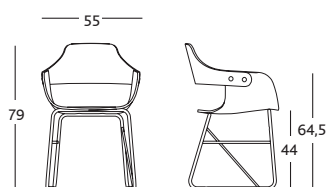

MODELOS Y MEDIDAS:

SHOWTIME (low backrest / respaldo bajo)

SHOWTIME
SLED BASE / BASE PATÍN

Lacquered or Natural ash
Laca o fresno natural

Walnut / Ash stained (oak or black)
Nogal / Fresno teñido (roble o negro)