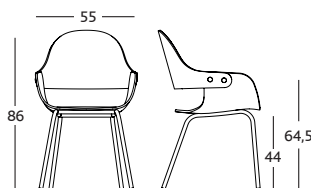

SHOWTIME NUDE
METAL LEGS / PATAS METAL

Natural ash
Fresno natural

Walnut / Ash stained black
Nogal / Fresno teñido negro