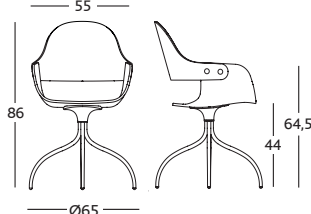

SHOWTIME NUDE
SWIVEL BASE / PIE GIRATORIO

Natural ash
Fresno natural

Walnut / Ash stained black
Nogal / Fresno teñido negro