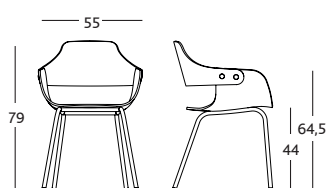

SHOWTIME
METAL LEGS / PATAS METAL

Lacquered or Natural ash
Laca o fresno natural

Walnut / Ash stained (oak or black)
Nogal / Fresno teñido (roble o negro)