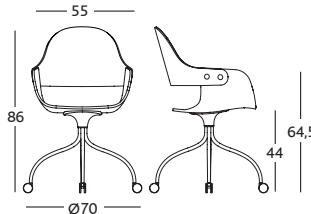

SHOWTIME NUDE
WHEELS / RUEDAS

Natural ash
Fresno natural

Walnut / Ash stained black
Nogal / Fresno teñido negro

*La altura del asiento en el caso de llevar tapicería adicional será de 45cm y en el caso de llevar brazos adicionales, la altura del brazo será de 67cm.