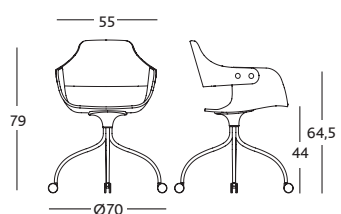

SHOWTIME
WHEELS / RUEDAS

Lacquered or Natural ash
Laca o fresno natural

Walnut / Ash stained (oak or black)
Nogal / Fresno teñido (roble o negro)