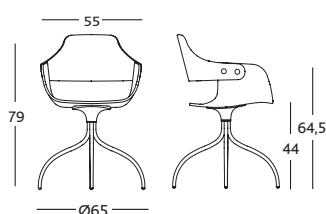

SHOWTIME
SWIVEL BASE / PIE GIRATORIO

Lacquered or Natural ash
Laca o fresno natural

Walnut / Ash stained (oak or black)
Nogal / Fresno teñido (roble o negro)