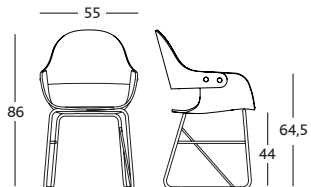

SHOWTIME NUDE
WOODEN LEGS / PATAS MADERA

SHOWTIME NUDE (high backrest / respaldo alto)

SHOWTIME NUDE
SLED BASE / BASE PATÍN

Natural ash
Fresno natural

Walnut / Ash stained black
Nogal / Fresno teñido negro