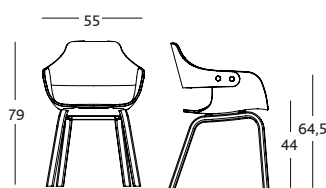

SHOWTIME
WOODEN LEGS / PATAS MADERA

Lacquered or Natural ash
Laca o fresno natural

Walnut / Ash stained (oak or black)
Nogal / Fresno teñido (roble o negro)