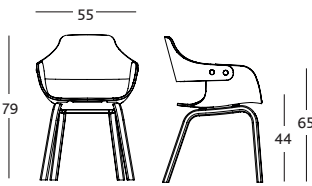

SHOWTIME WOODEN LEGS / PATAS MADERA

Lacquered or Natural ash
Laca o fiesno natural

Walnut / Ash stained (oak or black)
Nogal / Fresno teñido (roble o negro)