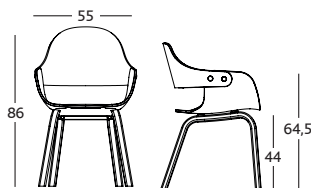

SHOWTIME NUDE
WOODEN LEGS / PATAS MADERA

Natural ash
Fresno natural

Walnut / Ash stained black
Nogal / Fresno teñido negro