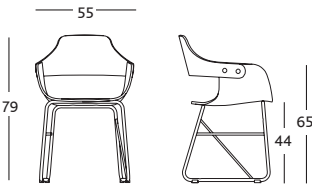

MODELS & MEASUREMENTS

SHOWTIME (low backrest / respaldo bajo)

SHOWTIME SLED BASE / BASE PATÍN

Lacquered or Natural ash
Laca o fiesno natural

Walnut / Ash stained (oak or black)
Nogal / Fresno teñido (roble o negro)