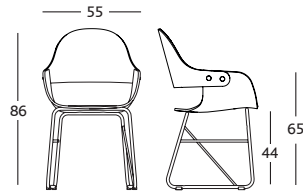

MODELS & MEASUREMENTS

SHOWTIME (low backrest / respaldo bajo)

SHOWTIME SLED BASE / BASE PATÍN

Lacquered or Natural ash
Laca o fiesno natural

Walnut / Ash stained (oak or black)
Nogal / Fresno teñido (roble o negro)