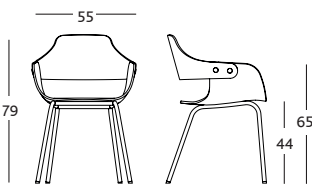

SHOWTIME METAL LEGS / PATAS METAL

Lacquered or Natural ash
Laca o fiesno natural

Walnut / Ash stained (oak or black)
Nogal / Fresno teñido (roble o negro)