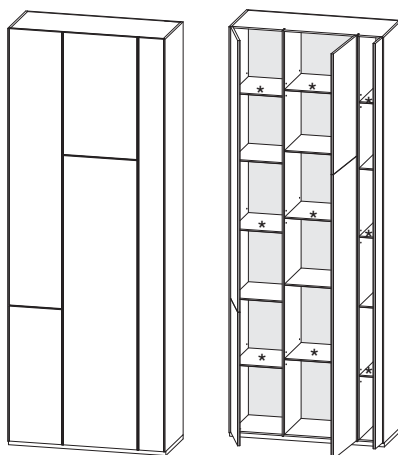

RANDOM CABINET

Neuland Industriedesign

2011

*estantes regulables

Mueble contenedor realizado con paneles en fibra de madera DM, lacados mate (micrografado) de blanco; montantes, estantes y puertas de 12 mm de grosor. El fondo, de 10 mm de grosor, es en melamínico de color blanco.

Módulos con puertas de medidas estandares. Estantes interiores regulables. Las amplias medidas de los módulos y la nueva profundidad de 35 cm permiten un utilizo funcional del espacio.

Posibilidad de configuraciones de grandes dimensiones con elementos adosados, también con la serie Random Box y Random. El módulo es único y se puede siempre invertir de arriba abajo. Esta reversibilidad permite crear una continuidad o discontinuidad horizontal visiva a la composición.

Por eso el zócalo se suministra desmontado para poder ser utilizado en la dirección deseada.

Patas regulables hasta 15 mm.

Por razones de seguridad, se aconseja siempre la sujeción a pared.

Se desaconseja, en cambio, la sujeción horizontal entre más librerías.

Medidas

Altura 217 cm, ancho 81,6 cm. Profundidad 35 cm.

Para más información acerca de los acabados, rogamos consulten la sección 8 de la tarifa de precios; veáse las tablas materiales/colores.

● punto de apertura