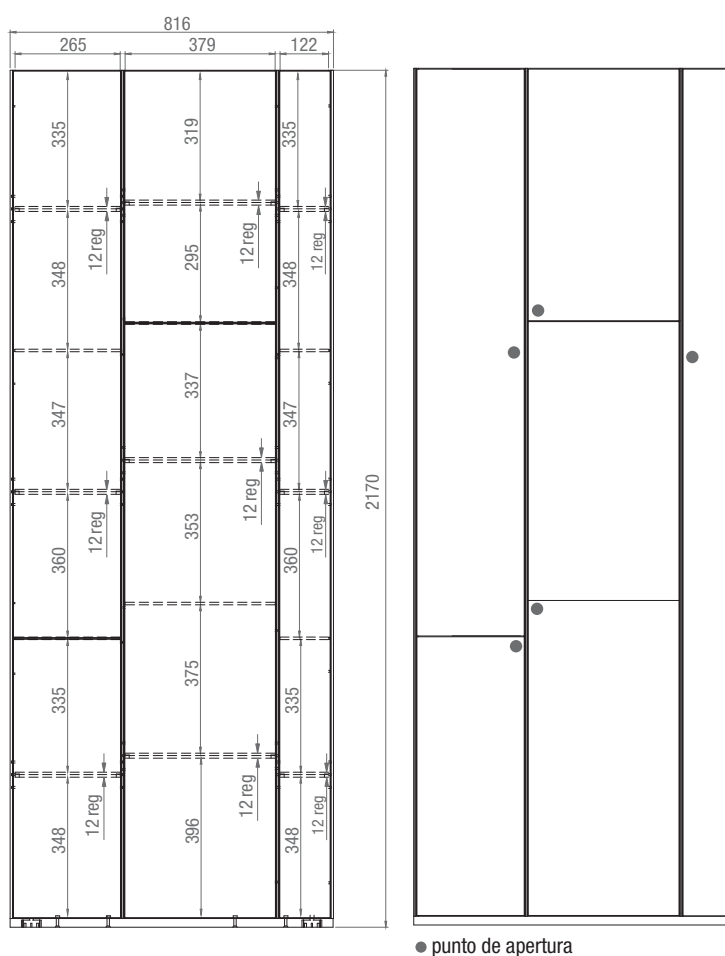

RANDOM CABINET

Neuland Industriedesign

2011

*estantes regulables

Mueble contenedor realizado con paneles en fibra de madera DM, lacados mate (micrografado) de blanco; montantes, estantes y puertas de 12 mm de grosor. El fondo, de 10 mm de grosor, es en melamínico de color blanco.

Módulos con puertas de medidas estandares. Estantes interiores regulables. Las amplias medidas de los módulos y la nueva profundidad de 35 cm permiten un utilizo funcional del espacio.

Posibilidad de configuraciones de grandes dimensiones con elementos adosados, también con la serie Random Box y Random. El módulo es único y se puede siempre invertir de arriba abajo. Esta reversibilidad permite crear una continuidad o discontinuidad horizontal visiva a la composición.

Por eso el zócalo se suministra desmontado para poder ser utilizado en la dirección deseada.

Patas regulables hasta 15 mm.

Por razones de seguridad, se aconseja siempre la sujeción a pared.

Se desaconseja, en cambio, la sujeción horizontal entre más librerías.

Medidas

Altura 217 cm, ancho 81,6 cm. Profundidad 35 cm.

Para más información acerca de los acabados, rogamos consulten la sección 8 de la tarifa de precios; veáse las tablas materiales/colores.

● punto de apertura