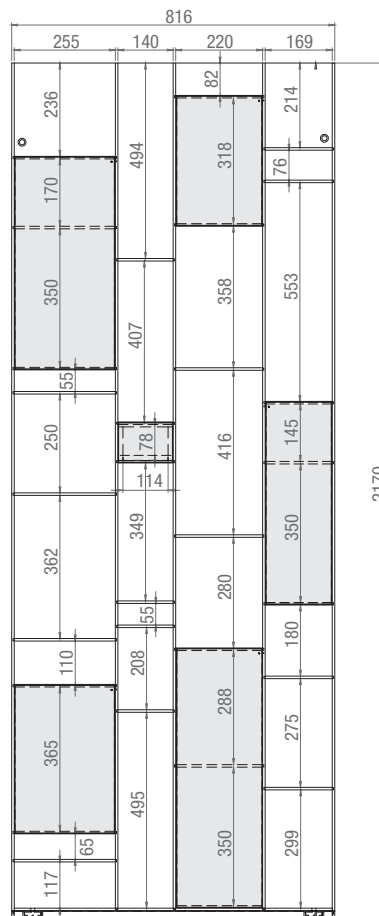

* módulo con cajón

Librería con módulos cerrados con puertas, realizada con paneles en fibra de madera DM, lacados mate (micrografado) de blanco; montantes y estantes de 6 mm de grosor; puertas de 12 mm de grosor. El fondo, de 10 mm de grosor, es en melamínico de color blanco.

Módulos abiertos y cerrados con puertas de medidas estandares y un módulo con cajón. Las amplias medidas de los módulos y la nueva profundidad de 35 cm permiten un utilizzo funcional del espacio.

Los estantes fijos están insertados en los montantes a través de ranuras de milán invisibles.

Posibilidad de configuraciones de grandes dimensiones con elementos adosados, también con la serie Random Cabinet y Random.

Patas regulables hasta 15 mm.

Por razones de seguridad, se aconseja siempre la sujeción a pared.

Se desaconseja, en cambio, la sujeción horizontal entre más librerías.

Medidas

Altura 217 cm, ancho 81,6 cm. Profundidad 35 cm.

Para más información acerca de los acabados, rogamos consulten la sección 8 de la tarifa de precios; véase las tablas materiales/colores.