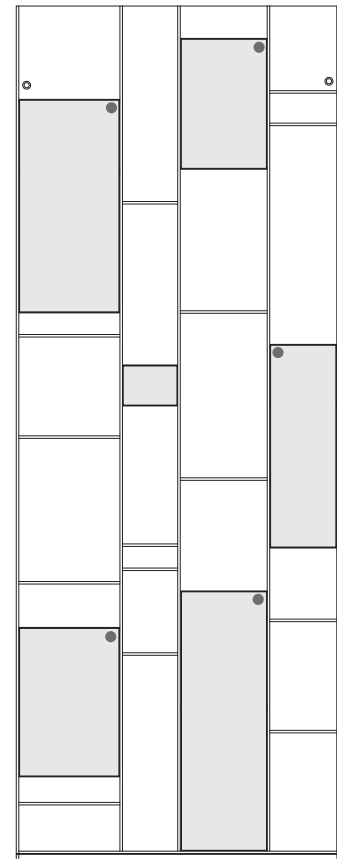

* módulo con cajón

Librería con módulos cerrados con puertas, realizada con paneles en fibra de madera DM, lacados mate (micrografado) de blanco; montantes y estantes de 6 mm de grosor; puertas de 12 mm de grosor. El fondo, de 10 mm de grosor, es en melamínico de color blanco.

Módulos abiertos y cerrados con puertas de medidas estandares y un módulo con cajón. Las amplias medidas de los módulos y la nueva profundidad de 35 cm permiten un utilizzo funcional del espacio.

Los estantes fijos están insertados en los montantes a través de ranuras de milán invisibles.

Posibilidad de configuraciones de grandes dimensiones con elementos adosados, también con la serie Random Cabinet y Random.

Patas regulables hasta 15 mm.

Por razones de seguridad, se aconseja siempre la sujeción a pared.

Se desaconseja, en cambio, la sujeción horizontal entre más librerías.

Medidas

Altura 217 cm, ancho 81,6 cm. Profundidad 35 cm.

Para más información acerca de los acabados, rogamos consulten la sección 8 de la tarifa de precios; véase las tablas materiales/colores.