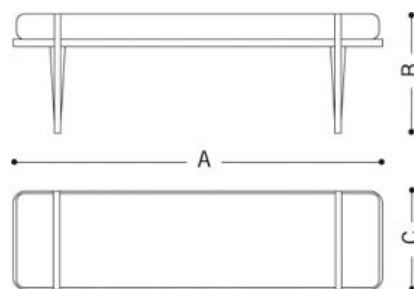

GREY

BLUE

GREEN

EVOCA:

Movible

Versatilidad

Mueble auxiliar

UBICACIÓN:

Salas de espera

Instalaciones - Contract

Tiendas

Vestidores (tiendas/casa)

Recepciones / hall

MEDIDAS: 150x40x48 cm

PESO: 15,00 kg