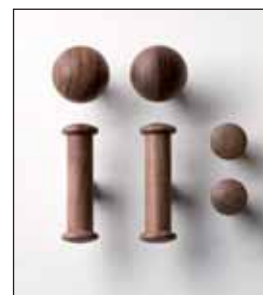

Perchero: kit de terminales en nogal