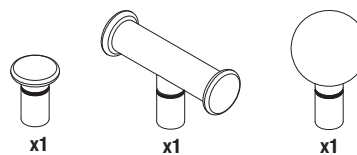

Estructura

Estructura portante compuesta por un tubo de acero de \varnothing 20mm y una base desmontable de acero \varnothing 360mm, pintada con polvos epoxi mate negros.

Terminales

Terminales realizados en madera maciza de fresno o nogal, torneados, con enganche simple; ambas versiones, perchero y galán de noche, están equipadas con un terminal simple de \varnothing 35 mm.

En el interior de cada paquete hay un práctico kit de terminales adicional compuesto por:

- Terminal simple \varnothing 27 mm
- Terminal en forma de T
- Terminal esférico

Para la composición del kit, ver la imagen de referencia.

Perchero: kit de terminales en nogal

Perchero: kit de terminales en fresno

OMBRE

GALÁN DE NOCHE

TERMINALES

● PUNTOS DE FIJACIÓN

MONTADOS:

EN DOTACIÓN: