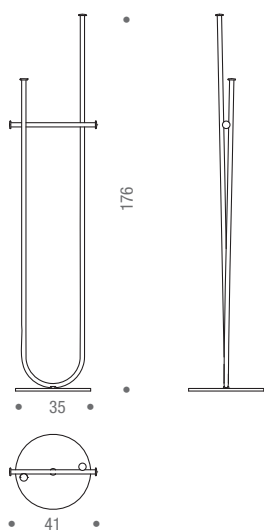

OMBRE

TERMINALES

● PUNTOS DE FIJACIÓN

MONTADOS:

EN DOTACIÓN:

TERMINALES

● PUNTOS DE FIJACIÓN

MONTADOS:

EN DOTACIÓN: