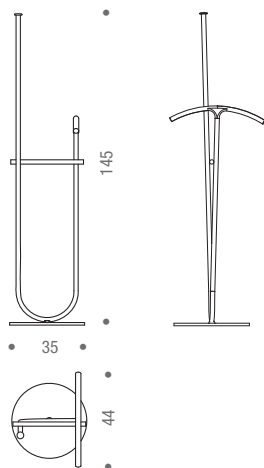

Tamaños y tipologías

- Perchero: dimensiones máximas 175 x 41 cm (para más detalles, mira figura de al lado)
- Galán de noche: dimensiones máximas 145 x 440 cm (para más detalles, mira figura de al lado)

Estructura

Estructura portante compuesta por un tubo de acero de \varnothing 20mm y una base desmontable de acero \varnothing 360mm, pintada con polvos epoxi mate negros.

Terminales

Terminales realizados en madera maciza de fresno o nogal, torneados, con enganche simple; ambas versiones, perchero y galán de noche, están equipadas con un terminal simple de \varnothing 35 mm.

En el interior de cada paquete hay un práctico kit de terminales adicional compuesto por:

- Terminal simple \varnothing 27 mm
- Terminal en forma de T
- Terminal esférico

Para la composición del kit, ver la imagen de referencia.

Perchero: kit de terminales en nogal

Perchero: kit de terminales en fresno

OMBRE

GALÁN DE NOCHE

TERMINALES

● PUNTOS DE FIJACIÓN

MONTADOS:

EN DOTACIÓN: