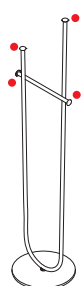

Un tubo calandrado cruzado por un tubo lineal; así nacen los múltiples pasajes de un perchero y un galán de noche.

El metal y los insertos de madera dialogan juntos para crear una estructura escultórica, además de definir un elemento práctico y cómodo.

En el interior de cada paquete hay un práctico kit de terminales adicional compuesto por:

- Terminal simple \varnothing 27 mm
- Terminal en forma de T
- Terminal esférico

Para la composición del kit, ver la imagen de referencia.

Perchero: kit de terminales en nogal

Perchero: kit de terminales en fresno

OMBRE

GALÁN DE NOCHE

TERMINALES

● PUNTOS DE FIJACIÓN

MONTADOS:

EN DOTACIÓN:

PERCHERO

TERMINALES

● PUNTOS DE FIJACIÓN

MONTADOS:

EN DOTACIÓN: