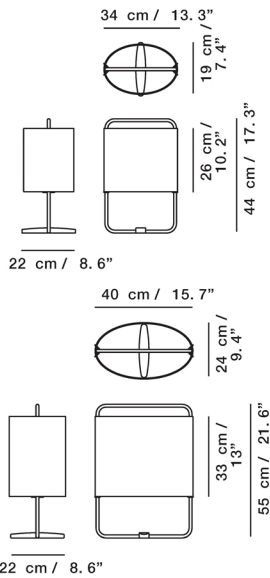

MODELO

COD.

ACABADOS

FINISHES

Margot

SOBREMESA / TABLE LAMP

Estructura: metal
Base: madera de roble
Pantalla: algodón

Structure: metal
Base: oak wood
Shade: cotton

2271000

h44 cm / 17.3"

h44 cm / 17.3"

2281000

h55 cm / 21.6"

h55 cm / 21.6"

Pantalla ovalada

Oval shade