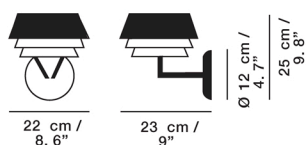

- E14 incand. 1x60 W máx.

- E14 incand. 1x60 W max.

- E14 bajo cons. 1x15 W máx.

- E14 low energy 1x15 W max.

Gala

APLIQUE / WALL LAMP

Metal

Metal