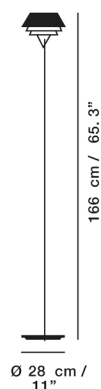

MODELO

COD.

ACABADOS

FINISHES

Gala

PIE SUELO / FLOOR LAMP

Metal

Metal