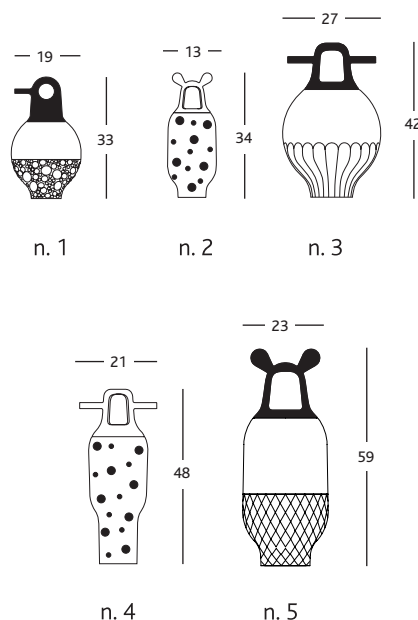

#### Versión Showtime 10

Fabricados en dos piezas de porcelana gresificada y esmaltada en blanco, con decoraciones en oro de 24 quilates.

### DIMENSIONES y PESOS:

Jarrón nº1: Ø19 x h.33 cm (2.5kg).

Jarrón nº2: Ø13 x h.34 cm (1kg).

Jarrón nº3: Ø27 x h.42 cm (3kg).

Jarrón nº4: Ø16 x h.48 cm (2kg).

Jarrón nº5: Ø23 x h.59 cm (3kg).

#### Showtime 10

MEDIDAS EN CM