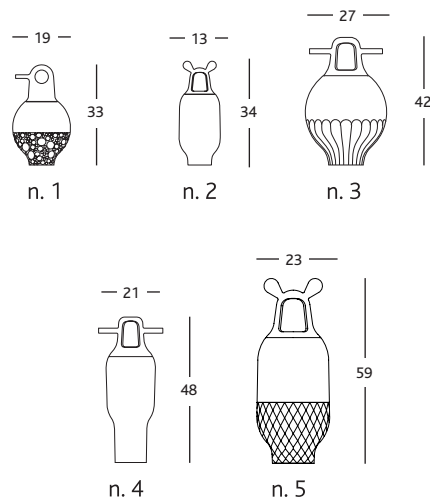

#### Versión Showtime 10

Fabricados en dos piezas de porcelana gresificada y esmaltada en blanco, con decoraciones en oro de 24 quilates.

### DIMENSIONES y PESOS:

Jarrón nº1: Ø19 x h.33 cm (2.5kg).

Jarrón nº2: Ø13 x h.34 cm (1kg).

Jarrón nº3: Ø27 x h.42 cm (3kg).

Jarrón nº4: Ø16 x h.48 cm (2kg).

Jarrón nº5: Ø23 x h.59 cm (3kg).

#### Showtime 10

MEDIDAS EN CM