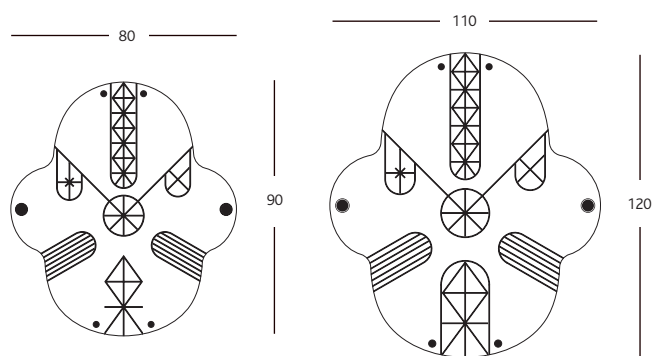

### DIMENSIONES Y PESOS:

Espejo pequeño	90 x 80 x 0,5 cm	5.9 kg
Espejo grande	120 x 110 x 0,5 cm	10.6 kg

### EMBALAJE:

Todos los modelos se envían en una caja de cartón reforzada envuelto en Cell-Aire.

Espejo pequeño 108 x 980x 11 cm 7 kg

Espejo grande 138 x 128 x 11 cm 12 kg

### KONG

MEDIDAS EN CM