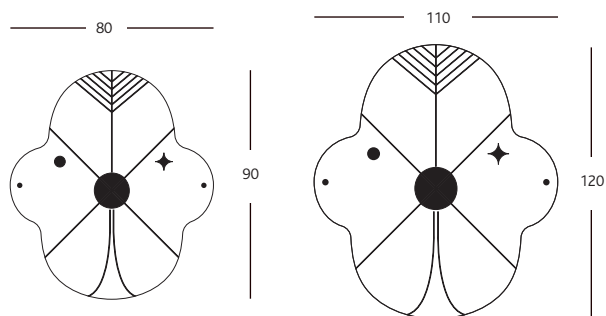

FICHA TÉCNICA

Espejos King y kong

Colección Showtime 10

JAIME HAYON
2016

COMPONENTES Y MATERIALES:

Espejo de 5mm de espesor con decoraciones aplicadas en dorado y negro.
Herrajes de fijación a pared en plancha de acero con acabado zincado blanco.

DIMENSIONES Y PESOS:

Espejo pequeño	90 x 80 x 0,5 cm	5.9 kg
Espejo grande	120 x 110 x 0,5 cm	10.6 kg

EMBALAJE:

Todos los modelos se envían en una caja de cartón reforzada envuelto en Cell-Aire.

Espejo pequeño 108 x 980x 11 cm 7 kg

Espejo grande 138 x 128 x 11 cm 12 kg

KING

KONG

MEDIDAS EN CM

BD Barcelona Design

Ramon Turró, 126 / 08005 Barcelona
Tel +34 93 458 69 09 / Fax +34 93 207 36 97
bd@bdbarcelona.com / www.bdbarcelona.com

Oficina Técnica

Carretera Capellades / km 22,750
Narcís Monturiol, 7 / Pol. Ind Sesrovires
Sant Esteve de Sesrovires / 08635 Barcelona
Tel +34 93 771 30 51 / Fax +34 93 771 32 32