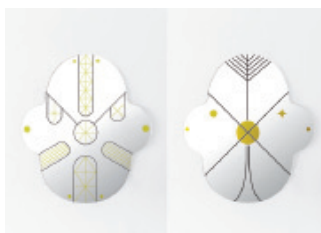

### COMPONENTES Y MATERIALES:

Espejo de 5mm de espesor con decoraciones aplicadas en dorado y negro.  
Herrajes de fijación a pared en plancha de acero con acabado zincado blanco.

### DIMENSIONES Y PESOS:

Espejo pequeño	90 x 80 x 0,5 cm	5.9 kg
Espejo grande	120 x 110 x 0,5 cm	10.6 kg