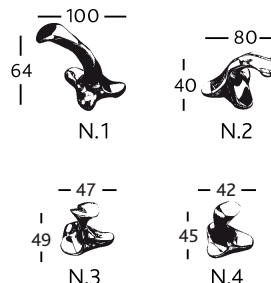

FICHA TÉCNICA

Herrajes Gaudí

ANTONI GAUDÍ
2002

COMPONENTES, MATERIALES Y ACABADOS:

La colección consta de nueve piezas, los tiradores, las palomillas, los manubrios y el tirador y la mirilla. Los tiradores son cuatro: Milá N°1, Batlló N°2, Milá N°3 y Milá N°4. Las palomillas pueden ser Palomilla Batlló, Palomilla Batlló Expo y Palomilla Batlló Tirador. Finalmente los manubrios pueden ser simple o doble (expo o juego), el tirador Calvet y la Mirilla Calvet. Todas son de fundición de latón macizo.

DIMENSIONES Y PESOS:

Tiradores

- Milá N°1= 47x64x100 mm / 0.1kg
- Batlló N°2= 39x53x80 mm / 0.1 kg
- Milá N°3= 49x47 mm / 0.1kg
- Milá N°4 (Orejilla)= 45x42 mm / 0.1kg

Palomillas

Palomilla Batlló, Batlló/Expo, Tirador Batlló= 30x50 mm / 0.05kg

Manubrios

- 2 Unidades= 105x148.5 mm / 0,4kg
- 1 Unidad/Expo= 105x60 mm / 0,2kg

Mirilla Calvet= 170x170 mm / 2,2 kg

Tirador Calvet= 110x230 mm / 1,7 kg

ACABADOS:

Pulido brillante

EMBALAJE:

Tanto los tiradores como las palomillas y los manubrios siempre se entregarán debidamente protegidos en una caja de cartón. La mirilla y el tirador se protegerán con celdas de aire y un molde de Porex dentro de su caja de cartón.

TIRADORES

PALOMILLAS

MANUBRIOS

MIRILLA CALVET

TIRADOR CALVET

MEDIDAS EN MM

BD Barcelona Design

Ramon Turró, 126 / 08005 Barcelona
Tel +34 93 458 69 09 / Fax +34 93 207 36 97
bd@bdbarcelona.com / www.bdbarcelona.com

Oficina Técnica

Carretera Capellades / km 22,750
Narcís Monturiol, 7 / Pol. Ind Sesrovires
Sant Esteve de Sesrovires / 08635 Barcelona
Tel +34 93 771 30 51 / Fax +34 93 771 32 32