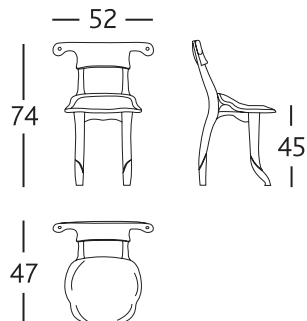

### COMPONENTES Y MATERIALES:

**ASIENTO** reproducido en madera de roble, unido al **SOPORTE** de cuatro patas que quedan unidas entre sí a una única altura, formando la estructura inferior de la silla.

### DIMENSIONES Y PESOS:

**Silla Batlló:** 520x470x740 mm (Asiento h. 450 mm) / 9 Kg

### EMBALAJE:

Cada silla se embala debidamente protegida con capas de celdas de aire dentro de su caja de cartón.

MEDIDAS EN CM

### DIMENSIONS and WEIGHTS:

**Batló Chair:** 520x470x740 mm (Seat Height. 450 mm) / 9 Kg