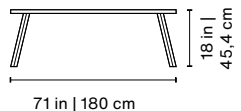

Ask for custom sizes.

285 Bench • Banco 285

Product weight • Peso del producto 83.7 lb | 38 kg

116x19x6 in | 295x48,3x15,2 cm
88.2 lb | 40 kg

180 Bench • Banco 180

Product weight • Peso del producto 55 lb | 25 kg