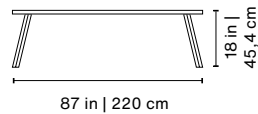

220 Bench • Banco 220

Product weight • Peso del producto 70 lb | 31,4 kg

90x19x6 in | 231,1x48,3x15,2 cm
72 lb | 32,6 kg