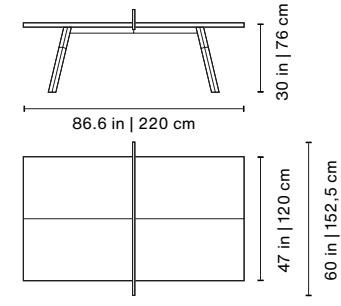

88.6x52.6x19.7 in |
225x134,2x50 cm
265 lb | 120 kg

180 Small • 180 Pequeña

Product weight • Peso del producto
165.3 lb | 75 kg

74.8x46x20.8 in |
190x117x53 cm
220.5 lb | 100 kg

You and Me
Collection

rs-barcelona

Balls set (6 units).

Incluye

Red.

Set de palas (2 unidades).

Set de bolas (6 unidades).

Standard

Product weight • Peso del producto
238 lb | 108 kg

64.6x59.8x20.7 in |
164x152x53 cm
308.5 lb | 140 kg

220 Medium • 220 Mediana

Product weight • Peso del producto
165 lb | 75 kg

88.6x52.6x19.7 in |
225x134,2x50 cm
220.5 lb | 100 kg

180 Small • 180 Pequeña

Product weight • Peso del producto
143.3 lb | 65 kg