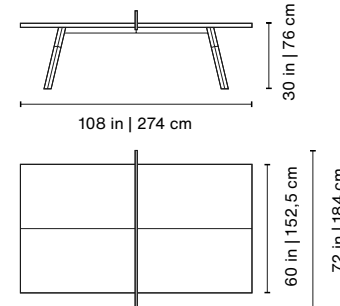

88.6x52.6x19.7 in |
225x134,2x50 cm
265 lb | 120 kg

180 Small • 180 Pequeña

Product weight • Peso del producto
165.3 lb | 75 kg

74.8x46x20.8 in |
190x117x53 cm
220.5 lb | 100 kg

You and Me
Collection

rs-barcelona

Balls set (6 units).

Incluye

Red.

Set de palas (2 unidades).

Set de bolas (6 unidades).

Standard

Product weight • Peso del producto
238 lb | 108 kg

64.6x59.8x20.7 in |
164x152x53 cm
308.5 lb | 140 kg

220 Medium • 220 Mediana

Product weight • Peso del producto
165 lb | 75 kg

88.6x52.6x19.7 in |
225x134,2x50 cm
220.5 lb | 100 kg

180 Small • 180 Pequeña

Product weight • Peso del producto
143.3 lb | 65 kg