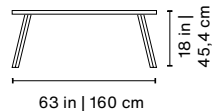

Opciones

Pregúntanos por otras medidas.

220 Bench • Banco 220

Product weight • Peso del producto 70 lb | 31,4 kg

90x19x6 in | 231,1x48,3x15,2 cm
72 lb | 32,6 kg

160 Bench • Banco 160

Product weight • Peso del producto 49 lb | 22,2 kg

70.9x19x6 in | 180x48,3x15,2 cm
57 lb | 26 kg

120 Bench • Banco 120

Product weight • Peso del producto 38 lb | 17 kg

52x19x6 in | 132,1x48,3x15,2 cm
42 lb | 19 kg

Stool • Taburete 50

Product weight • Peso del producto 17.8 lb | 8 kg