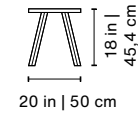

70.9x19x6 in | 180x48,3x15,2 cm
57 lb | 26 kg

120 Bench • Banco 120

Product weight • Peso del producto 38 lb | 17 kg

52x19x6 in | 132,1x48,3x15,2 cm
42 lb | 19 kg

Stool • Taburete 50

Product weight • Peso del producto 17.8 lb | 8 kg