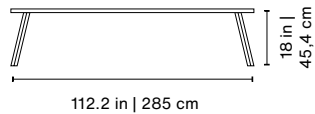

Ask for custom sizes.

285 Bench • Banco 285

Product weight • Peso del producto 83.7 lb | 38 kg

116x19x6 in | 295x48,3x15,2 cm
88.2 lb | 40 kg

180 Bench • Banco 180

Product weight • Peso del producto 55 lb | 25 kg