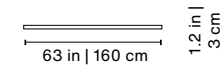

160

Product weight • Peso del producto 3.1 lb | 1,4 kg