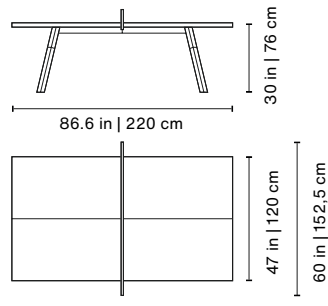

Set de palas (2 unidades).

Set de bolas (6 unidades).

Standard

Product weight • Peso del producto
260 lb | 118 kg

64.6x59.8x20.7 in |
164x152x53 cm
330.7 lb | 150 kg

220 Medium • 220 Mediana

Product weight • Peso del producto
220.5 lb | 100 kg

88.6x52.6x19.7 in |
225x134,2x50 cm
265 lb | 120 kg

180 Small • 180 Pequeña

Product weight • Peso del producto
165.3 lb | 75 kg

74.8x46x20.8 in |
190x117x53 cm
220.5 lb | 100 kg

You and Me
Collection

rs-barcelona