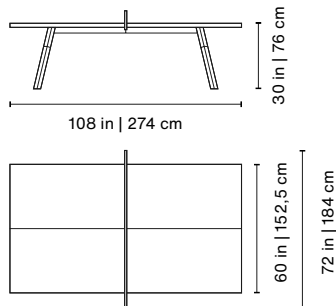

Set de palas (2 unidades).

Set de bolas (6 unidades).

Standard

Product weight • Peso del producto
260 lb | 118 kg

64.6x59.8x20.7 in |
164x152x53 cm
330.7 lb | 150 kg

220 Medium • 220 Mediana

Product weight • Peso del producto
220.5 lb | 100 kg

88.6x52.6x19.7 in |
225x134,2x50 cm
265 lb | 120 kg

180 Small • 180 Pequeña

Product weight • Peso del producto
165.3 lb | 75 kg

74.8x46x20.8 in |
190x117x53 cm
220.5 lb | 100 kg

You and Me
Collection

rs-barcelona