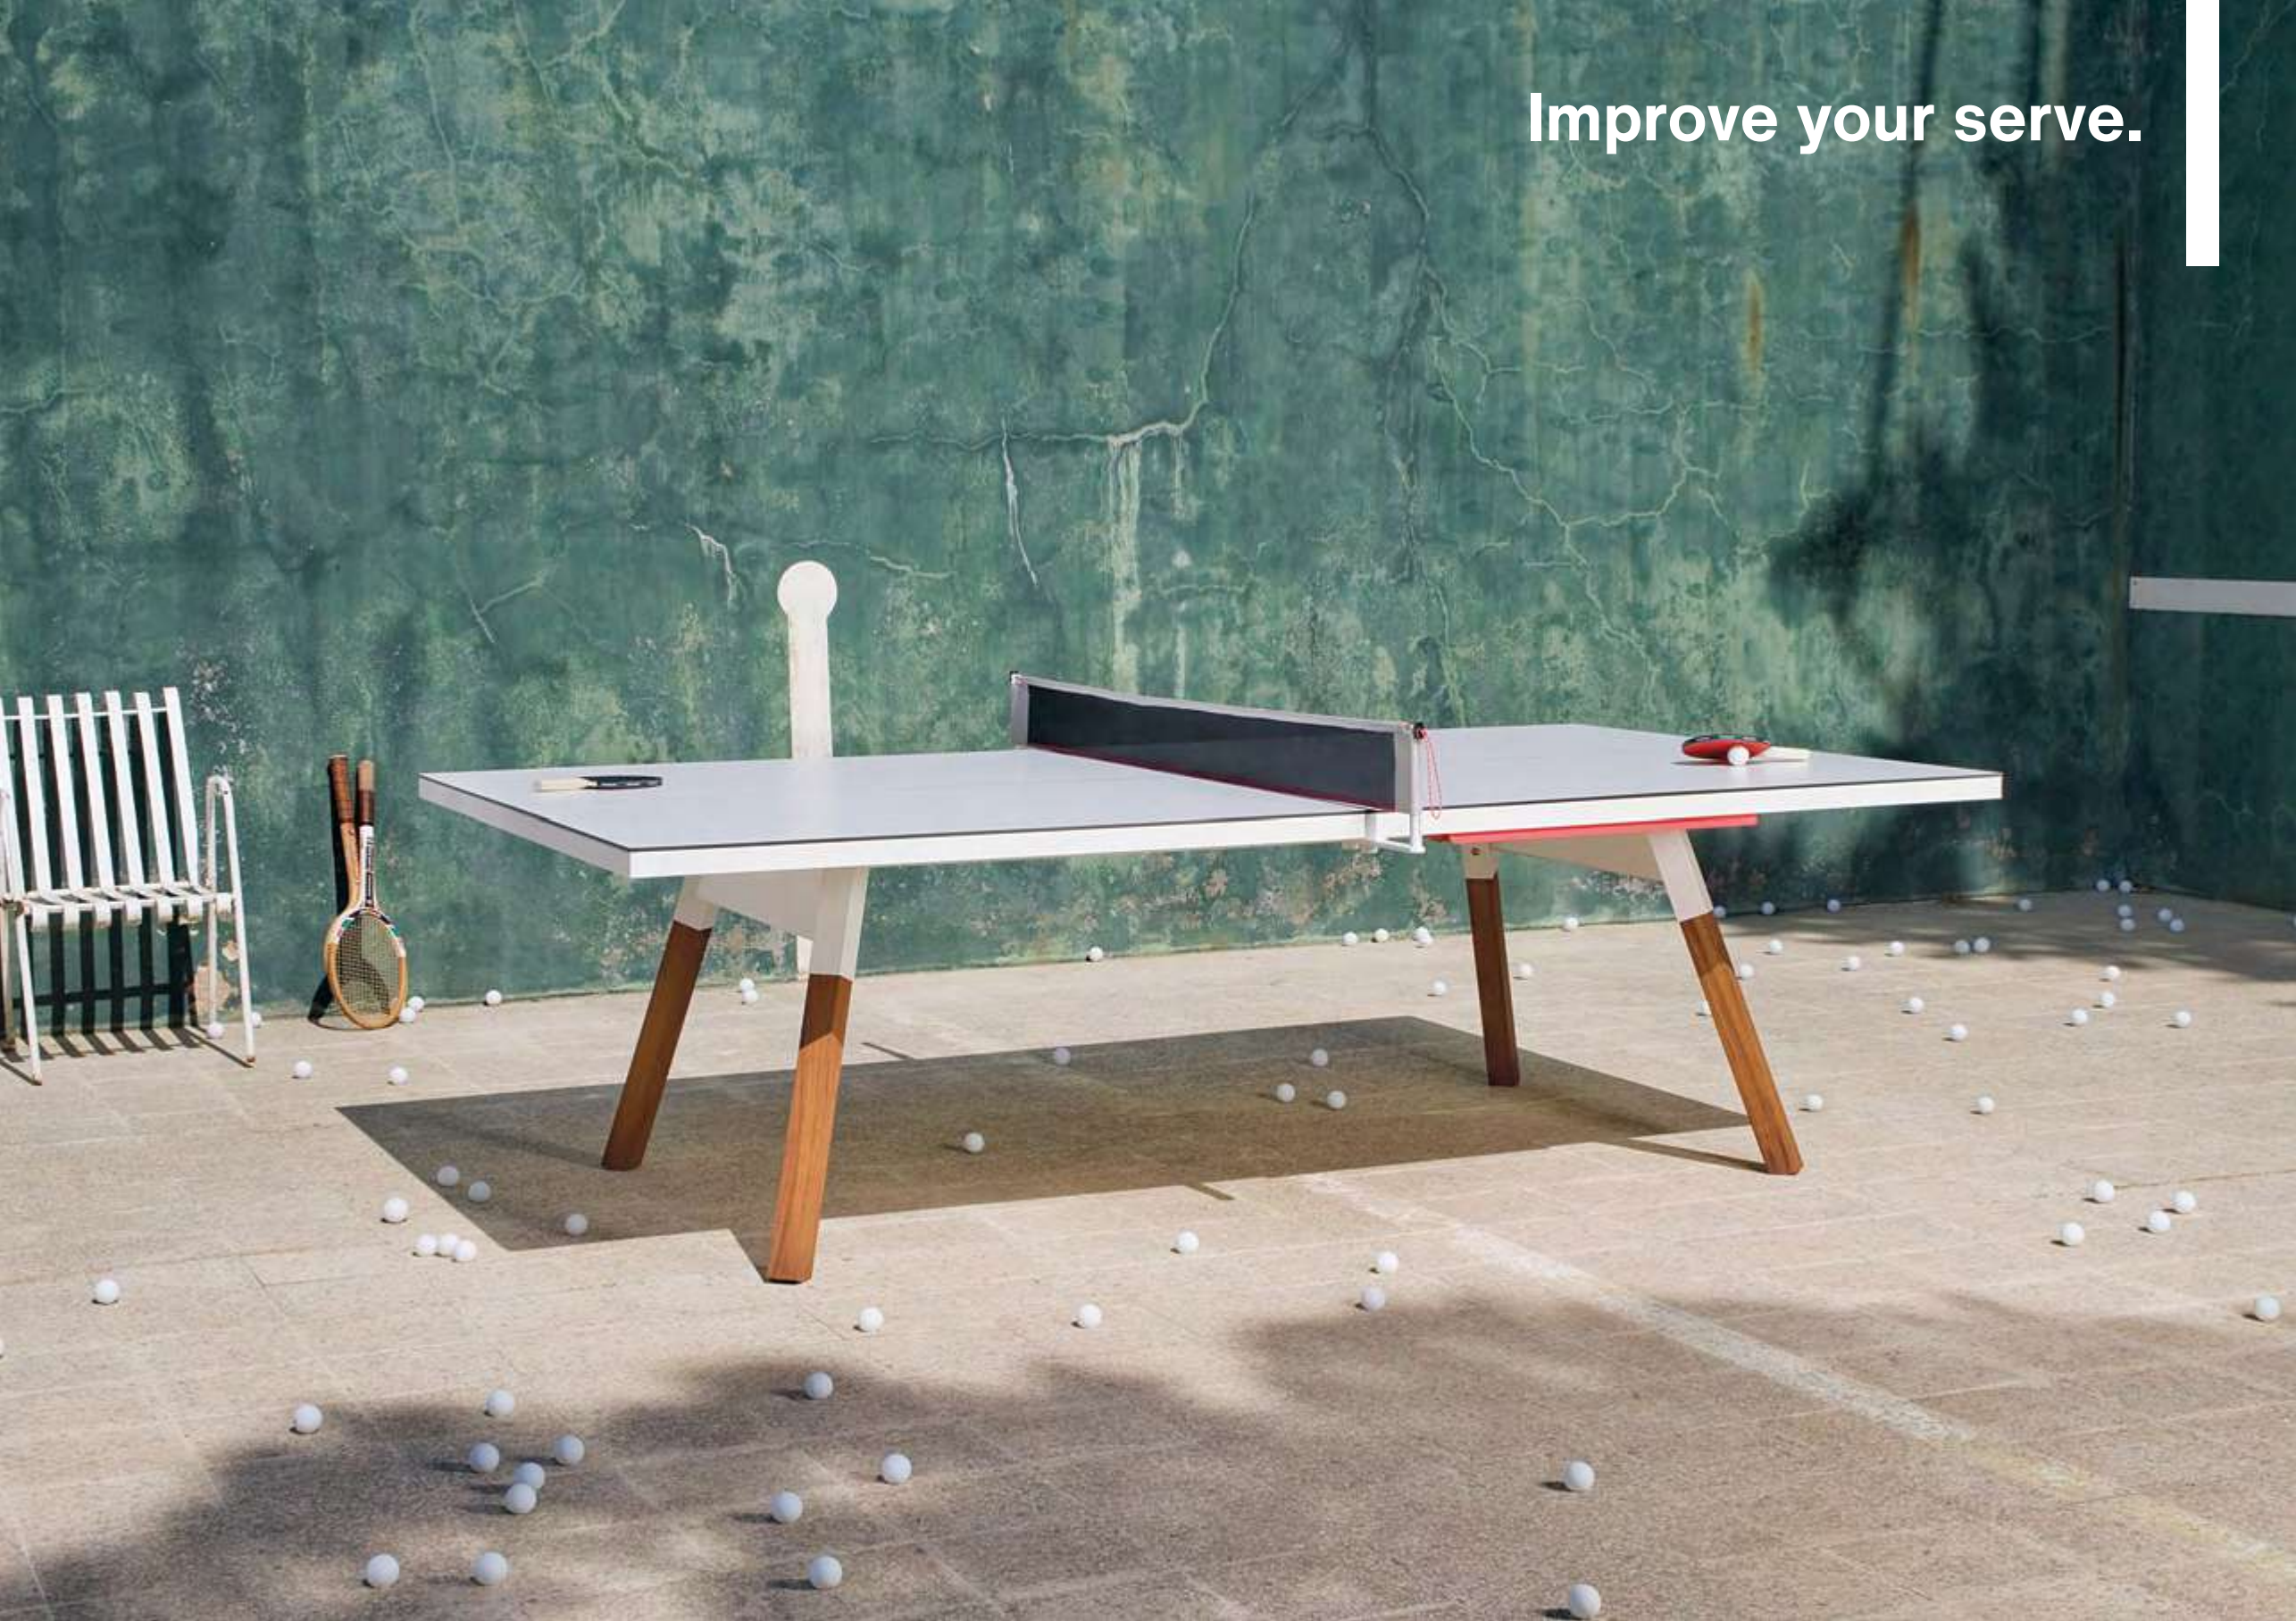

Improve your serve.