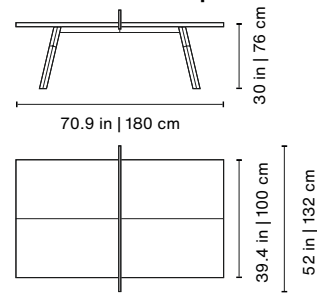

Set de palas (2 unidades).

Set de bolas (6 unidades).

Standard

Product weight • Peso del producto
260 lb | 118 kg

64.6x59.8x20.7 in |
164x152x53 cm
330.7 lb | 150 kg

220 Medium • 220 Mediana

Product weight • Peso del producto
220.5 lb | 100 kg

88.6x52.6x19.7 in |
225x134,2x50 cm
265 lb | 120 kg

180 Small • 180 Pequeña

Product weight • Peso del producto
165.3 lb | 75 kg

74.8x46x20.8 in |
190x117x53 cm
220.5 lb | 100 kg

You and Me
Collection

rs-barcelona