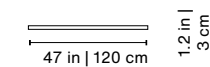

120

Product weight • Peso del producto 2.4 lb | 1 kg