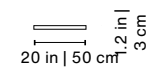

50

Product weight • Peso del producto 1 lb | 0,45 kg

You and Me
Collection