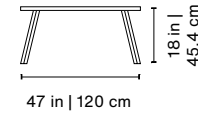

Opciones

Pregúntanos por otras medidas.

220 Bench • Banco 220

Product weight • Peso del producto 70 lb | 31,4 kg

90x19x6 in | 231,1x48,3x15,2 cm
72 lb | 32,6 kg

160 Bench • Banco 160

Product weight • Peso del producto 49 lb | 22,2 kg

70.9x19x6 in | 180x48,3x15,2 cm
57 lb | 26 kg

120 Bench • Banco 120

Product weight • Peso del producto 38 lb | 17 kg

52x19x6 in | 132,1x48,3x15,2 cm
42 lb | 19 kg

Stool • Taburete 50

Product weight • Peso del producto 17.8 lb | 8 kg