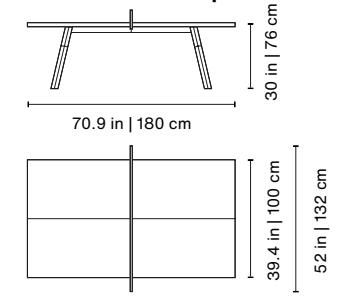

88.6x52.6x19.7 in |
225x134,2x50 cm
265 lb | 120 kg

180 Small • 180 Pequeña

Product weight • Peso del producto
165.3 lb | 75 kg

74.8x46x20.8 in |
190x117x53 cm
220.5 lb | 100 kg

You and Me
Collection

rs-barcelona

220 Medium • 220 Mediana

Product weight • Peso del producto
165 lb | 75 kg

88.6x52.6x19.7 in |
225x134,2x50 cm
220.5 lb | 100 kg

180 Small • 180 Pequeña

Product weight • Peso del producto
143.3 lb | 65 kg