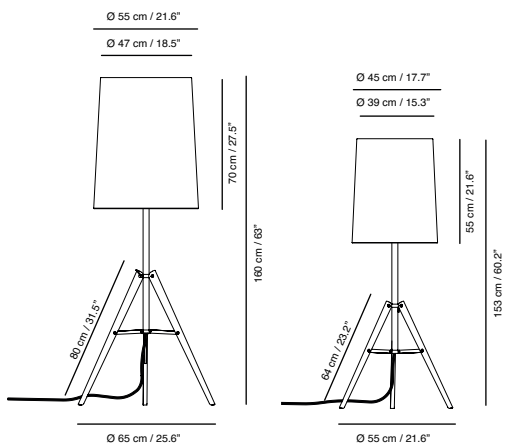

Tripod

Designer: Gabriel Teixidó

Pie de suelo / Floor lamp / Lampadaires / Hängeleuchten

Códigos / Codes / Codes / Codes

2661000 - h 153 cm / 60.2"

2651000 - h 160 cm / 63"

Fuente de luz / Light source / Source de lumière / Lichtquelle

Dimensiones / Dimentions / Abmessungen / Dimensions

* Cualquier modificación del producto y / o su acabado será objeto de un estudio y estimación. // * Any modification of the product and / or its finish will be the subject of a study and estimation.