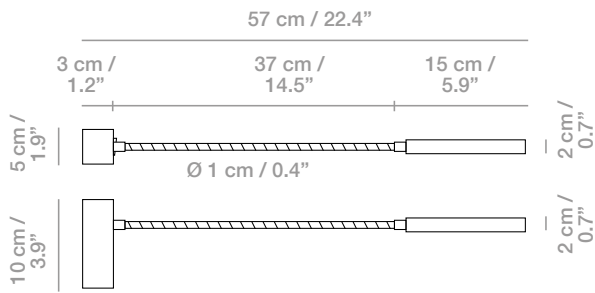

LED

Acabados / Finishes / Ausführung

Materiales / Materials / Materialien

Metal / Metallic / Metall

\*  
Con interruptor / With switch / Mit schalter

Technical drawings

Flexión máxima 90° /  
Maximum flexion 90° /  
Maximale winkel 90°