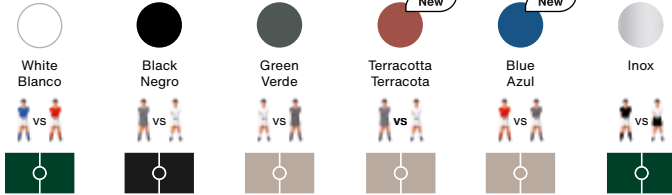

### RS3 Wood Football Table · Rafael Rodríguez

The RS3 Wood is the natural progression of our determination to push the boundaries. We've incorporated wood in our football tables and the outcome is a warm and friendly, more contemporary design. The secret lies in the mix, in achieving the balance between the elements so that each one gives its best. We do not choose just any wood. The choice is iroko, a wood suitable for outdoors, that like metal, it's extremely durable and hardwearing, an essential requirement in our range of football tables. The essence remains intact, so you can enjoy the game without having to compromise on design.

RS3 Wood es la evolución natural de nuestro empeño por seguir probando e ir más allá. Introducimos la madera en nuestros futbolines y el resultado es un diseño cálido y cercano, más contemporáneo. El secreto está en saber mezclar, en alcanzar el equilibrio entre los elementos para que cada uno dé lo mejor de sí. No escogemos una madera cualquiera. La elegida es el iroko, una madera de exterior que comparte con el metal su gran resistencia y durabilidad. Dos requisitos fundamentales para formar parte de nuestro equipo de futbolines. La esencia sigue intacta para disfrutar del juego sin renunciar al diseño en una pieza nacida para vivir al exterior.

# RS3 Wood

Rafael Rodríguez, 2012  
Football table  
Futbolín

New Colours

## Colours • Colores