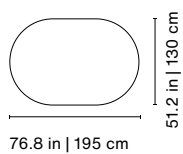

## Incluye

Set de bolas (7 unidades).  
2 jugadores extra (1 por equipo).

Product weight • Peso del producto 295.4 lb | 134 kg

80.3x59x33.3 in | 204x152x77 cm  
530.2 lb | 240,5 kg

**Head Office & Showroom**