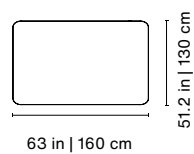

## Incluye

Set de bolas (7 unidades).  
2 jugadores extra (1 por equipo).

Product weight • Peso del producto 295.4 lb | 134 kg

80.3x59x33.3 in | 204x152x77 cm  
530.2 lb | 240,5 kg

**Head Office & Showroom**