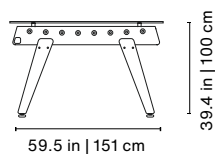

## Incluye

Set de bolas (7 unidades).  
2 jugadores extra (1 por equipo).

Product weight • Peso del producto 295.4 lb | 134 kg

80.3x59x33.3 in | 204x152x77 cm  
530.2 lb | 240,5 kg

**Head Office & Showroom**