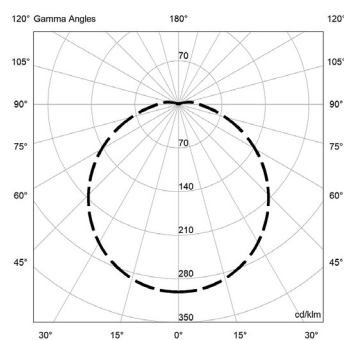

Dimensiones / Dimentions / Abmessungen / Dimensions

8 cm / 3.1"

Ø 40 cm / 15.7"

Ø 54 cm / 21.2"

Fotometría / Photometry / Photométrie / Photometrie

* Cualquier modificación del producto y / o su acabado será objeto de un estudio y estimación. // * Any modification of the product and / or its finish will be the subject of a study and estimation.
* Toute modification du produit et / ou de sa finition sera sujet a etude et devis. // * Jede Änderung des Produkts und / oder seiner Endbearbeitung wird Gegenstand einer Studie und einer Schätzung sein.