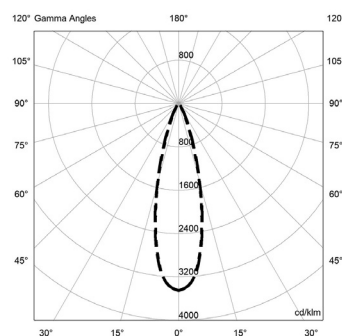

Fotometría / Photometry / Photométrie / Photometrie

* Cualquier modificación del producto y / o su acabado será objeto de un estudio y estimación. // * Any modification of the product and / or its finish will be the subject of a study and estimation.
* Toute modification du produit et / ou de sa finition sera sujet a etude et devis. // * Jede Änderung des Produkts und / oder seiner Endbearbeitung wird Gegenstand einer Studie und einer Schätzung sein.