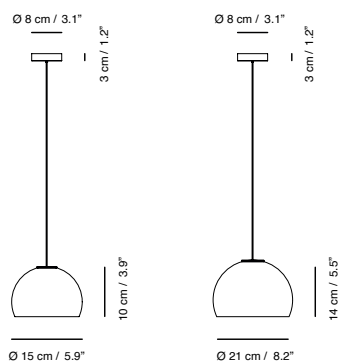

## Códigos / Codes / Codes / Codes

Ø 15 cm / 5.9"

3021000 - Matt nickel  
3021001 - Satin gold

Ø 21 cm / 8.2"

3031000 - Matt nickel  
3031001 - Satin gold

## Dimensiones / Dimentions / Abmessungen / Dimensions