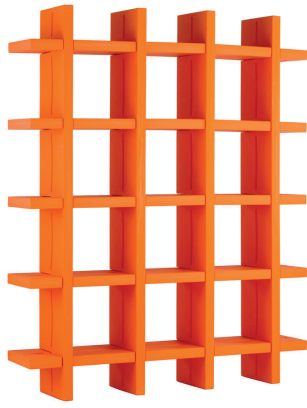

## MYBOOK 4X5 design Giò Colonna Romano

Libreria

Anno di produzione: 2008

Versions: standard, laccata.

Materiali: Polietilene.

Dimensioni: 184 x 40 h 230 cm

Peso: 80 Kg

Imballaggio due scatole: