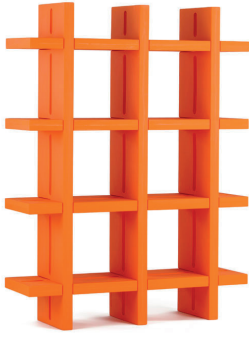

Material: Polyethylene.

Dimensions: 138 x 40 h 138 cm

Weight: 36 Kg

Packaging two boxes:

42 x 32 x 116 cm

42 x 32 x 116 cm

Packaging volume: 0,371 m<sup>3</sup>

<b>DIMENSIONS (cm)</b>																											
<b>CODE</b>	<p><b>SD BOK138</b>  standard</p> <p><b>SL BOK138</b>  lacquered</p>																										
<b>COLOURS</b>	<table border="0"> <thead> <tr> <th style="text-align: left;">STANDARD</th> <th style="text-align: left;">LACQUERED (code GLOSSY/MATT)</th> </tr> </thead> <tbody> <tr> <td><input type="radio"/> MILKY WHITE (code FT)</td> <td><input type="radio"/> ABSOLUTE WHITE (code QA/MF)</td> </tr> <tr> <td><input type="radio"/> JET BLACK (code FH)</td> <td><input type="radio"/> GLAMOUR BLACK (code QH/MI)</td> </tr> <tr> <td><input type="radio"/> ELEPHANT GREY (code FG)</td> <td><input type="radio"/> VANITY GREY (code QG/MK)</td> </tr> <tr> <td><input type="radio"/> CHOCOLATE BROWN (code FE)</td> <td><input type="radio"/> CHARMING IVORY (code Q2/M3)</td> </tr> <tr> <td><input type="radio"/> ARGIL GREY (code FJ)</td> <td><input type="radio"/> SUPREME RED (code QD/MN)</td> </tr> <tr> <td><input type="radio"/> DOVE GREY (code FP)</td> <td><input type="radio"/> METALLIC GOLD (code QO/MZ)</td> </tr> <tr> <td><input type="radio"/> POWDER BLUE (code FL)</td> <td><input type="radio"/> METALLIC SILVER (code QM/MY)</td> </tr> <tr> <td><input type="radio"/> MALVA GREEN (code FV)</td> <td><input type="radio"/> METALLIC COPPER (code Q4/M5)</td> </tr> <tr> <td><input type="radio"/> LIME GREEN (code FR)</td> <td></td> </tr> <tr> <td><input type="radio"/> SAFFRON YELLOW (code FC)</td> <td></td> </tr> <tr> <td><input type="radio"/> FLAME RED (code FD)</td> <td></td> </tr> <tr> <td><input type="radio"/> SWEET FUCHSIA (code FU)</td> <td></td> </tr> </tbody> </table>	STANDARD	LACQUERED (code GLOSSY/MATT)	<input type="radio"/> MILKY WHITE (code FT)	<input type="radio"/> ABSOLUTE WHITE (code QA/MF)	<input type="radio"/> JET BLACK (code FH)	<input type="radio"/> GLAMOUR BLACK (code QH/MI)	<input type="radio"/> ELEPHANT GREY (code FG)	<input type="radio"/> VANITY GREY (code QG/MK)	<input type="radio"/> CHOCOLATE BROWN (code FE)	<input type="radio"/> CHARMING IVORY (code Q2/M3)	<input type="radio"/> ARGIL GREY (code FJ)	<input type="radio"/> SUPREME RED (code QD/MN)	<input type="radio"/> DOVE GREY (code FP)	<input type="radio"/> METALLIC GOLD (code QO/MZ)	<input type="radio"/> POWDER BLUE (code FL)	<input type="radio"/> METALLIC SILVER (code QM/MY)	<input type="radio"/> MALVA GREEN (code FV)	<input type="radio"/> METALLIC COPPER (code Q4/M5)	<input type="radio"/> LIME GREEN (code FR)		<input type="radio"/> SAFFRON YELLOW (code FC)		<input type="radio"/> FLAME RED (code FD)		<input type="radio"/> SWEET FUCHSIA (code FU)	
STANDARD	LACQUERED (code GLOSSY/MATT)																										
<input type="radio"/> MILKY WHITE (code FT)	<input type="radio"/> ABSOLUTE WHITE (code QA/MF)																										
<input type="radio"/> JET BLACK (code FH)	<input type="radio"/> GLAMOUR BLACK (code QH/MI)																										
<input type="radio"/> ELEPHANT GREY (code FG)	<input type="radio"/> VANITY GREY (code QG/MK)																										
<input type="radio"/> CHOCOLATE BROWN (code FE)	<input type="radio"/> CHARMING IVORY (code Q2/M3)																										
<input type="radio"/> ARGIL GREY (code FJ)	<input type="radio"/> SUPREME RED (code QD/MN)																										
<input type="radio"/> DOVE GREY (code FP)	<input type="radio"/> METALLIC GOLD (code QO/MZ)																										
<input type="radio"/> POWDER BLUE (code FL)	<input type="radio"/> METALLIC SILVER (code QM/MY)																										
<input type="radio"/> MALVA GREEN (code FV)	<input type="radio"/> METALLIC COPPER (code Q4/M5)																										
<input type="radio"/> LIME GREEN (code FR)																											
<input type="radio"/> SAFFRON YELLOW (code FC)																											
<input type="radio"/> FLAME RED (code FD)																											
<input type="radio"/> SWEET FUCHSIA (code FU)																											