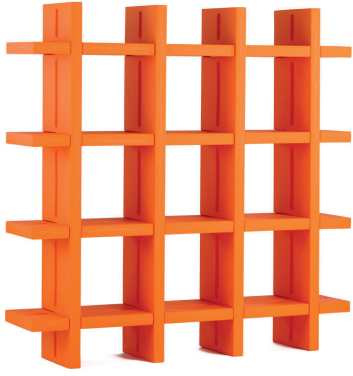

Material: Polyethylene.

Dimensions: 138 x 40 h 184 cm

Weight: 48 Kg

Packaging two boxes:

42 x 64 x 186 cm

42 x 64 x 186 cm

Packaging volume: 0,5 m<sup>3</sup>

<b>DIMENSIONS (cm)</b>			
<b>CODE</b>	<p>SD BKC138  standard</p> <p>SL BKC138  lacquered</p>		
<b>COLOURS</b>	<table style="width: 100%; border: none;"> <tr> <td style="width: 50%; vertical-align: top;"> <p><b>STANDARD</b></p> <ul style="list-style-type: none"> <li>○ MILKY WHITE (code FT)</li> <li>● JET BLACK (code FH)</li> <li>● ELEPHANT GREY (code FG)</li> <li>● CHOCOLATE BROWN (code FE)</li> <li>● ARGIL GREY (code FJ)</li> <li>● DOVE GREY (code FP)</li> <li>● POWDER BLUE (code FL)</li> <li>● MALVA GREEN (code FV)</li> <li>● LIME GREEN (code FR)</li> <li>● SAFFRON YELLOW (code FC)</li> <li>● FLAME RED (code FD)</li> <li>● SWEET FUCHSIA (code FU)</li> </ul> </td> <td style="width: 50%; vertical-align: top;"> <p><b>LACQUERED</b> (code GLOSSY/MATT)</p> <ul style="list-style-type: none"> <li>○ ABSOLUTE WHITE (code QA/MF)</li> <li>● GLAMOUR BLACK (code QH/MI)</li> <li>● VANITY GREY (code QG/MK)</li> <li>● CHARMING IVORY (code Q2/M3)</li> <li>● SUPREME RED (code QD/MN)</li> <li>● METALLIC GOLD (code QO/MZ)</li> <li>● METALLIC SILVER (code QM/MY)</li> <li>● METALLIC COPPER (code Q4/M5)</li> </ul> </td> </tr> </table>	<p><b>STANDARD</b></p> <ul style="list-style-type: none"> <li>○ MILKY WHITE (code FT)</li> <li>● JET BLACK (code FH)</li> <li>● ELEPHANT GREY (code FG)</li> <li>● CHOCOLATE BROWN (code FE)</li> <li>● ARGIL GREY (code FJ)</li> <li>● DOVE GREY (code FP)</li> <li>● POWDER BLUE (code FL)</li> <li>● MALVA GREEN (code FV)</li> <li>● LIME GREEN (code FR)</li> <li>● SAFFRON YELLOW (code FC)</li> <li>● FLAME RED (code FD)</li> <li>● SWEET FUCHSIA (code FU)</li> </ul>	<p><b>LACQUERED</b> (code GLOSSY/MATT)</p> <ul style="list-style-type: none"> <li>○ ABSOLUTE WHITE (code QA/MF)</li> <li>● GLAMOUR BLACK (code QH/MI)</li> <li>● VANITY GREY (code QG/MK)</li> <li>● CHARMING IVORY (code Q2/M3)</li> <li>● SUPREME RED (code QD/MN)</li> <li>● METALLIC GOLD (code QO/MZ)</li> <li>● METALLIC SILVER (code QM/MY)</li> <li>● METALLIC COPPER (code Q4/M5)</li> </ul>
<p><b>STANDARD</b></p> <ul style="list-style-type: none"> <li>○ MILKY WHITE (code FT)</li> <li>● JET BLACK (code FH)</li> <li>● ELEPHANT GREY (code FG)</li> <li>● CHOCOLATE BROWN (code FE)</li> <li>● ARGIL GREY (code FJ)</li> <li>● DOVE GREY (code FP)</li> <li>● POWDER BLUE (code FL)</li> <li>● MALVA GREEN (code FV)</li> <li>● LIME GREEN (code FR)</li> <li>● SAFFRON YELLOW (code FC)</li> <li>● FLAME RED (code FD)</li> <li>● SWEET FUCHSIA (code FU)</li> </ul>	<p><b>LACQUERED</b> (code GLOSSY/MATT)</p> <ul style="list-style-type: none"> <li>○ ABSOLUTE WHITE (code QA/MF)</li> <li>● GLAMOUR BLACK (code QH/MI)</li> <li>● VANITY GREY (code QG/MK)</li> <li>● CHARMING IVORY (code Q2/M3)</li> <li>● SUPREME RED (code QD/MN)</li> <li>● METALLIC GOLD (code QO/MZ)</li> <li>● METALLIC SILVER (code QM/MY)</li> <li>● METALLIC COPPER (code Q4/M5)</li> </ul>		