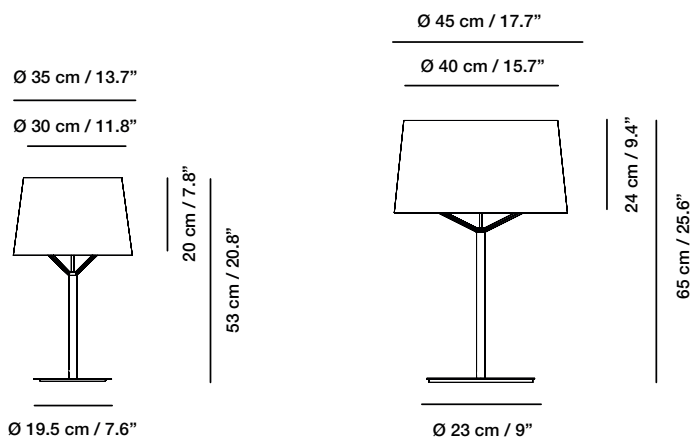

Blanco
White
Blanc
Weiss

LED

Sin bombilla / Without bulb /
Sans ampoule / Ohne Glühbirne

- Pequeño:
1 x E27 LED
60 W / 220-240 V / 50-60 Hz
- Grande:
2 x E27 LED
100 W / 220-240 V / 50-60 Hz

Medidas / Measures / Measurements / Mittengun