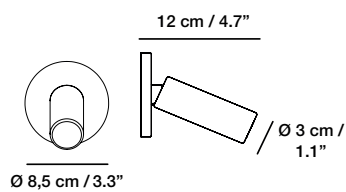

Cromo
Chrome
Chrome
Chrom

LED Integrado / Integrated / Intégré / Integriert

2 W 100 Lumen 3000 K
color cálido / warm colour
couleur chaude / warmes licht

Ángulo de apertura 80°
80° lighting angle
Angle d'ouverture de 80°
Abstrahlwinkel 80°

Foco giratorio 360°
360° rotating focus
360° giratoire
Rotierende spot 360°

Medidas / Measures / Measurements / Mittengun

EMPOTRADA / BUILD IN
Sin interruptor / Without switch

Con interruptor / With switch