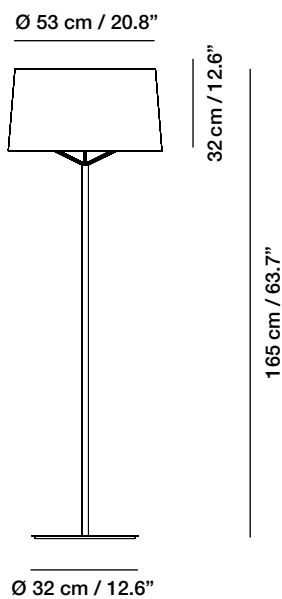

Negro
Black
Noir
Schwarz

Blanco
White
Blanc
Weiss

Beige
Beige
Beige
Beige

Blanco
White
Blanc
Weiss

LED

Sin bombilla / Without bulb /
Sans ampoule / Ohne Glühbirne

2 x E27 LED
100 W / 220-240 V / 50-60 Hz

Medidas / Measures / Measurements / Mittengun