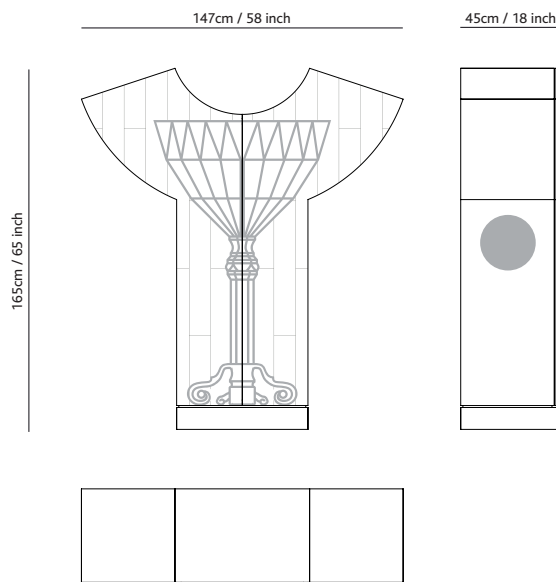

El interior y el zócalo también está chapado con madera de sicomoro. Tanto la parte frontal del interior como el zócalo están barnizados con un color más oscuro.

Las paredes laterales incorporan un vinilo de color rojo colocado encima de la laca.

DIMENSIONES Y PESOS

147x45x165cm (150kg)

EMBALAJE

El producto se envía montado dentro de una caja de madera.

LIMPIEZA Y MANTENIMIENTO

Limpiar con un paño de algodón húmedo con agua.

MEDIDAS EN CM / INCHS

Bd Barcelona design