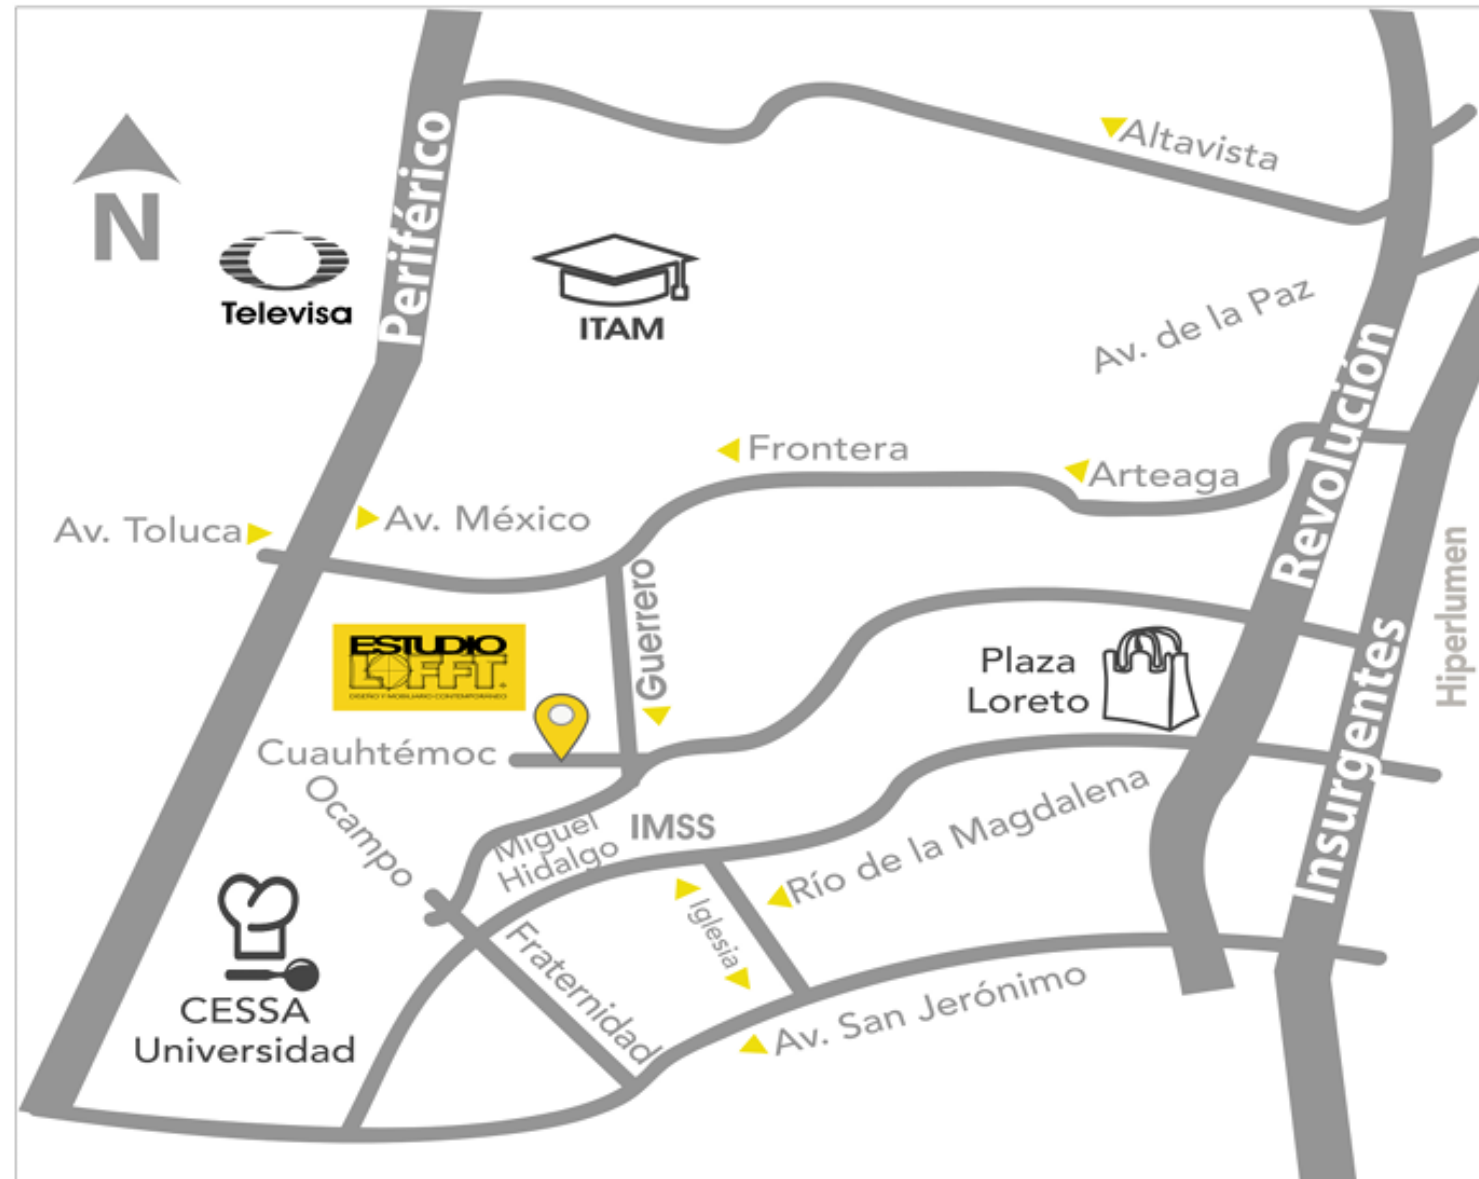

## NUESTRA UBICACIÓN:

Cuauhtémoc 158-B4, Tizapán San Ángel, Progreso Tizapán, Álvaro Obregón,  
01090 Ciudad de México, CDMX

NUESTRAS MARCAS:

**Acerbis**

**CARPYEN**

) **david  
trubridge**

**et al.**

[ fusiontables ]  
by Aramith®